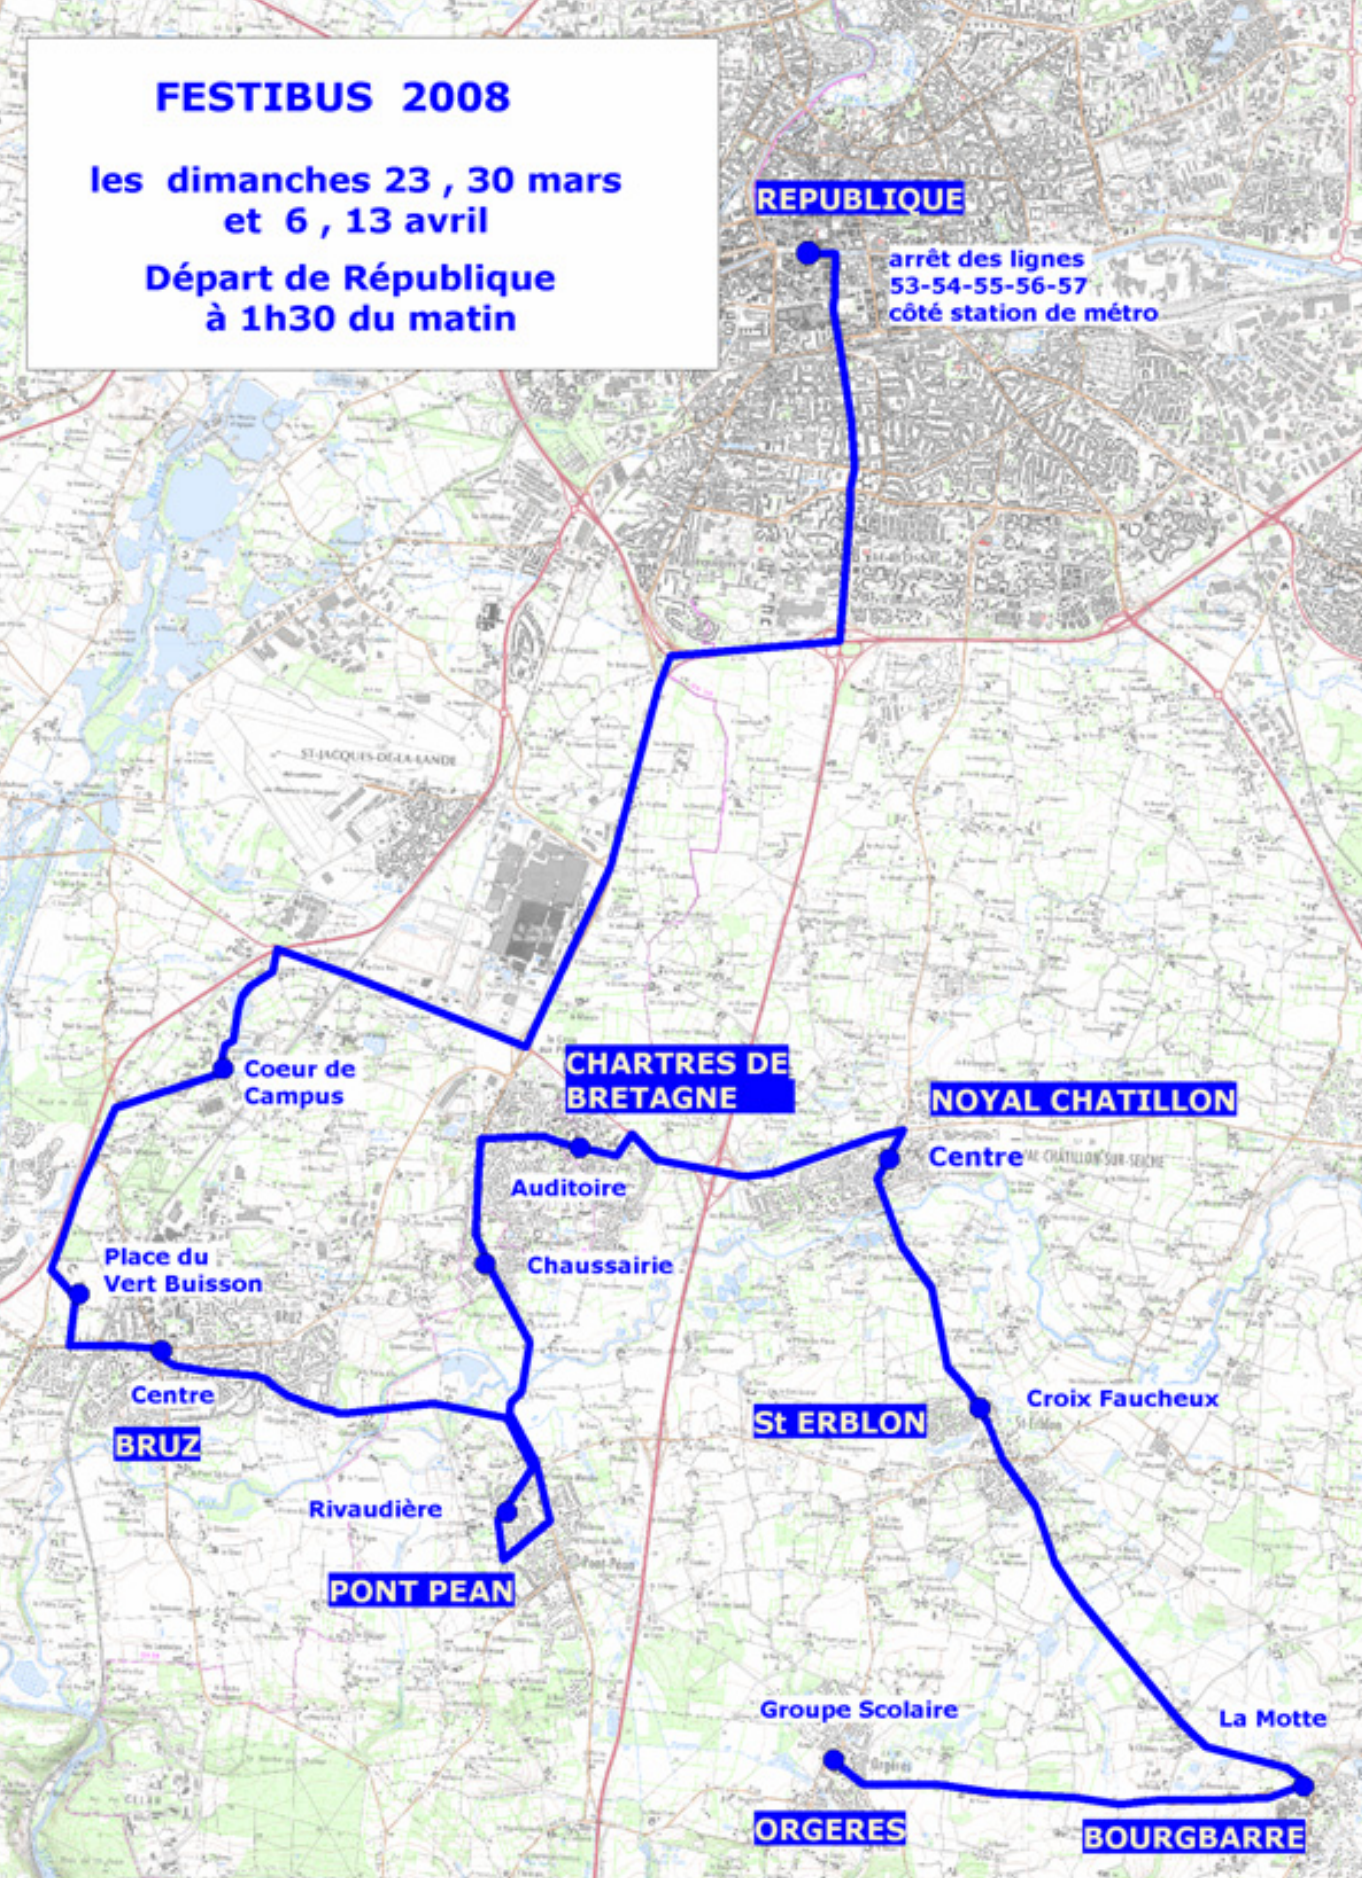

FESTIBUS 2008

les dimanches 23 , 30 mars
et 6 , 13 avril

Départ de République
à 1h30 du matin

REPUBLIQUE

arrêt des lignes
53-54-55-56-57
côté station de métro

Coeur de
Campus

**CHARTRES DE
BRETAGNE**

NOYAL CHATILLON

Centre

Place du
Vert Buisson

Auditoire

Chaussaie

Centre

BRUZ

Rivaudière

PONT PEAN

St ERBLON

Croix Fauchoux

Groupe Scolaire

La Motte

ORGERES

BOURGBARRE