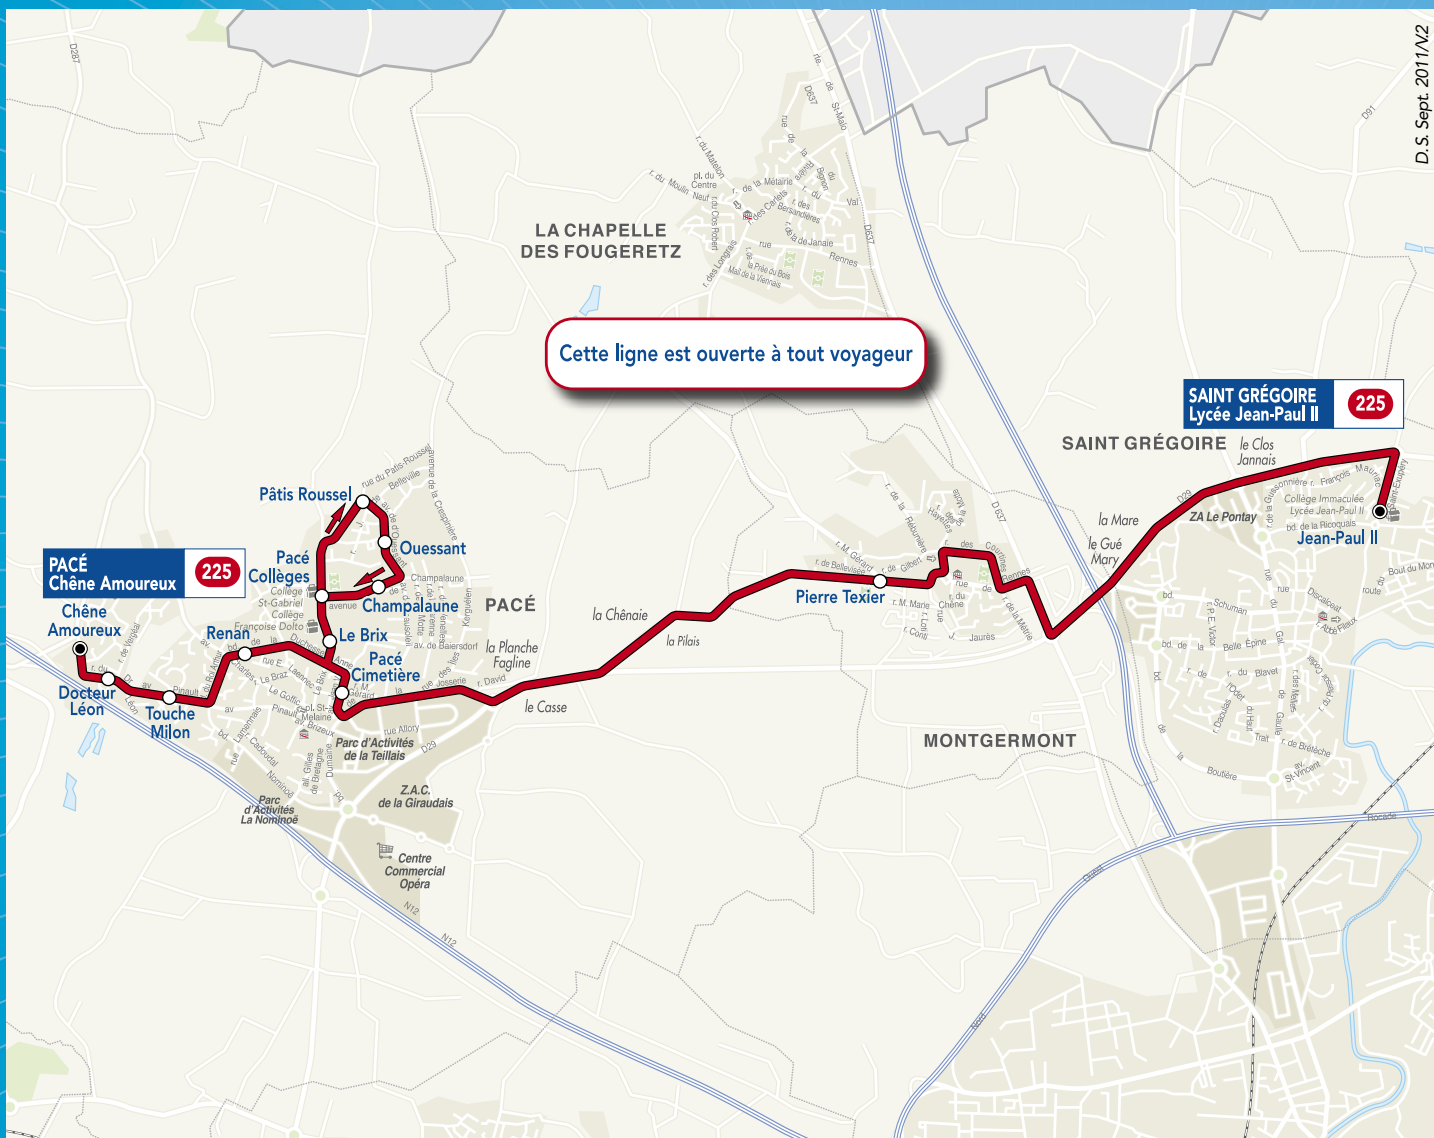

LIGNE 225 2011/12

Desserte du Lycée Jean-Paul II. À partir du 5 septembre 2011.

D.S. Sept. 2011/12

Les horaires de cette ligne sont adaptés aux heures d'entrée et de sortie de l'établissement.

Vers Saint Grégoire (Lycée Jean-Paul II)

Arrêts desservis	du lundi au vendredi
Chêne Amoureux	07.30
Docteur Léon	07.31
Touche Milon	07.32
Renan	07.34
Pâtis Roussel	07.37
Ouessant	07.39
Champalaune	07.41
Pacé Collèges	07.43
Le Brix	07.44
Pacé Cimetière	07.45
Pierre Texier	07.51
Jean Paul II	08.05

Vers Pacé (Chêne Amoureux)

Arrêts desservis	du lundi au vendredi	
	m	s
Jean Paul II	12.20	17.35
Pierre Texier	12.30	17.45
Pacé Cimetière	12.36	17.51
Le Brix	12.37	17.52
Pacé Collèges	12.38	17.53
Champalaune	12.40	17.55
Ouessant	12.41	17.56
Pâtis Roussel	12.43	17.58
Renan	12.46	18.01
Touche Milon	12.47	18.02
Docteur Léon	12.48	18.03
Chêne Amoureux	12.50	18.05

m circule uniquement le mercredi.
s ne circule pas le mercredi.

Histoire(s)
de mobilité!

STAR.FR