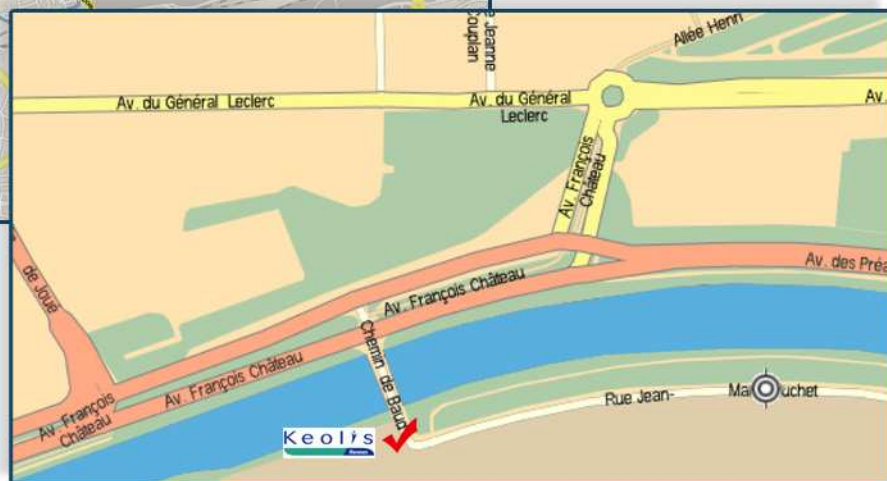

# Plan d'accès au site administratif de Keolis Rennes

Rue Jean Marie Huchet 35040 Rennes  
Tel : 02 99 27 40 00  
Gps : 48.111597 - -1.643113

## En train depuis la Gare SNCF

Prendre le métro ligne Station Gare direction Kennedy - Descendre à la station République

Prendre le Bus ligne 4 6 ou 40 vers Beaulieu Atalante - Descendre à l'arrêt Rennes Plaine de Baud

Rejoindre la rue Jean-Marie Huchet

Vue depuis l'avenue François Chateau

Site administratif Keolis Rennes