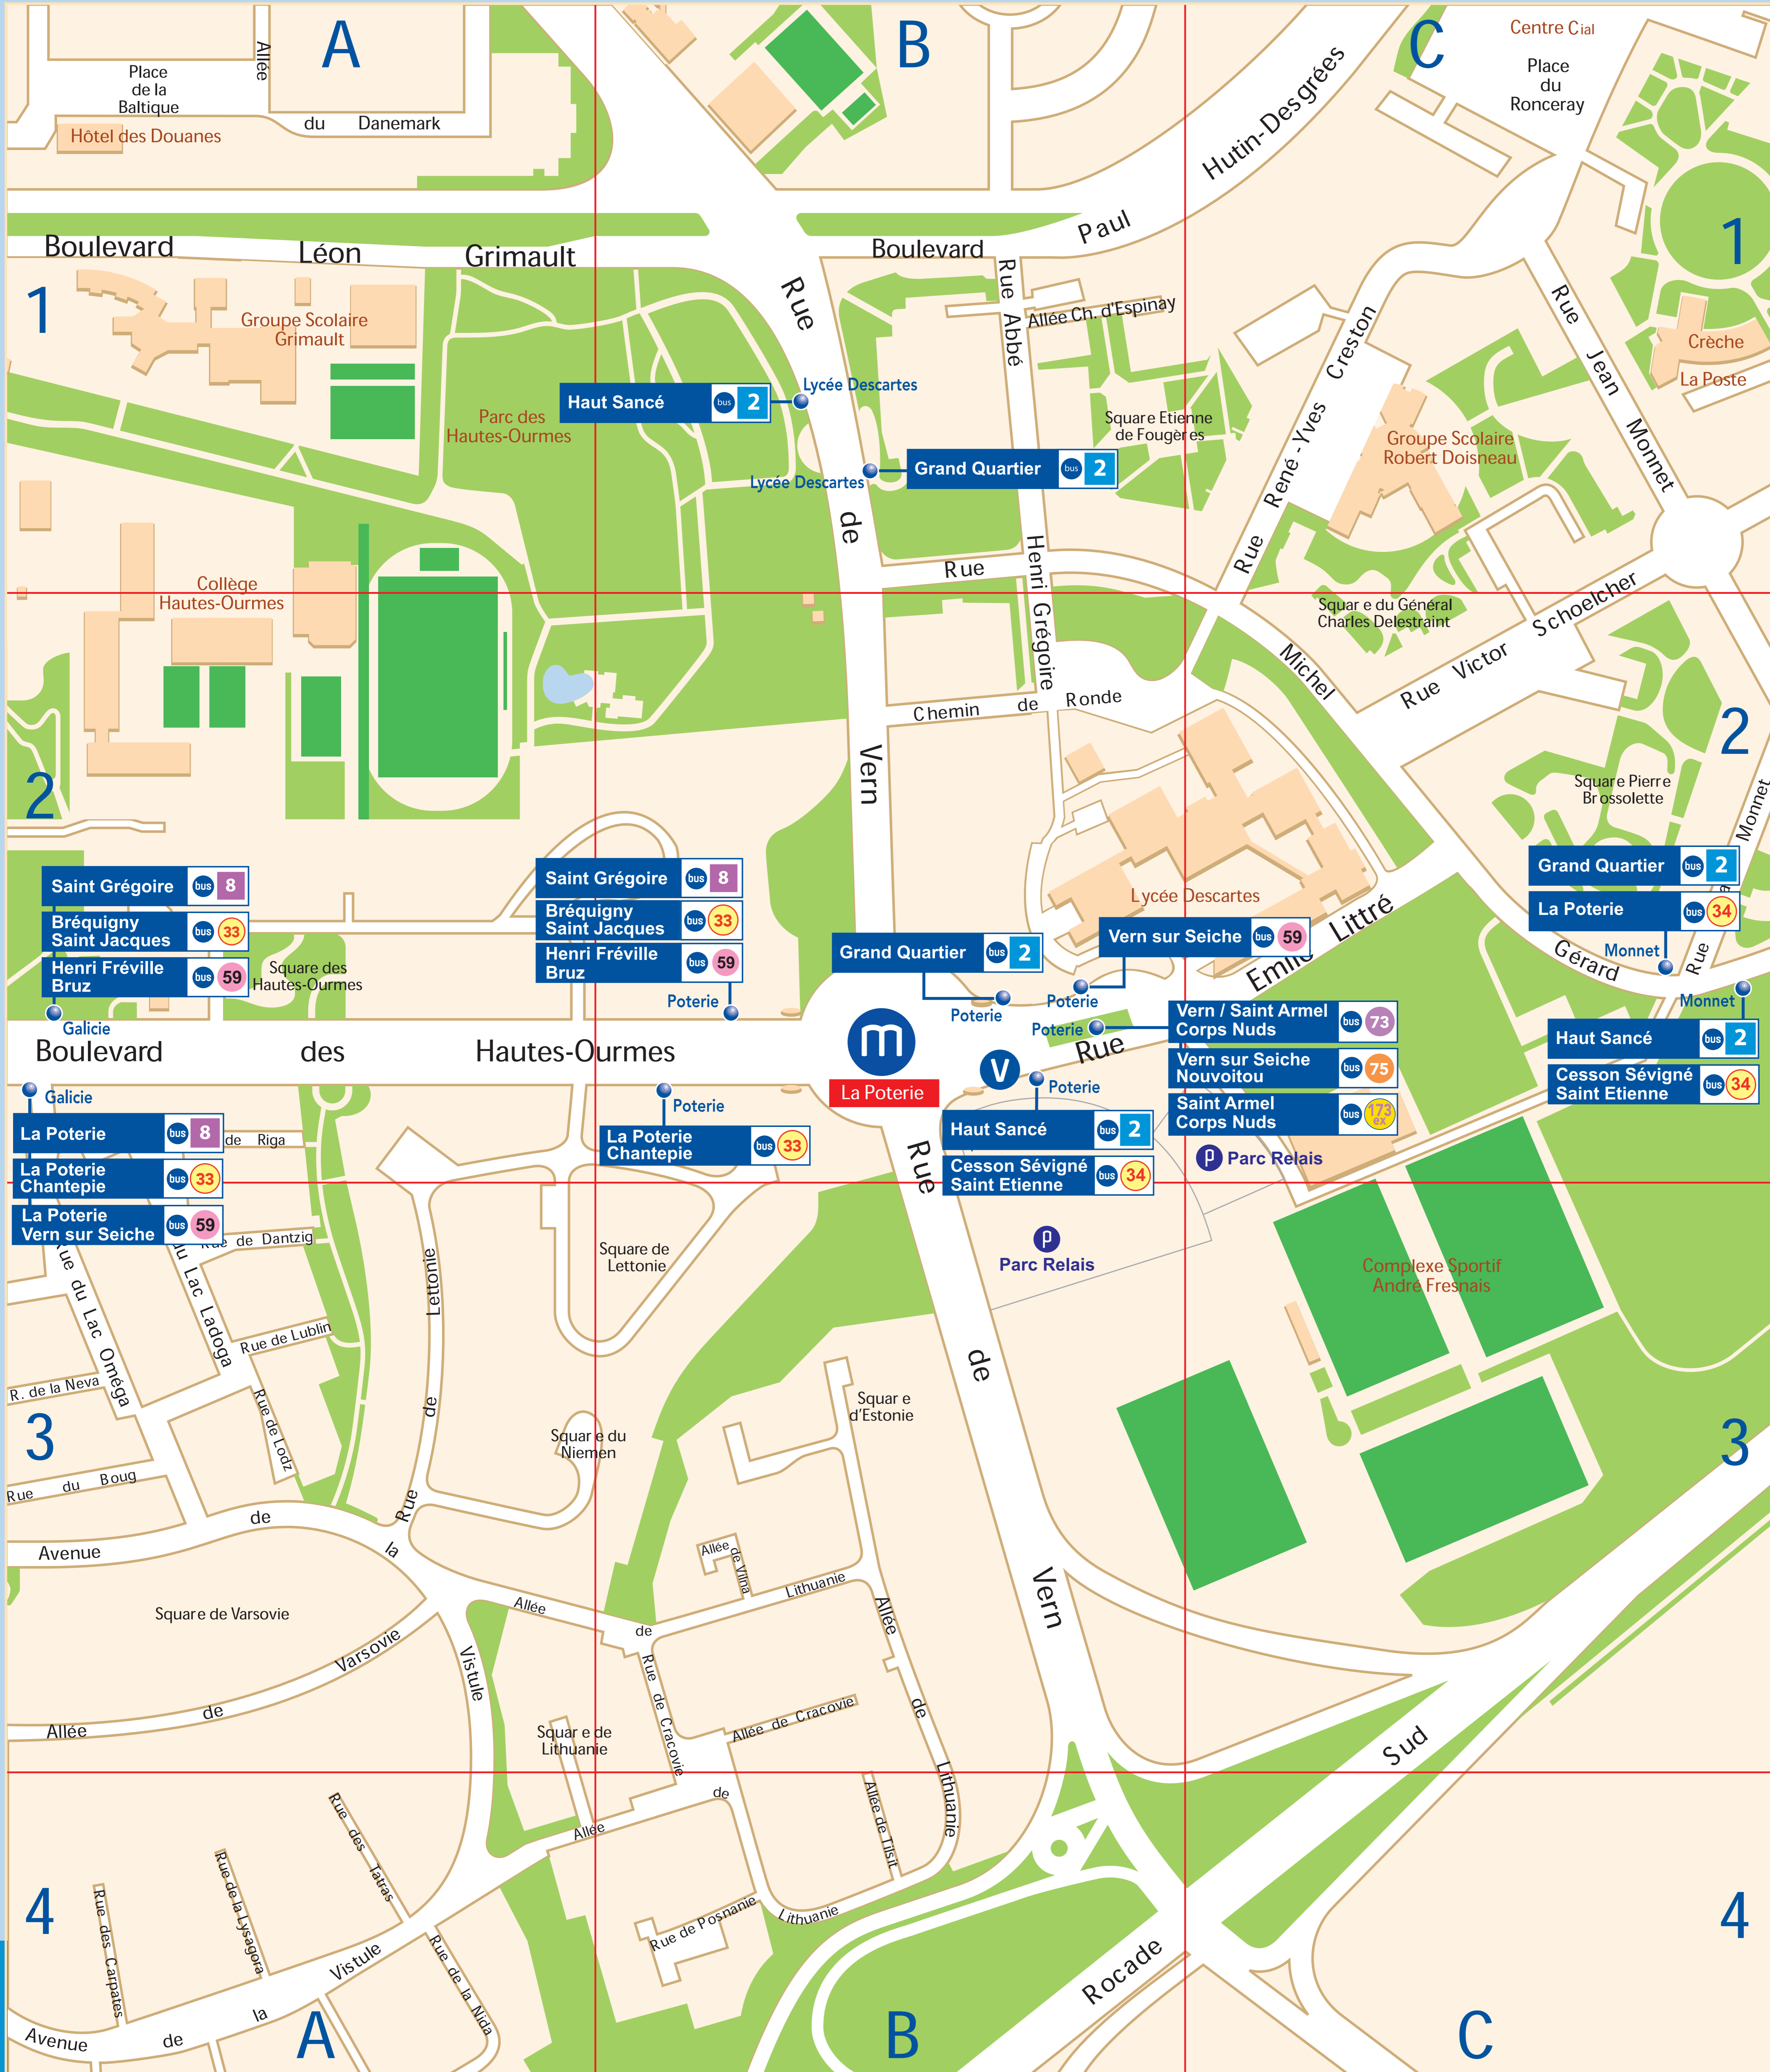

# La Poterie

## Rues

- A**  
Abbé Henri Grégoire (rue) - B1-B2
- B**  
Baltique (place de la) \_\_\_\_\_ A1  
Boug (rue du) \_\_\_\_\_ A3
- C**  
Carpates (rue des) \_\_\_\_\_ A4  
Charles d'Espinaÿ (allée) \_\_\_\_\_ B1  
Cracovie (allée de) \_\_\_\_\_ B3  
Cracovie (rue de) \_\_\_\_\_ B3
- D**  
Danemark (allée du) \_\_\_\_\_ A1  
Dantzig (rue de) \_\_\_\_\_ A3
- E**  
Emile Littré (rue) \_\_\_\_\_ B2-C2  
Estonie (square d') \_\_\_\_\_ B3  
Etienne de Fougères (square) B1-C1
- G**  
Général Charles Delestraint (square du) \_\_\_\_\_ C2
- H**  
Hautes-Ourmes (boulevard des) \_\_\_\_\_ A2-B2  
Hautes-Ourmes (parc des) - A1-B2  
Hautes-Ourmes (square des) - A2
- J**  
Jean Monnet (rue) \_\_\_\_\_ C1-C2
- L**  
Lac Lagoda (rue du) \_\_\_\_\_ A2-A3  
Lac Oméga (rue du) \_\_\_\_\_ A2-A3  
Léon Grimault (boulevard) - A1-B1  
Lettonie (rue de) \_\_\_\_\_ A3-C2  
Lettonie (square de) \_\_\_\_\_ A3-B3  
Lituanie (allée de) \_\_\_\_\_ A3-B4  
Lituanie (square de) \_\_\_\_\_ A3  
Lodz (rue de) \_\_\_\_\_ A3  
Lublin (rue de) \_\_\_\_\_ A3  
Lysagora (rue de la) \_\_\_\_\_ A4
- M**  
Michel Gérard (rue) \_\_\_\_\_ B1-C2
- N**  
Néva (rue de la) \_\_\_\_\_ A3  
Nida (rue de la) \_\_\_\_\_ A4  
Niemen (square du) \_\_\_\_\_ A3
- P**  
Paul Hutin-Desgrées (boulevard) \_\_\_\_\_ B1-C1  
Pierre Brossolette (square) \_\_\_\_\_ C2  
Posnanie (rue de) \_\_\_\_\_ B4
- R**  
René-Yves Creston (rue) \_\_\_\_\_ C1  
Riga (rue de) \_\_\_\_\_ A2  
Ronceray (place du) \_\_\_\_\_ C1  
Ronde (chemin de) \_\_\_\_\_ B2
- T**  
Tatras (rue des) \_\_\_\_\_ A4  
Tilsit (allée de) \_\_\_\_\_ B4
- V**  
Varsovie (allée de) \_\_\_\_\_ A3  
Varsovie (square de) \_\_\_\_\_ A3  
Vern (rue de) \_\_\_\_\_ B1-B3  
Victor Schoelcher (rue) \_\_\_\_\_ C2  
Vilna (allée de) \_\_\_\_\_ B3  
Vistule (avenue de la) \_\_\_\_\_ A3-A4

- V** Station LE vélo STAR
- M** Station de Métro
- P** Parc relais gardienné
- 31** Ligne de Bus et destination
- Point d'arrêt