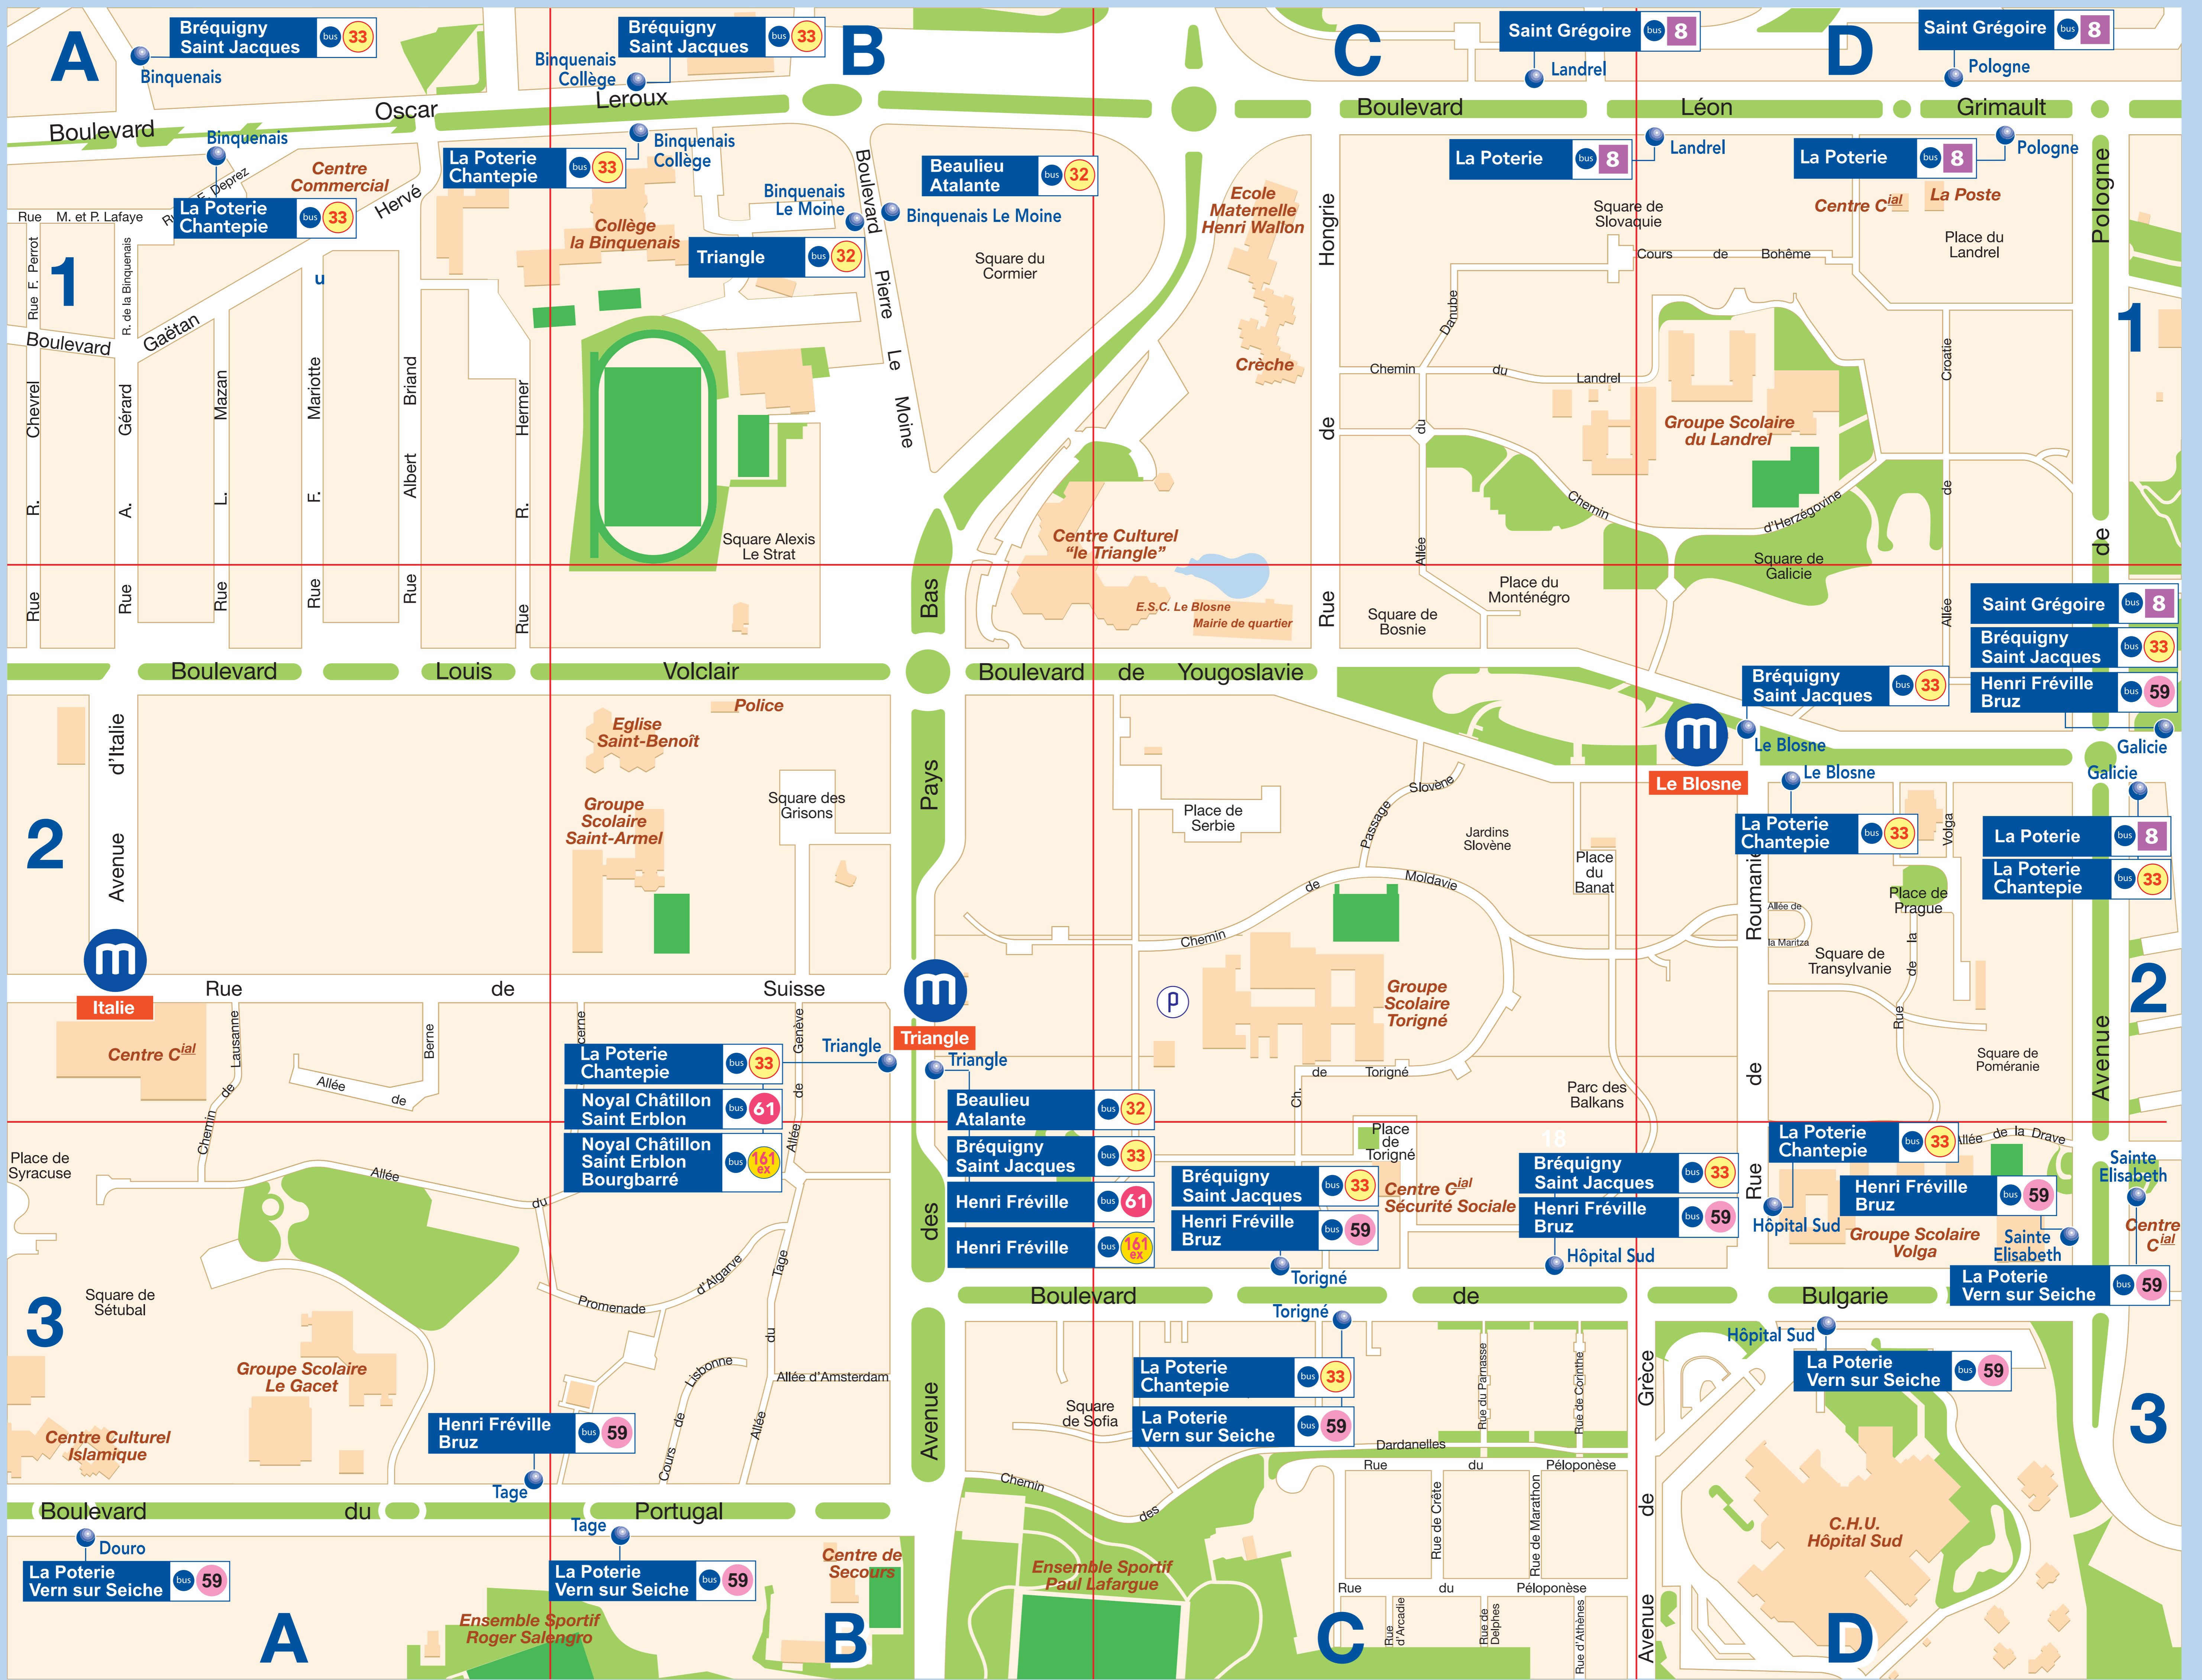

Triangle Le Blossne

Rues

A		
Albert Briand (rue)	A1-A2	
Albert Gérard (rue)	A1-A2	
Alexis Le Strat (square)	B1	
Algarve (promenade d')	B3	
Amsterdam (allée d')	B3	
Arcadie (rue d')	C3	
Arnhem (cours d')	B3-C3	
Athènes (rue d')	C3	

D		
Danube (allée du)	C1-C2	
Dardanelles (chemin des)	B3-C3	
Delphes (rue de)	C3	
Drave (allée de la)	D3	

E		
Eugène Deprez (rue)	A1	

F		
France Perrot (rue)	A1	
Francis Mariotte (rue)	A1-A2	

G		
Gacé (allée du)	A3-B3	
Gaëtan Hervé (boulevard)	A1	
Galicie (square de)	D1-D2	
Genève (allée de)	B2-B3	
Grèce (avenue de)	D3	
Grisons (square des)	B2	

H		
Herzégovine (chemin d')	C1-D1	
Hongrie (rue de)	C1-C2	

I		
Italie (avenue d')	A2	

L		
Landrel (chemin du)	C1	
Landrel (place du)	D1	
Lausanne (chemin de)	A2-A3	
Léon Grimault (boulevard)	C1-D1	
Lisbonne (cours de)	B3	
Louis Mazan (rue)	A1-A2	
Louis Volclair (boulevard)	A2-B2	
Lucerne (allée de)	B2-B3	

T		
Tage (allée du)	B3	
Torigné (chemin de)	C2-C3	
Torigné (place de)	C3	
Transylvanie (square de)	D2	

V		
Volga (rue de la)	D2	

Y		
Yougoslavie (boulevard de)	B2-D2	

- Station de Métro
- Parking
- Parc Relais non gardienné
- Ligne de Bus et destination
- Point d'arrêt