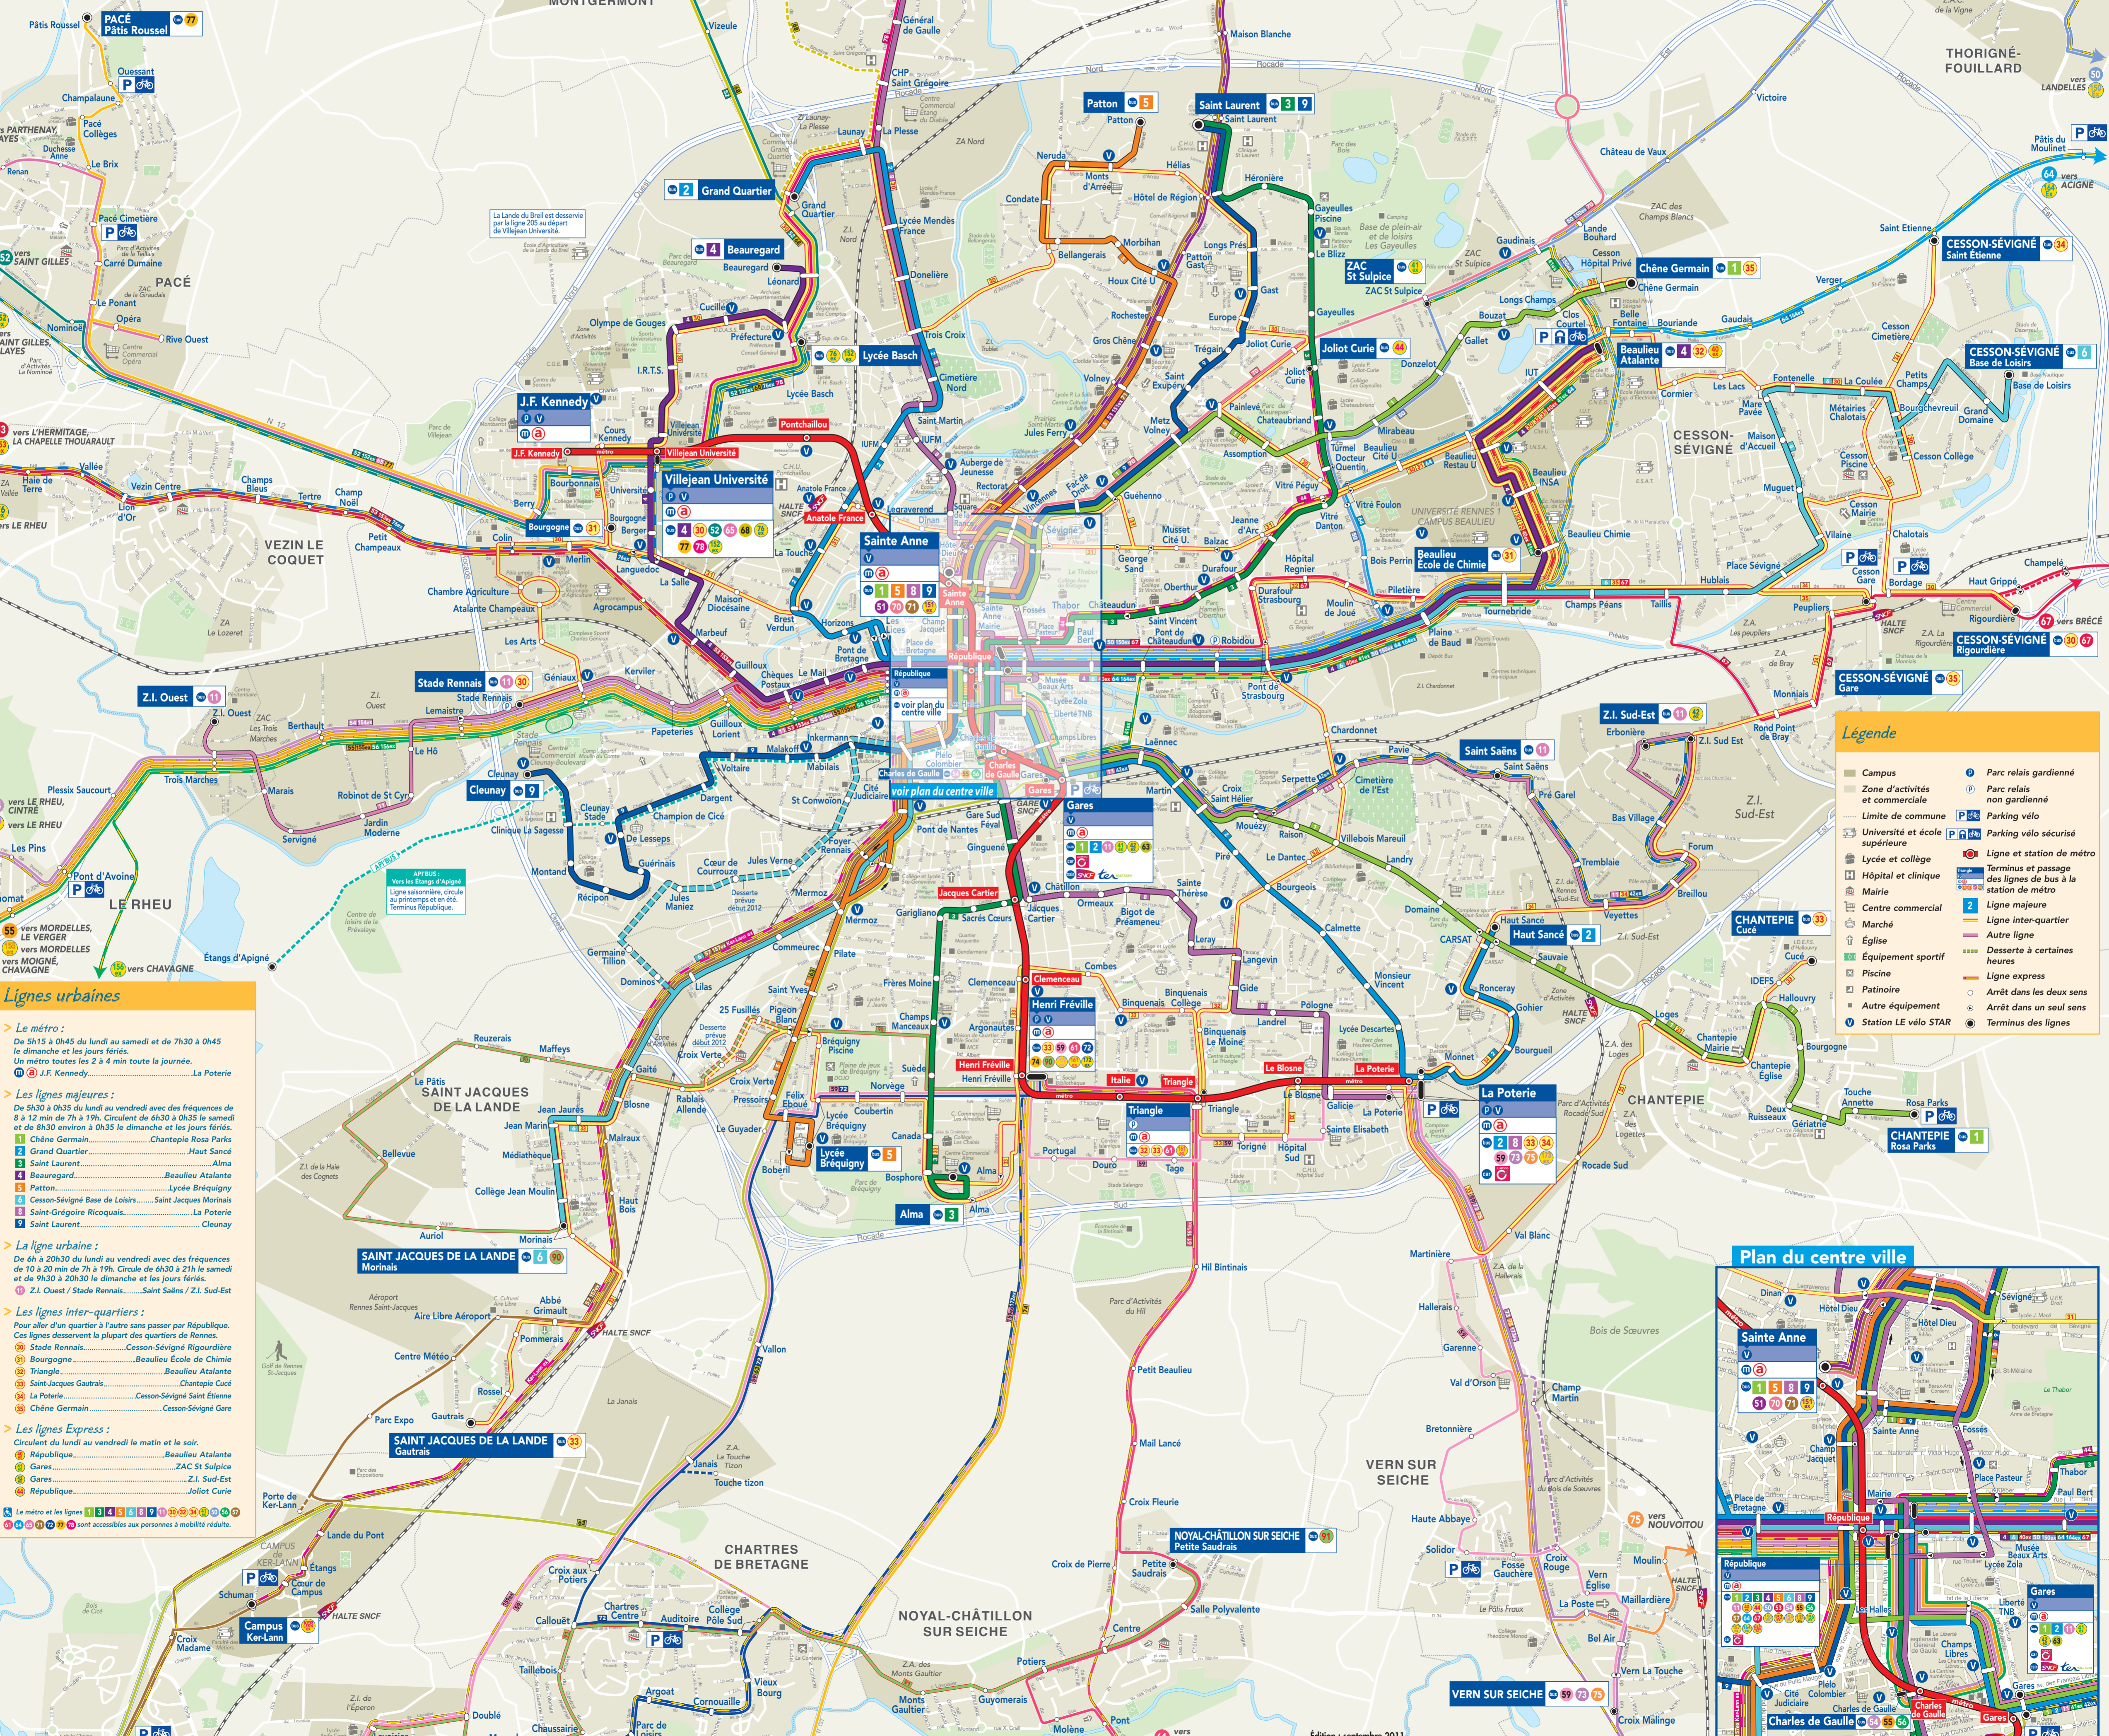

INPOSTAR 09 70 521 000
 starbusmetro
 STAR FR

Lignes urbaines

- Le métro :**
 De 5h15 à 0h45 du lundi au samedi et de 7h30 à 0h45 le dimanche et les jours fériés.
 Un métro toutes les 2 à 4 min toute la journée.
 J.F. Kennedy, La Poterie
- Les lignes majeures :**
 De 5h30 à 0h35 du lundi au vendredi avec des fréquences de 8 à 12 min de 7h à 19h. Circulent de 0h30 à 0h35 le samedi et de 0h30 à 0h35 le dimanche et les jours fériés.
 1 Chêne Germain Chantepie Rosa Parks
 2 Grand Quartier Haut Sancé
 3 Saint Laurent Alma
 4 Beaugerard Beaulieu Atalante
 5 Patton Lycée Bréguigny
 6 Cesson-Sévigné Base de Loisirs Saint-Jacques Morinais
 7 Saint-Grégoire Ricoquais La Poterie
 8 Saint-Laurent Cleunay
- La ligne urbaine :**
 De 6h à 20h30 du lundi au vendredi avec des fréquences de 10 à 20 min de 7h à 19h. Circule de 0h30 à 21h le samedi et de 0h30 à 20h30 le dimanche et les jours fériés.
 1 Z.I. Ouest / Stade Rennais Saint-Sains / Z.I. Sud-Est
- Les lignes inter-quartiers :**
 Pour aller d'un quartier à l'autre sans passer par République. Ces lignes desservent la plupart des quartiers de Rennes.
 10 Stade Rennais Cesson-Sévigné Rigordière
 11 Bourgogne Beaulieu École de Chimie
 12 Triangle Beaulieu Atalante
 13 Saint-Jacques Gautrais Chantepie Cucé
 14 La Poterie Cesson-Sévigné Saint-Etienne
 15 Chêne Germain Cesson-Sévigné Gare
- Les lignes Express :**
 Circulent du lundi au vendredi le matin et le soir.
 République Beaulieu Atalante
 Gares ZAC St Sulpice
 République Joliot Curie