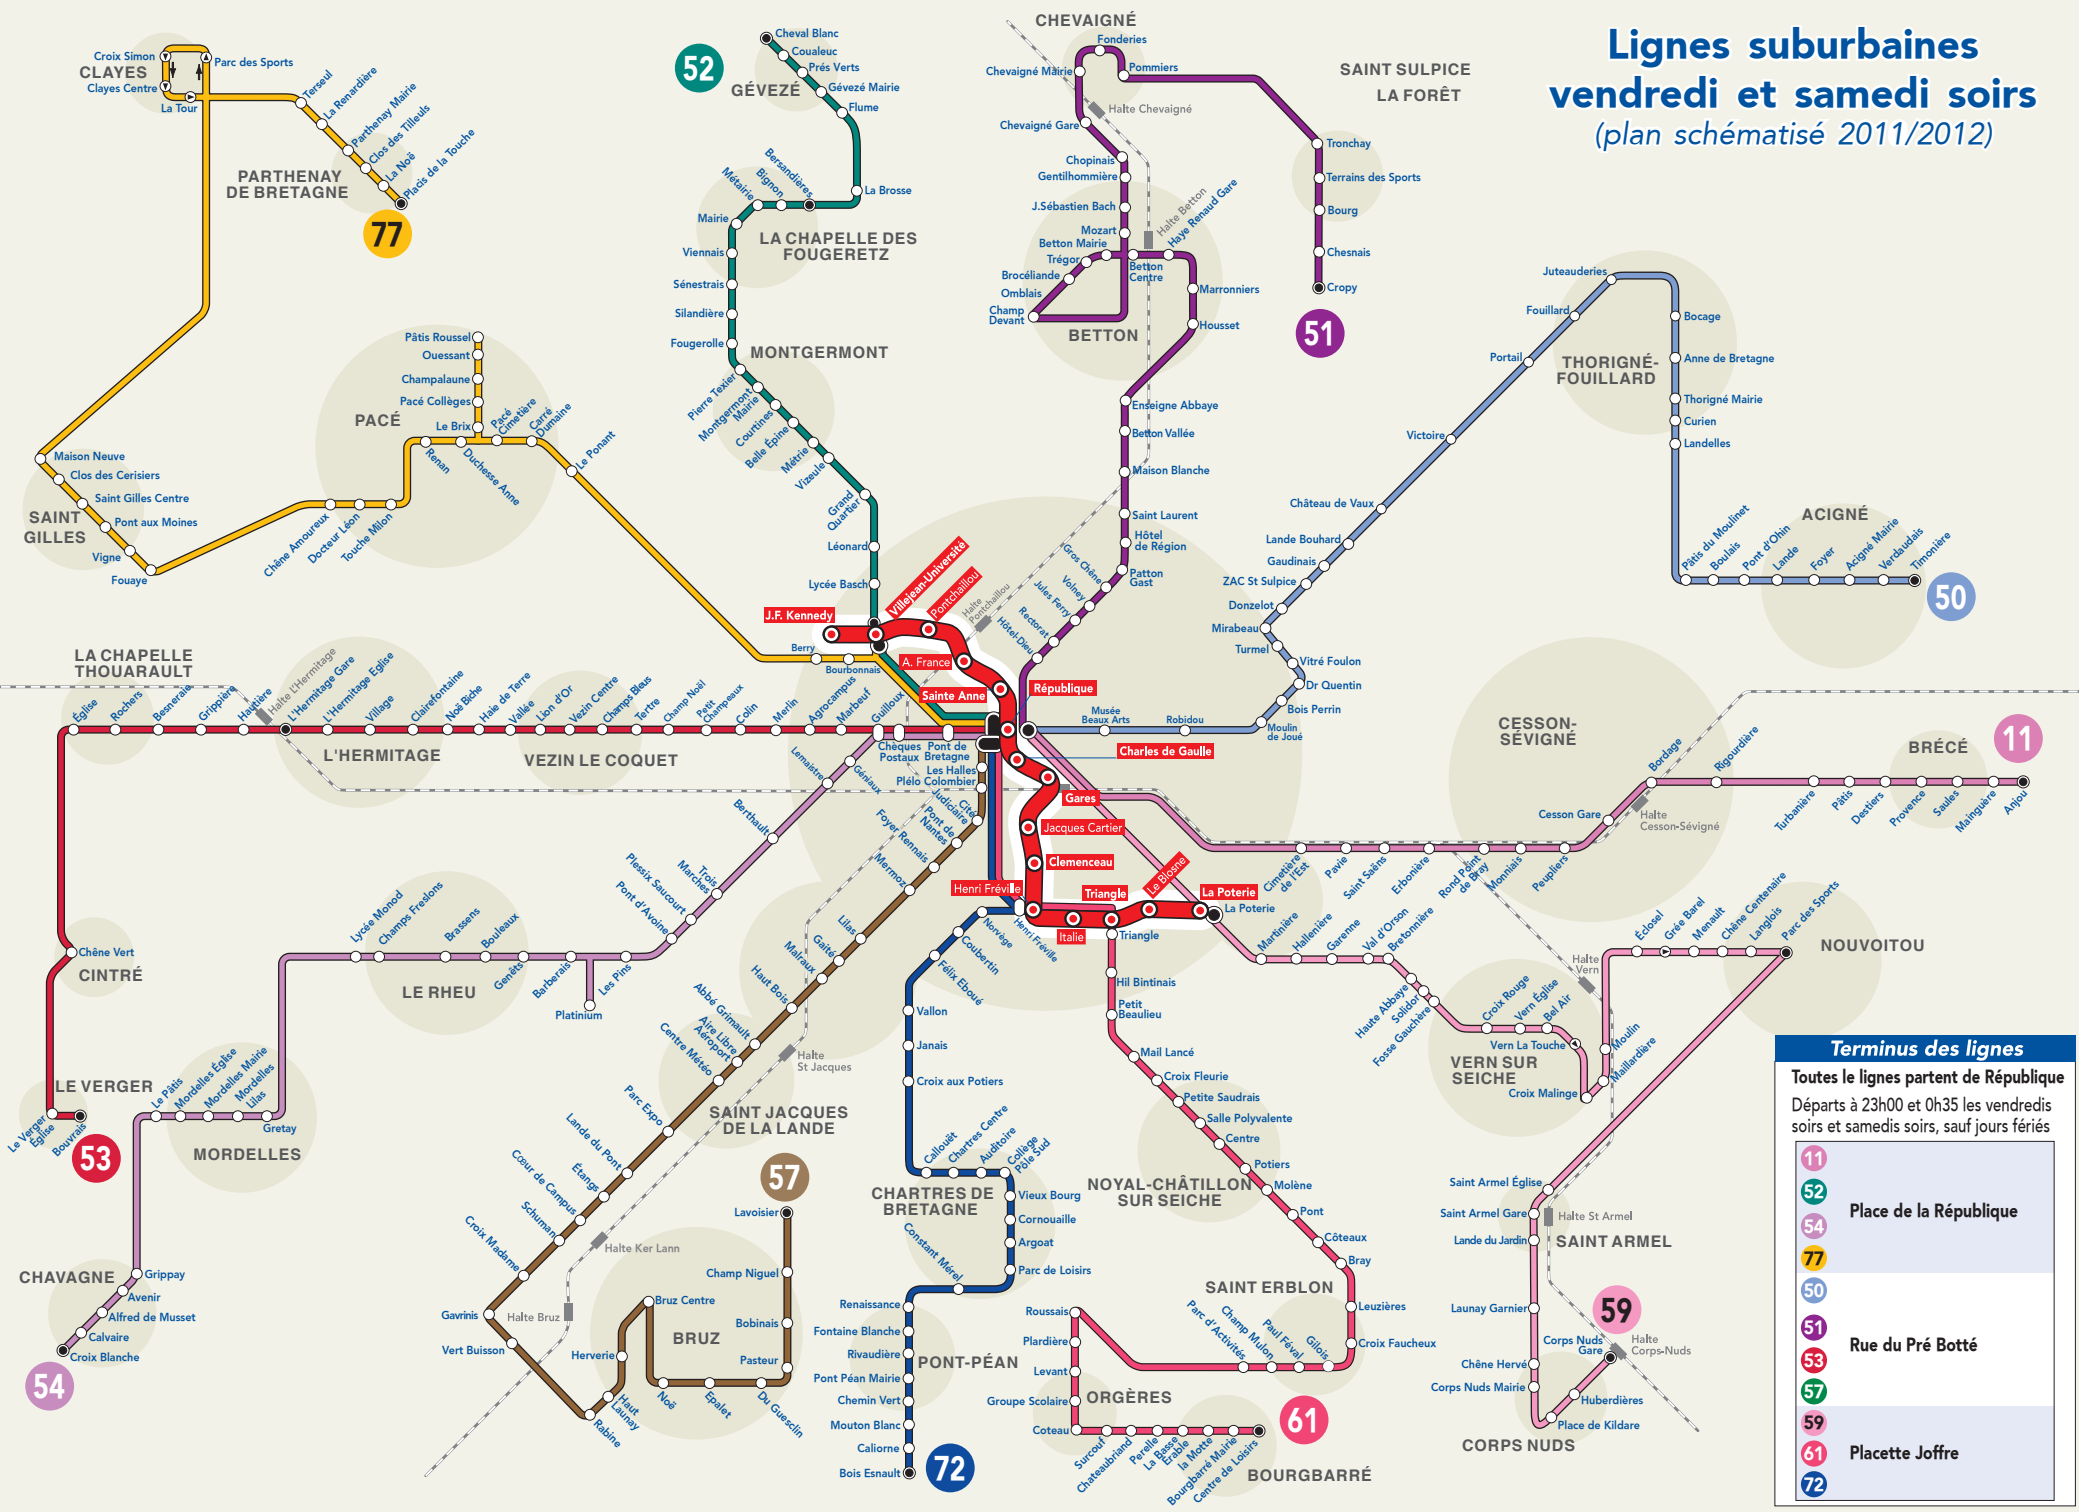

Lignes suburbaines vendredi et samedi soirs (plan schématisé 2011/2012)

Terminus des lignes

Toutes les lignes partent de République
Départs à 23h00 et 0h35 les vendredis soirs et samedis soirs, sauf jours fériés

- 11 Place de la République
- 51 Rue du Pré Botté
- 59 Placette Joffre