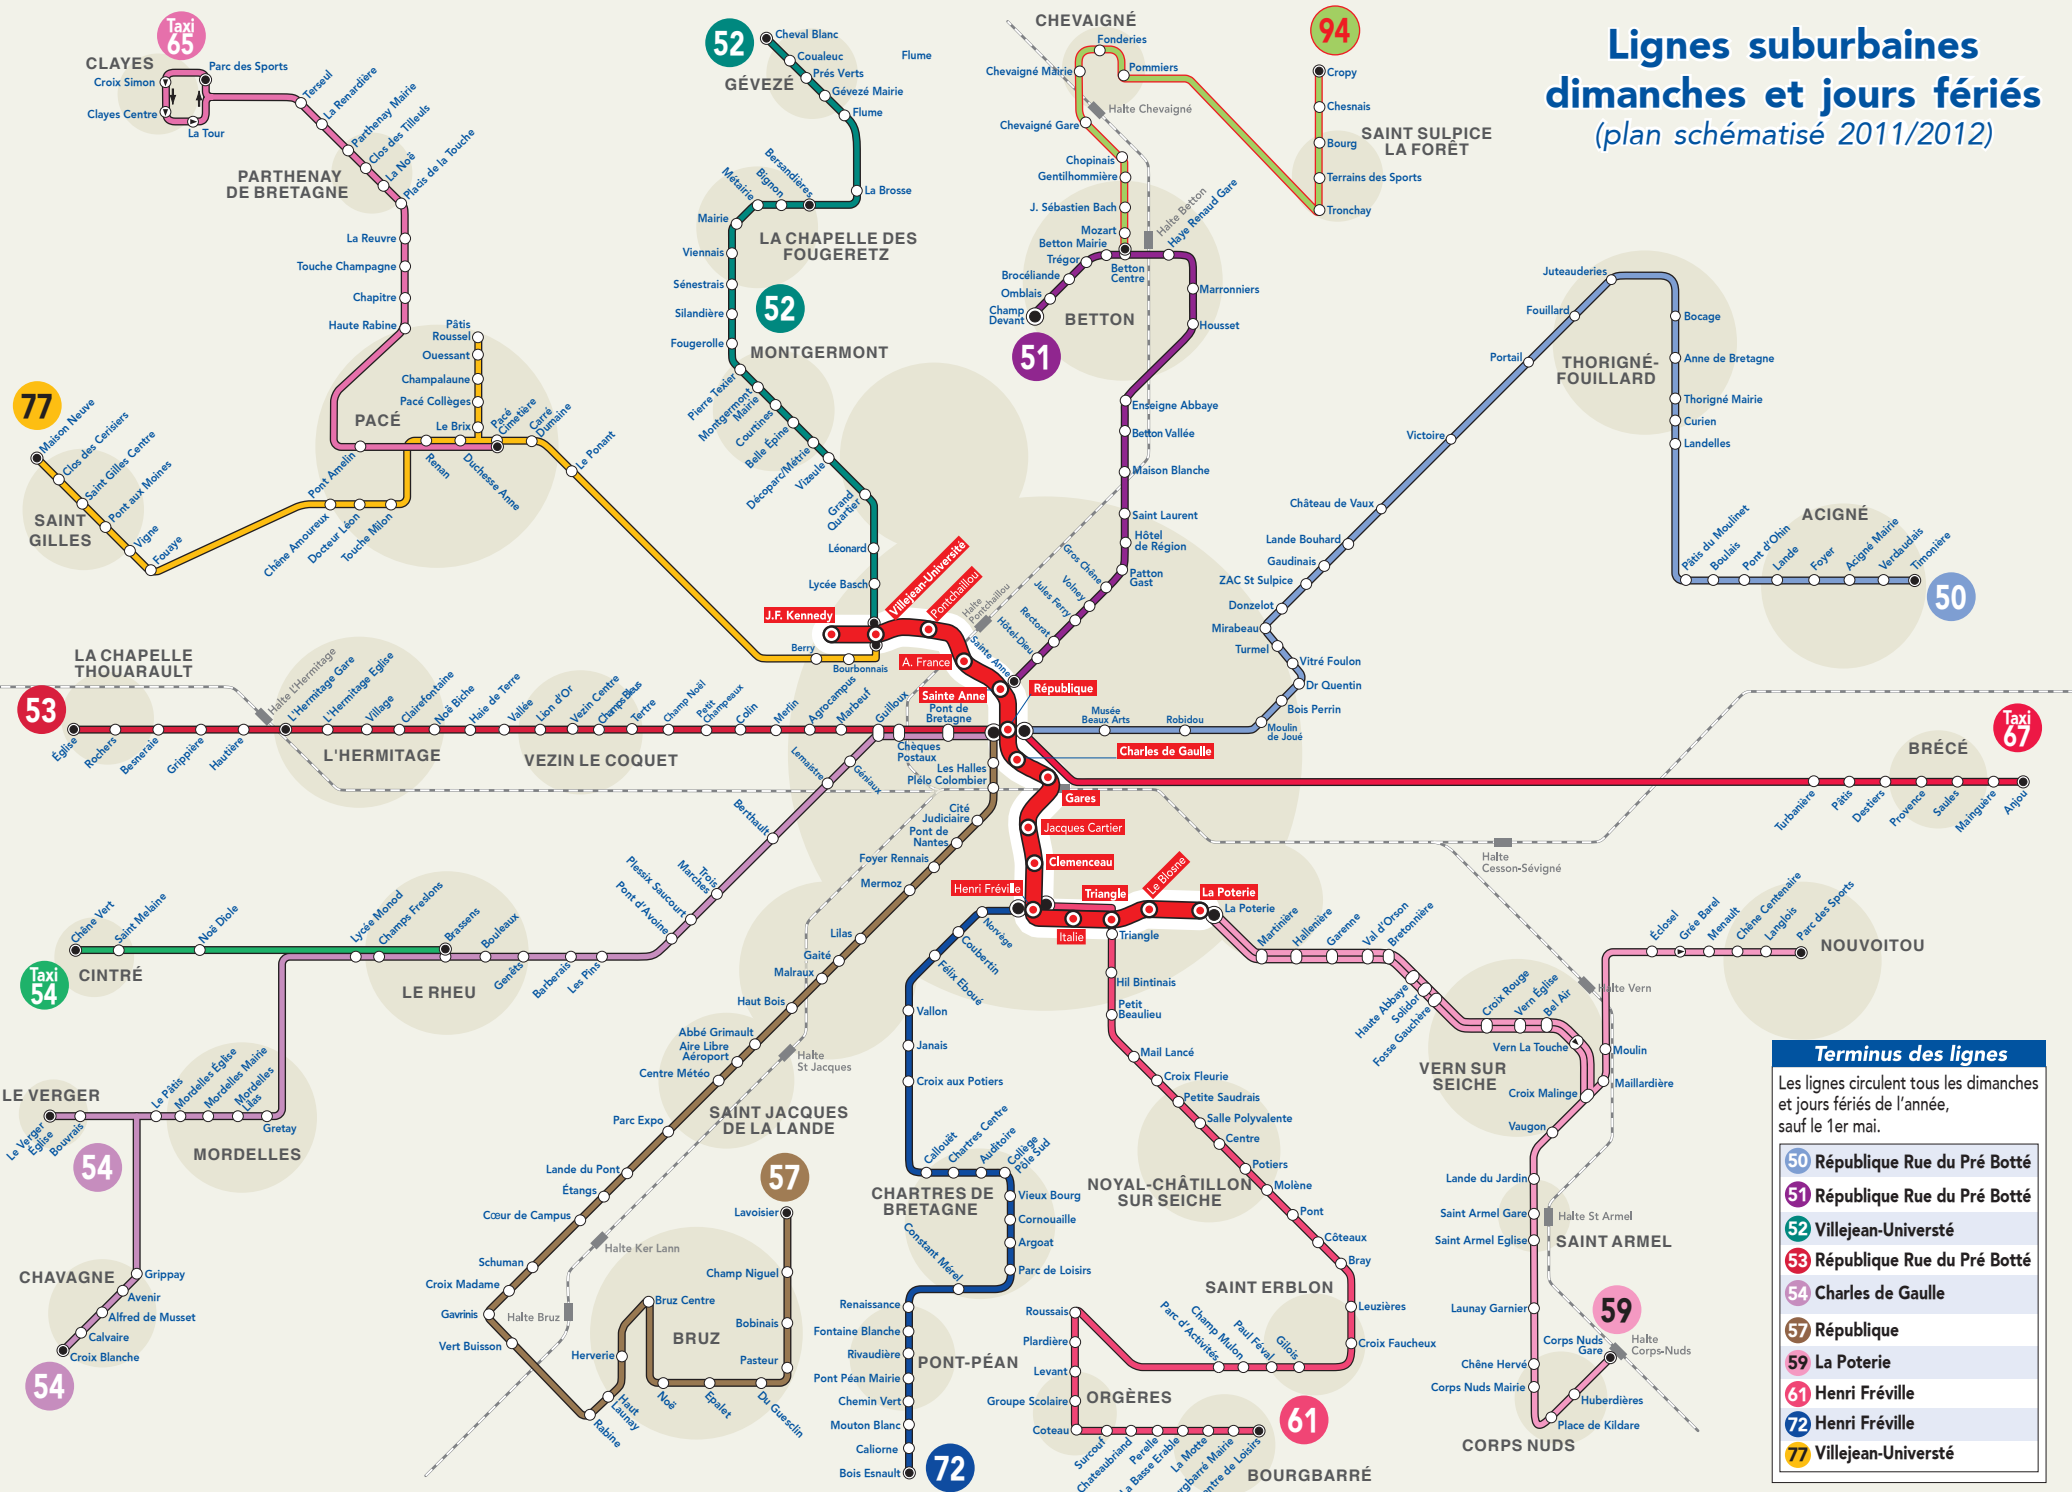

# Lignes suburbaines dimanches et jours fériés (plan schématisé 2011/2012)

Terminus des lignes	
50	République Rue du Pré Botté
51	République Rue du Pré Botté
52	Villejean-Université
53	République Rue du Pré Botté
54	Charles de Gaulle
57	République
59	La Poterie
61	Henri Fréville
72	Henri Fréville
77	Villejean-Université

Les lignes circulent tous les dimanches et jours fériés de l'année, sauf le 1er mai.