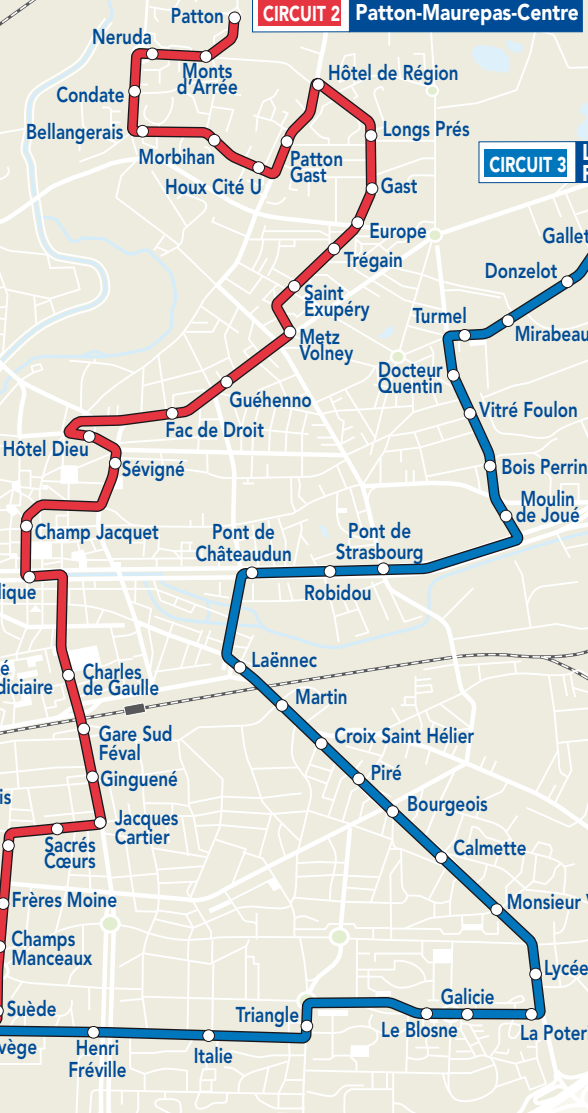

CIRCUIT 1 Villejean-Cleunay-Rue de Nantes

CIRCUIT 2 Patton-Maurepas-Centre

CIRCUIT 3 Longs Champs-Rue de Vern-Le Blosne

ST JACQUES DE LA LANDE

CESSON-SÉVIGNÉ

HALTE SNCF

vers PSA-TOUCHE TIZON