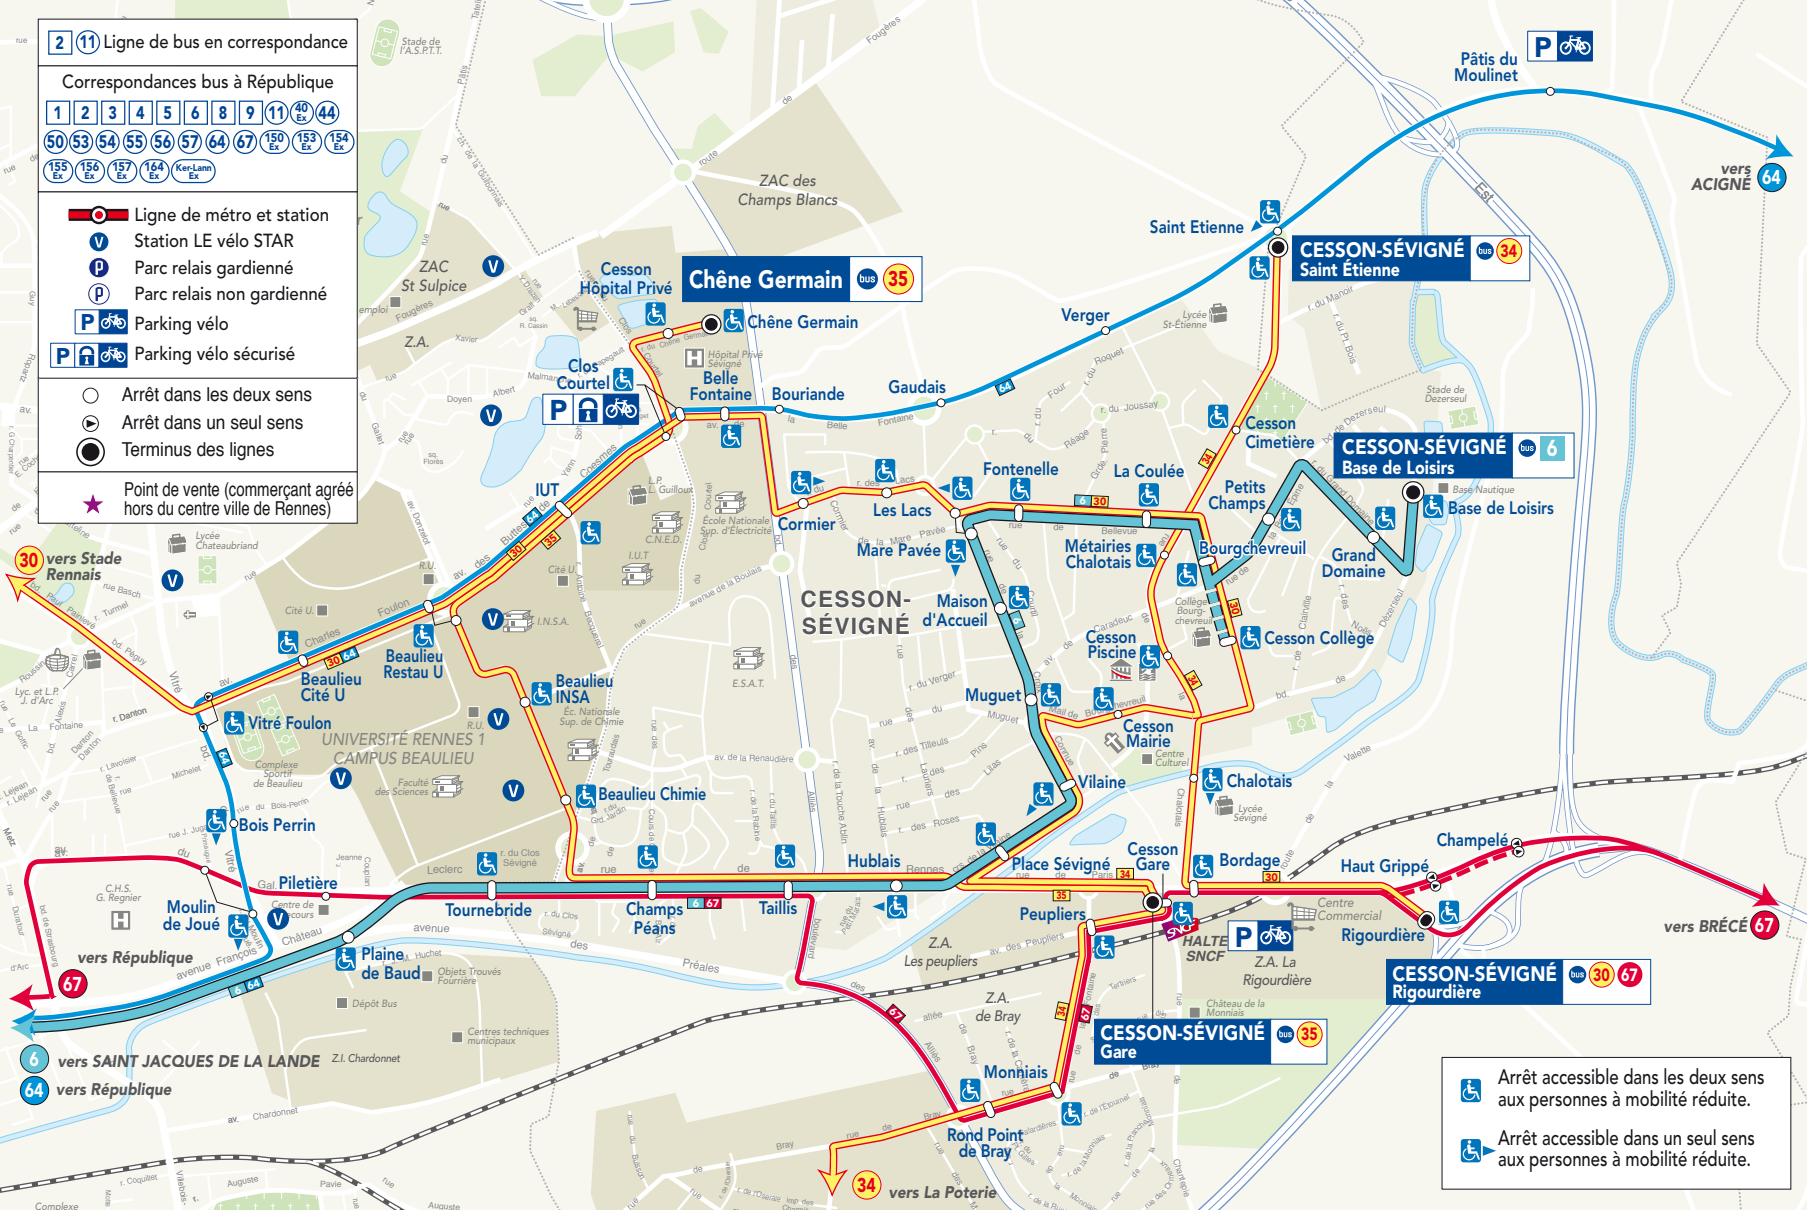

2 11 Ligne de bus en correspondance

Correspondances bus à République

1	2	3	4	5	6	8	9	11	40 Ex	44
50	53	54	55	56	57	64	67	150 Ex	153 Ex	154 Ex
155 Ex	156 Ex	157 Ex	164 Ex	KerLam Ex						

🚇 Ligne de métro et station

🚲 Station LE vélo STAR

🅑 Parc relais gardienné

🅑 Parc relais non gardienné

🅑🚲 Parking vélo

🅑🚲🔒 Parking vélo sécurisé

○ Arrêt dans les deux sens

▶ Arrêt dans un seul sens

● Terminus des lignes

★ Point de vente (commerçant agréé hors du centre ville de Rennes)

🚲 Arrêt accessible dans les deux sens aux personnes à mobilité réduite.

🚲 Arrêt accessible dans un seul sens aux personnes à mobilité réduite.