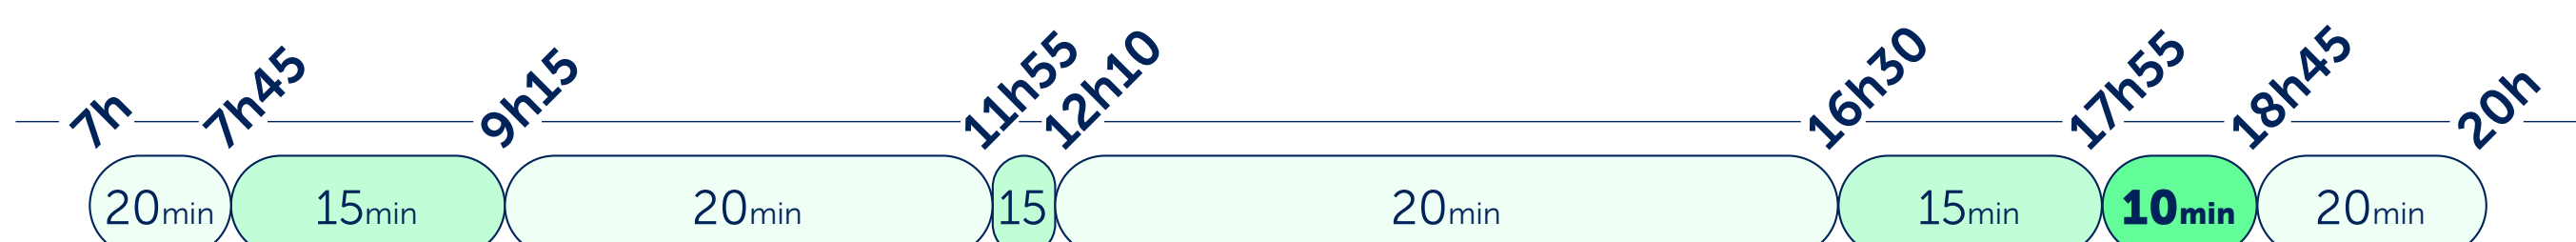

Alphasis

Temps d'attente moyen* avant le prochain conducteur

Alphasis → Le Rheu