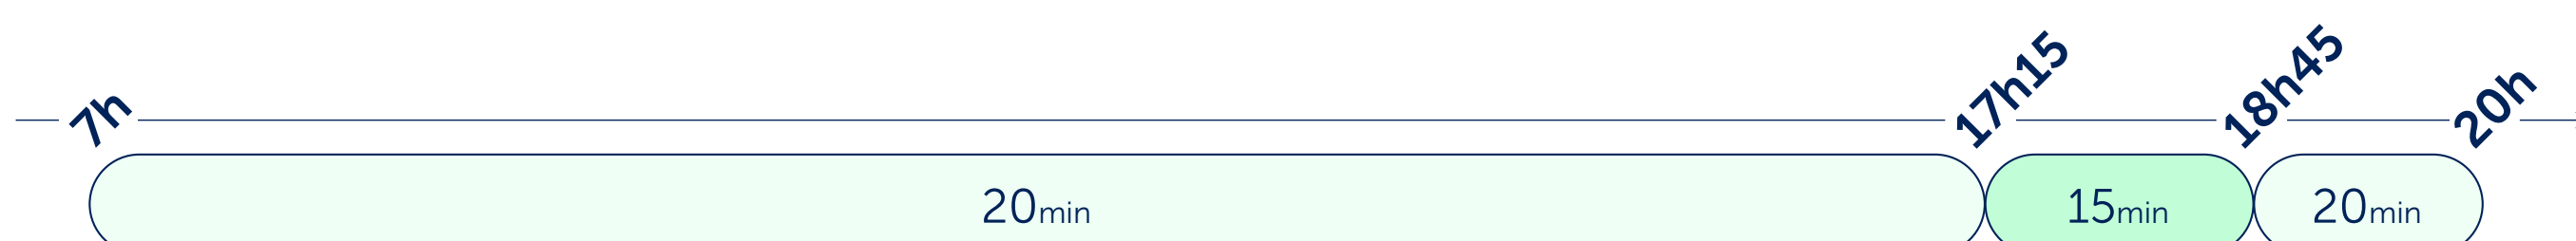

Cesson – Viasilva

Temps d'attente moyen* avant le prochain conducteur

Cesson – Viasilva → Le Rheu