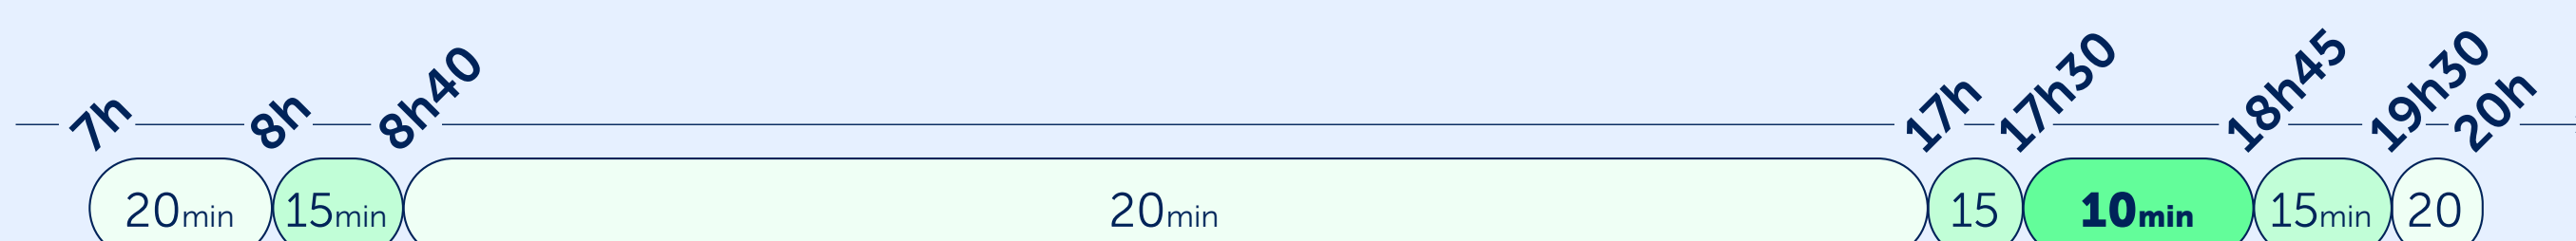

Cesson – Viasilva → Pacé