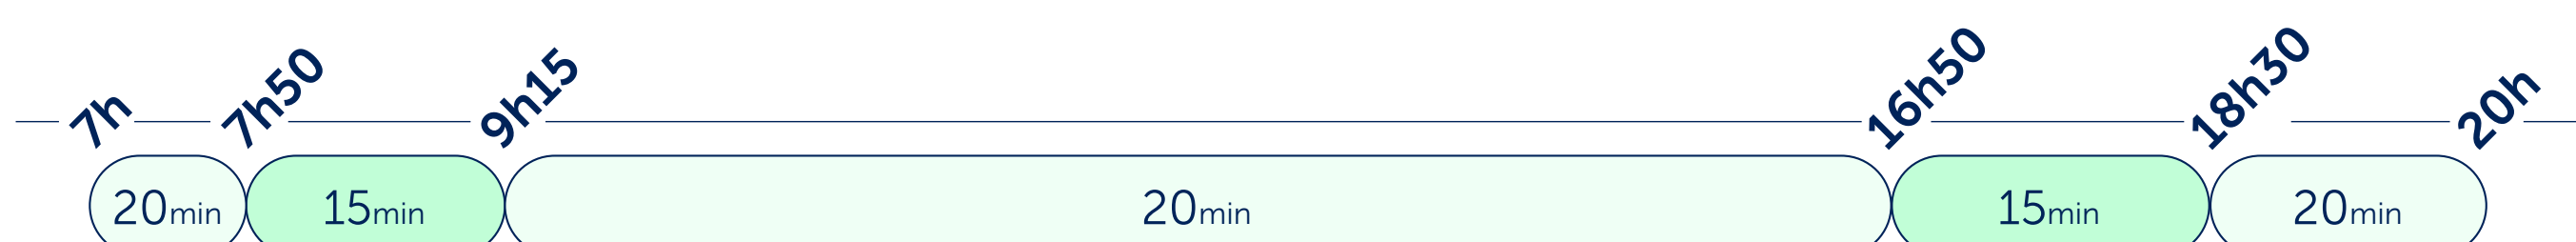

Saint-Grégoire

Temps d'attente moyen* avant le prochain conducteur

Saint-Grégoire → Le Rheu