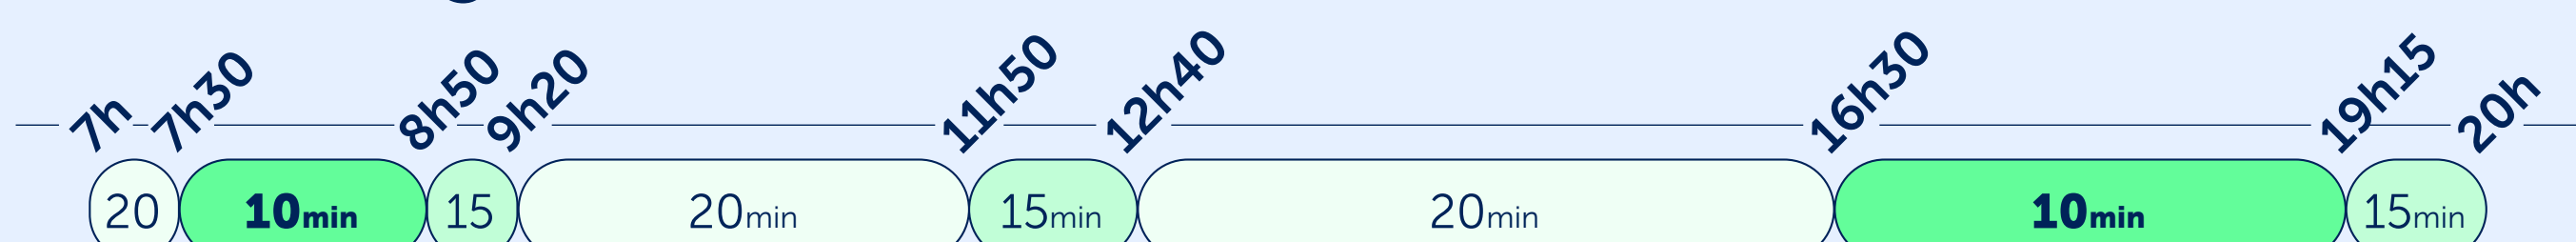

Saint-Grégoire → Pacé