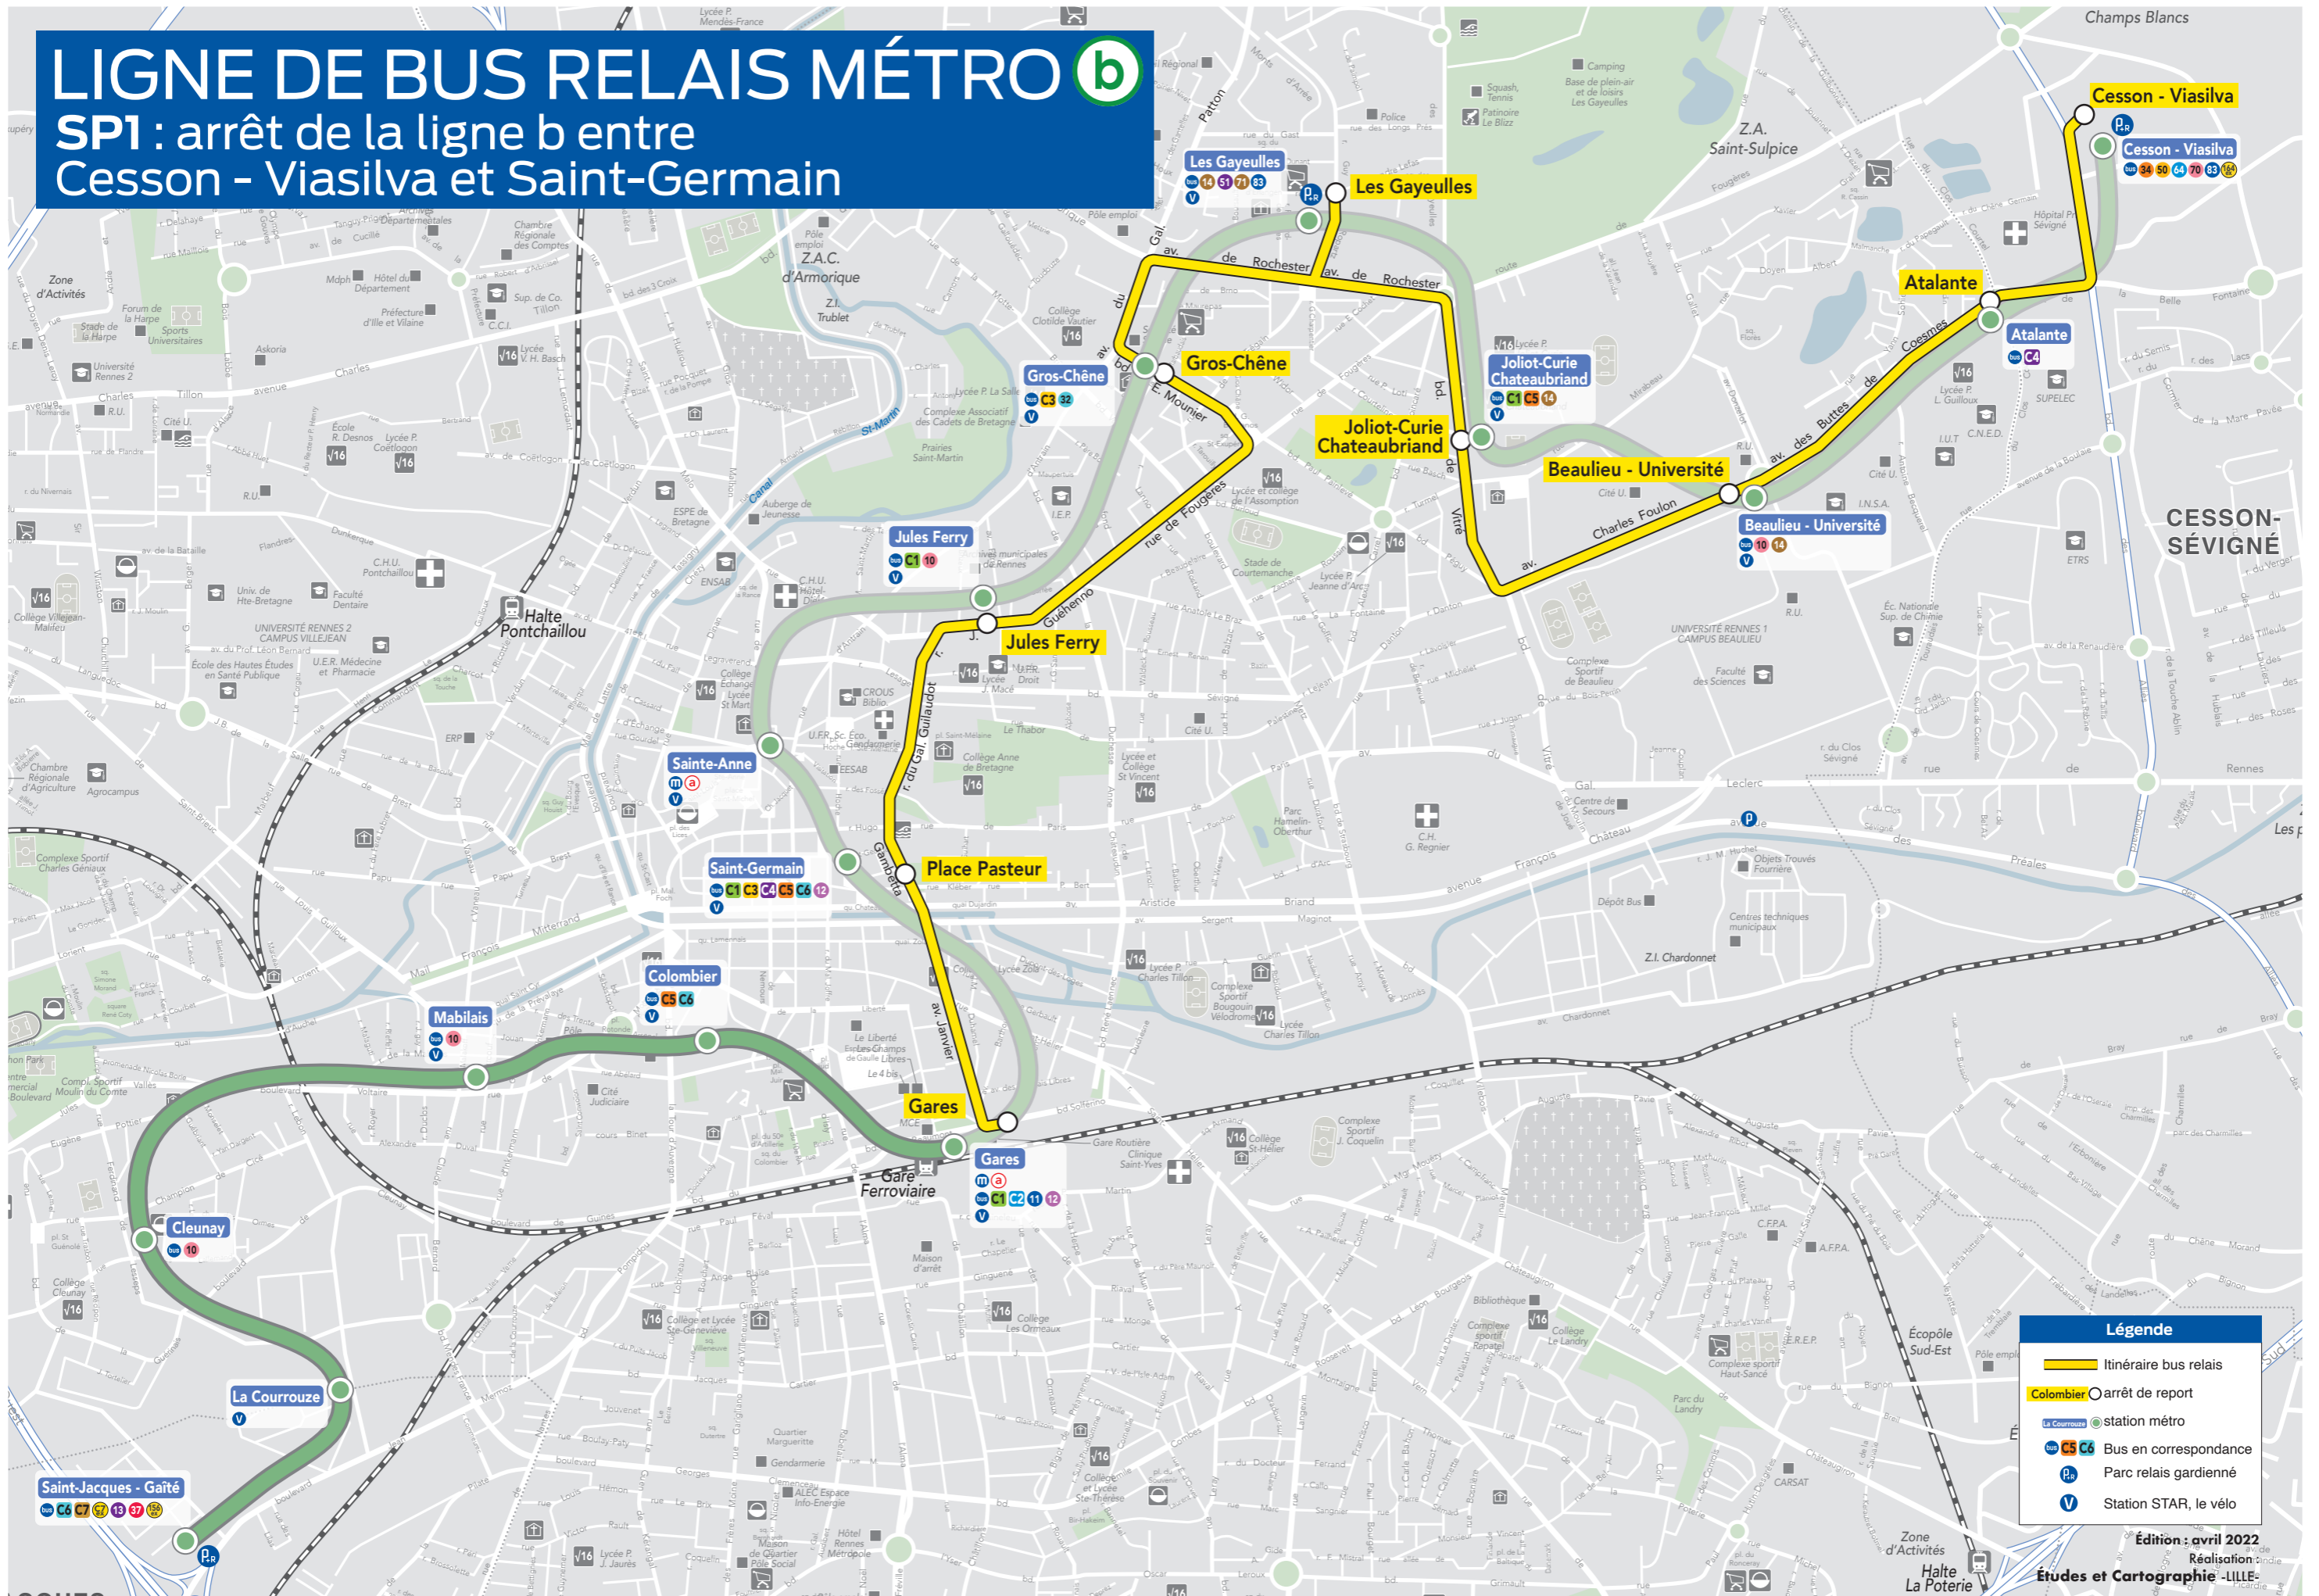

LIGNE DE BUS RELAIS MÉTRO **b**

SP1 : arrêt de la ligne b entre Cesson - Viasilva et Saint-Germain

Légende

- Itinéraire bus relais
- Colombier arrêt de report
- La Courrouze station métro
- Bus en correspondance
- Parc relais gardienné
- Station STAR, le vélo

Édition : avril 2022
 Réalisation :
 études et Cartographie LILLE