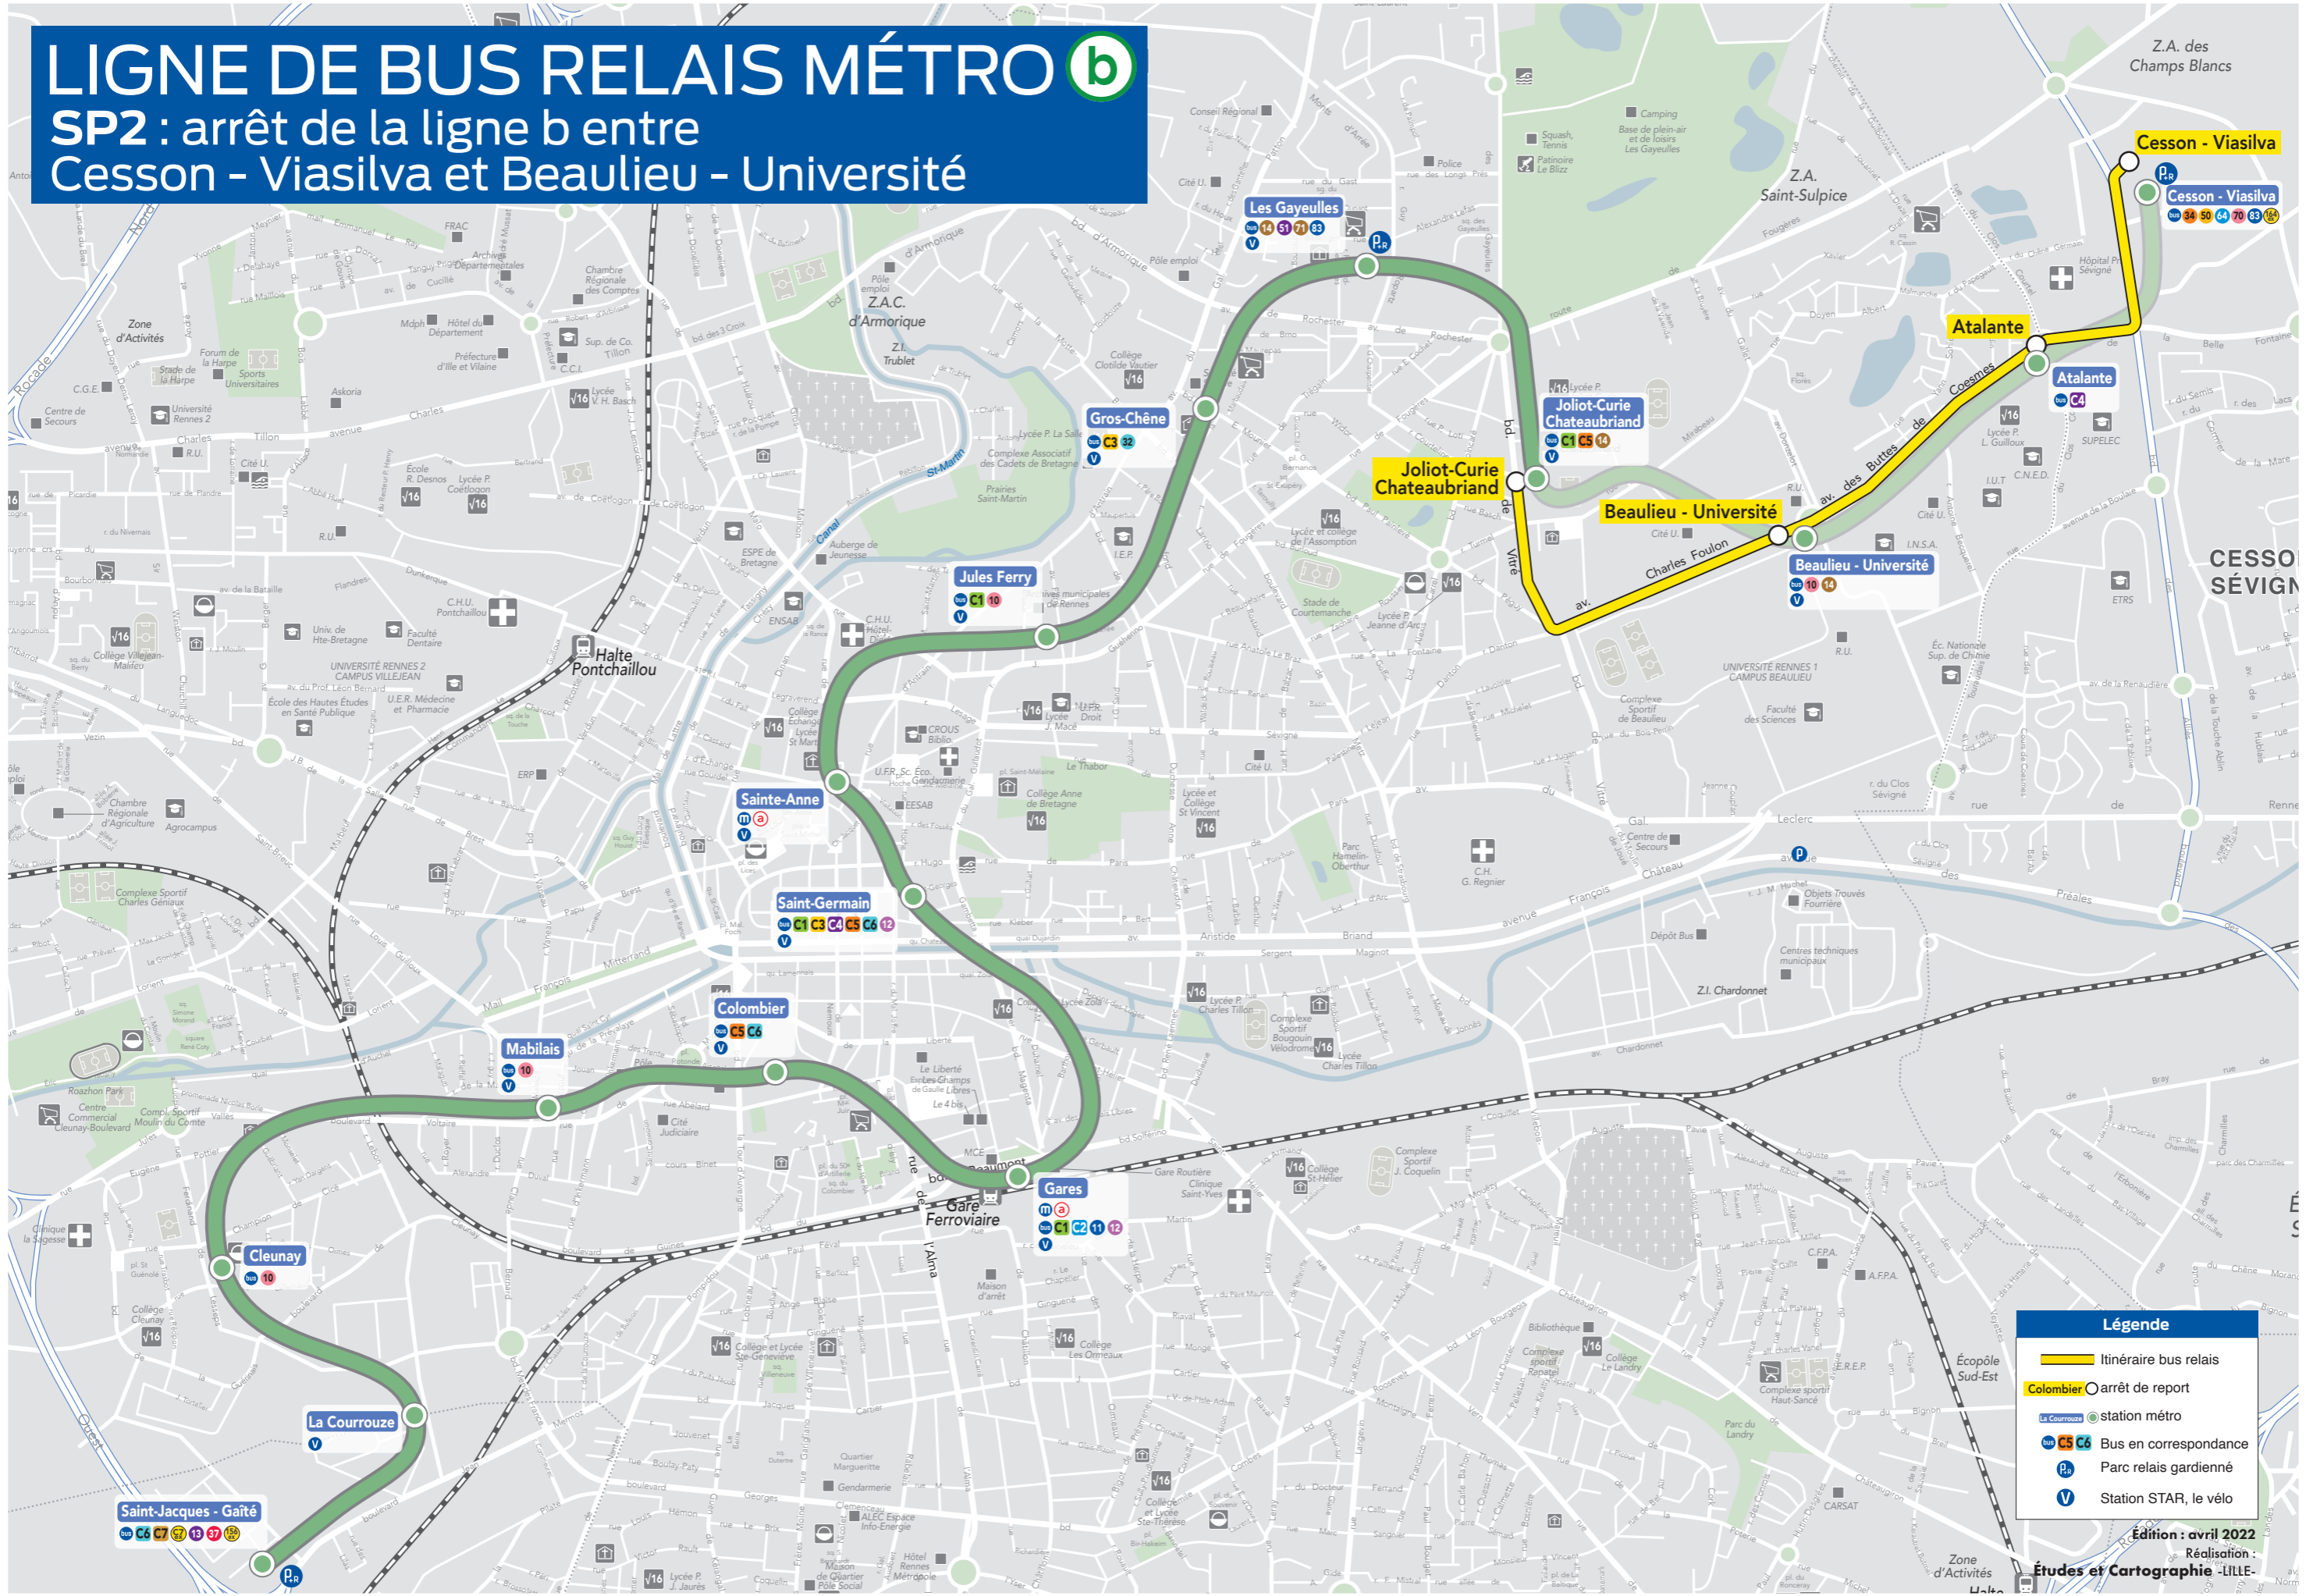

# LIGNE DE BUS RELAIS MÉTRO **b**

## SP2 : arrêt de la ligne b entre Cesson - Viasilva et Beaulieu - Université

**Légende**

- Itinéraire bus relais
- Arrêt de report
- station métro
- Bus en correspondance
- Parc relais gardienné
- Station STAR, le vélo

Édition : avril 2022  
 Réalisation :  
 Etudes et Cartographie LILLE