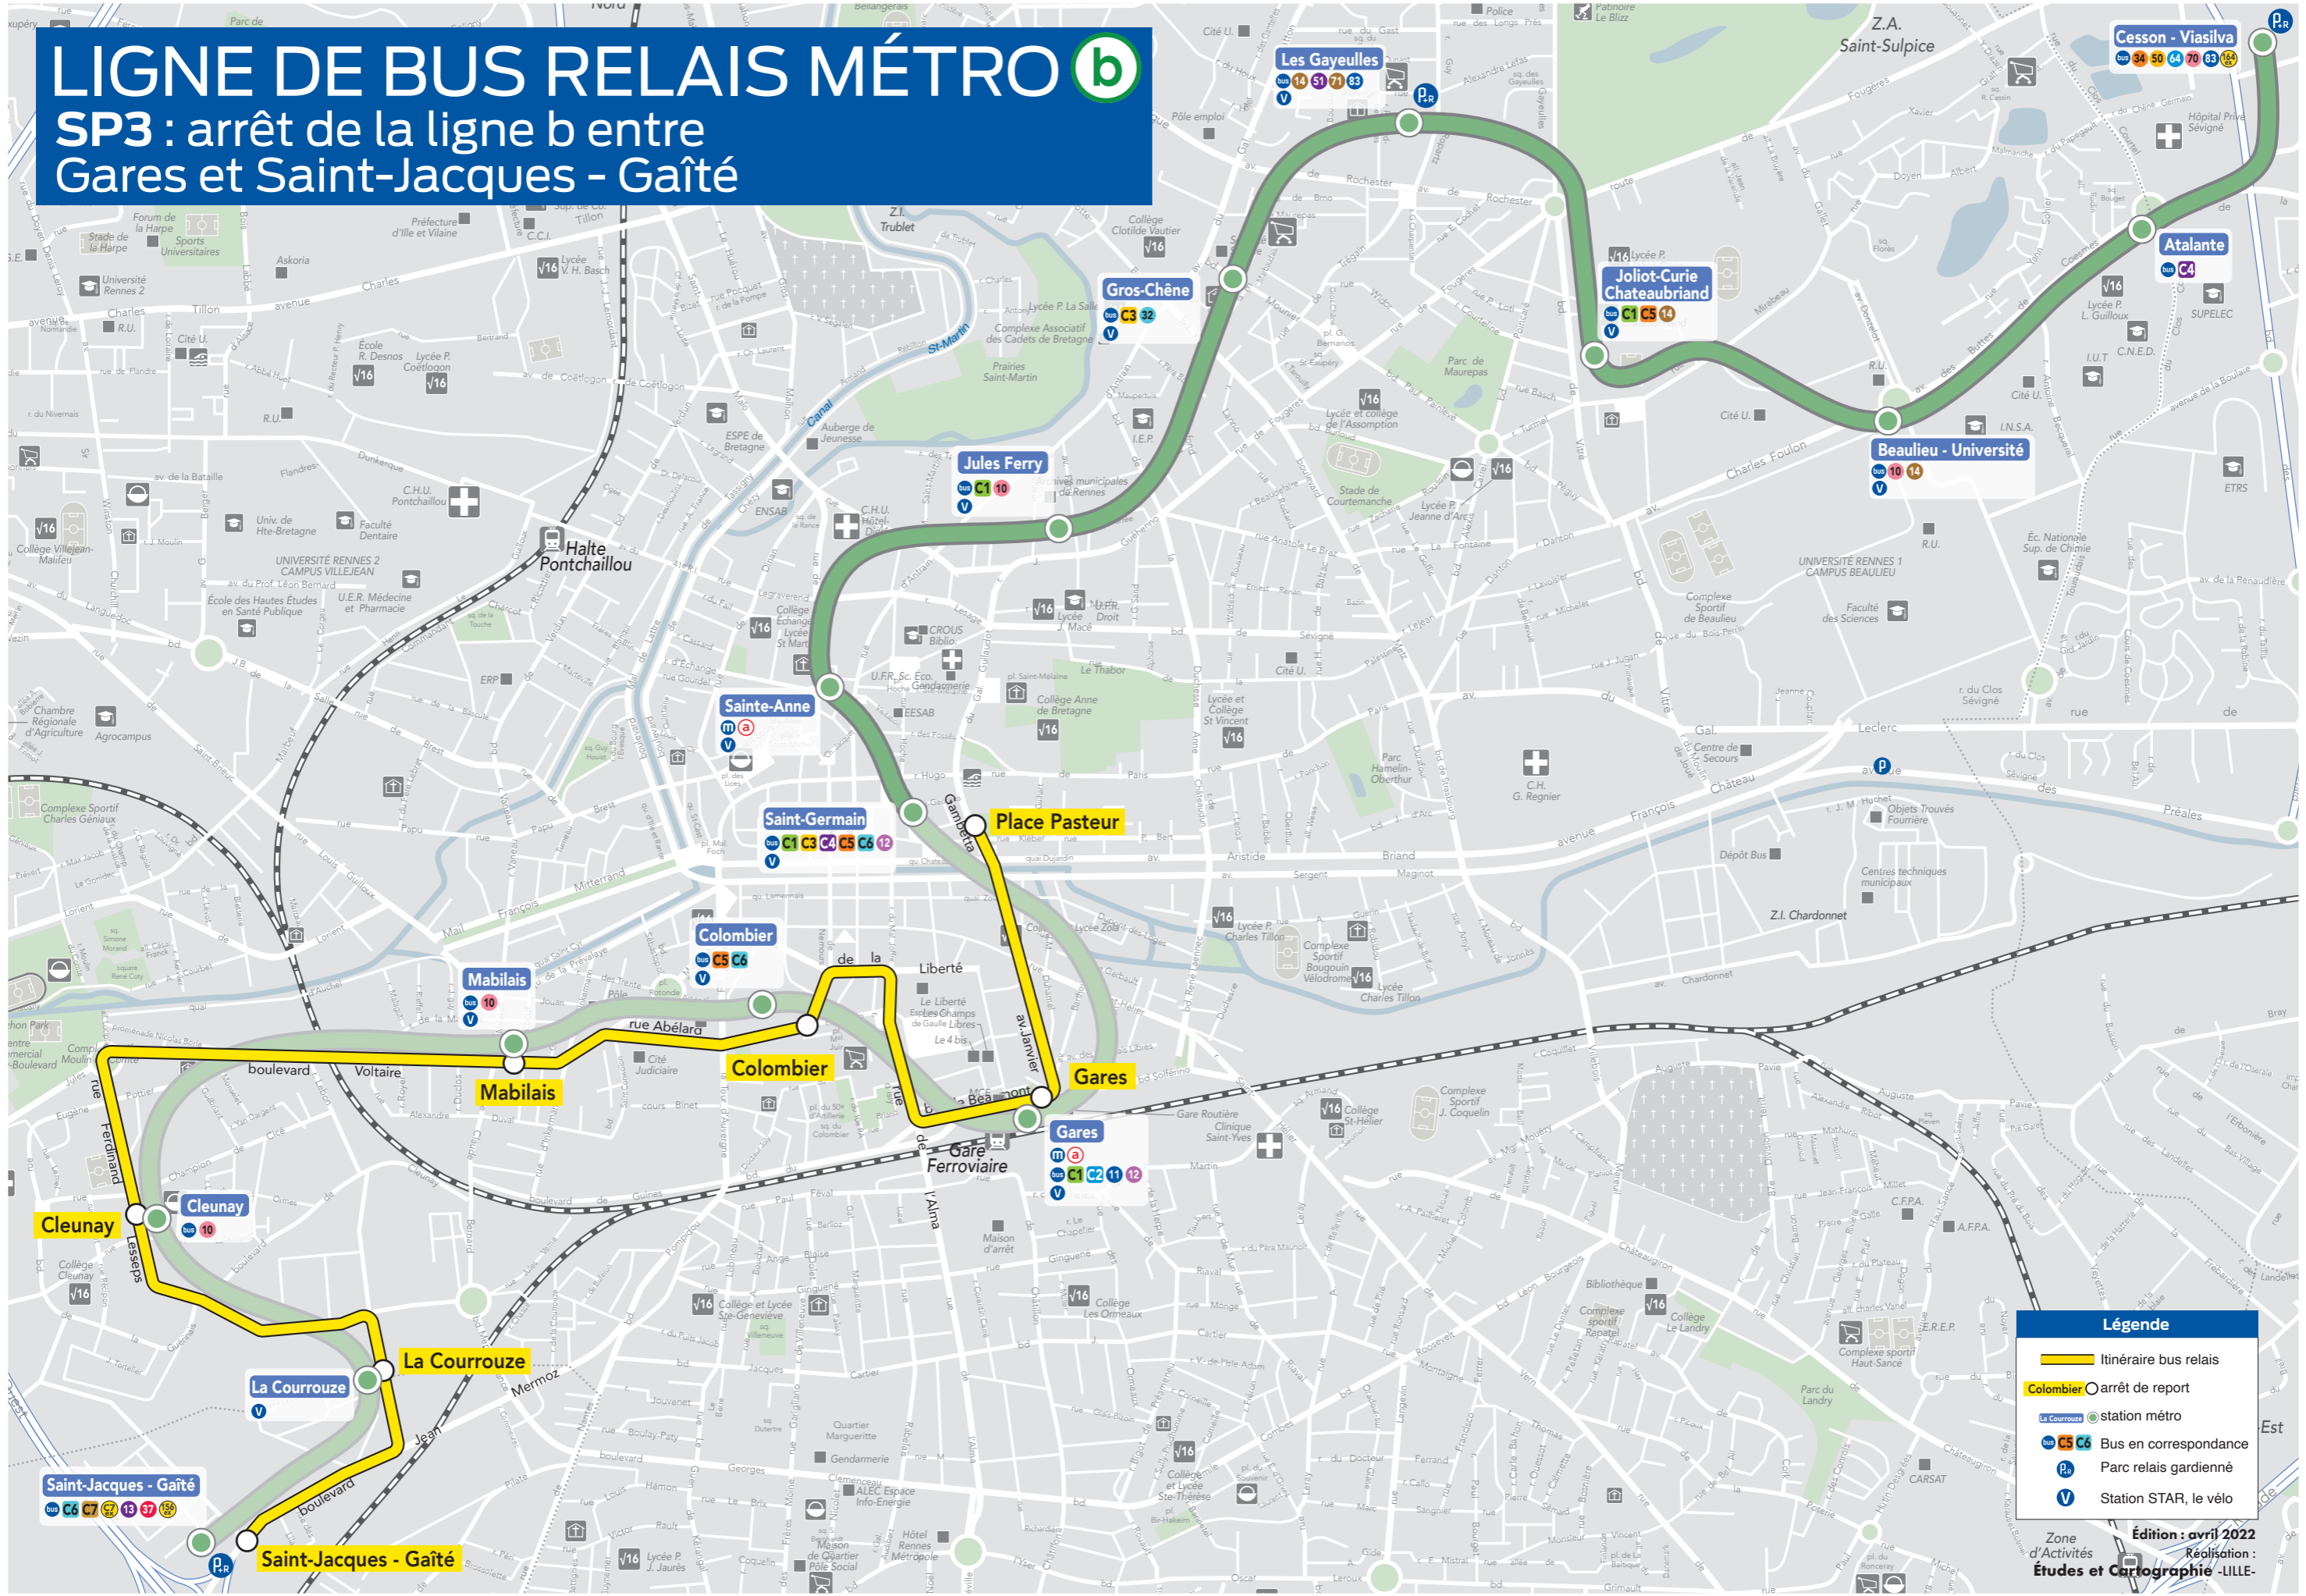

LIGNE DE BUS RELAIS MÉTRO **b**

SP3 : arrêt de la ligne b entre Gares et Saint-Jacques - Gaîté

Légende

- Itinéraire bus relais
- Colombier Arrêt de report
- La Courrouze station métro
- Bus en correspondance
- Parc relais gardienné
- Station STAR, le vélo

Zone d'Activités
 Édition : avril 2022
 Réalisation : Études et Cartographie -LILLE-