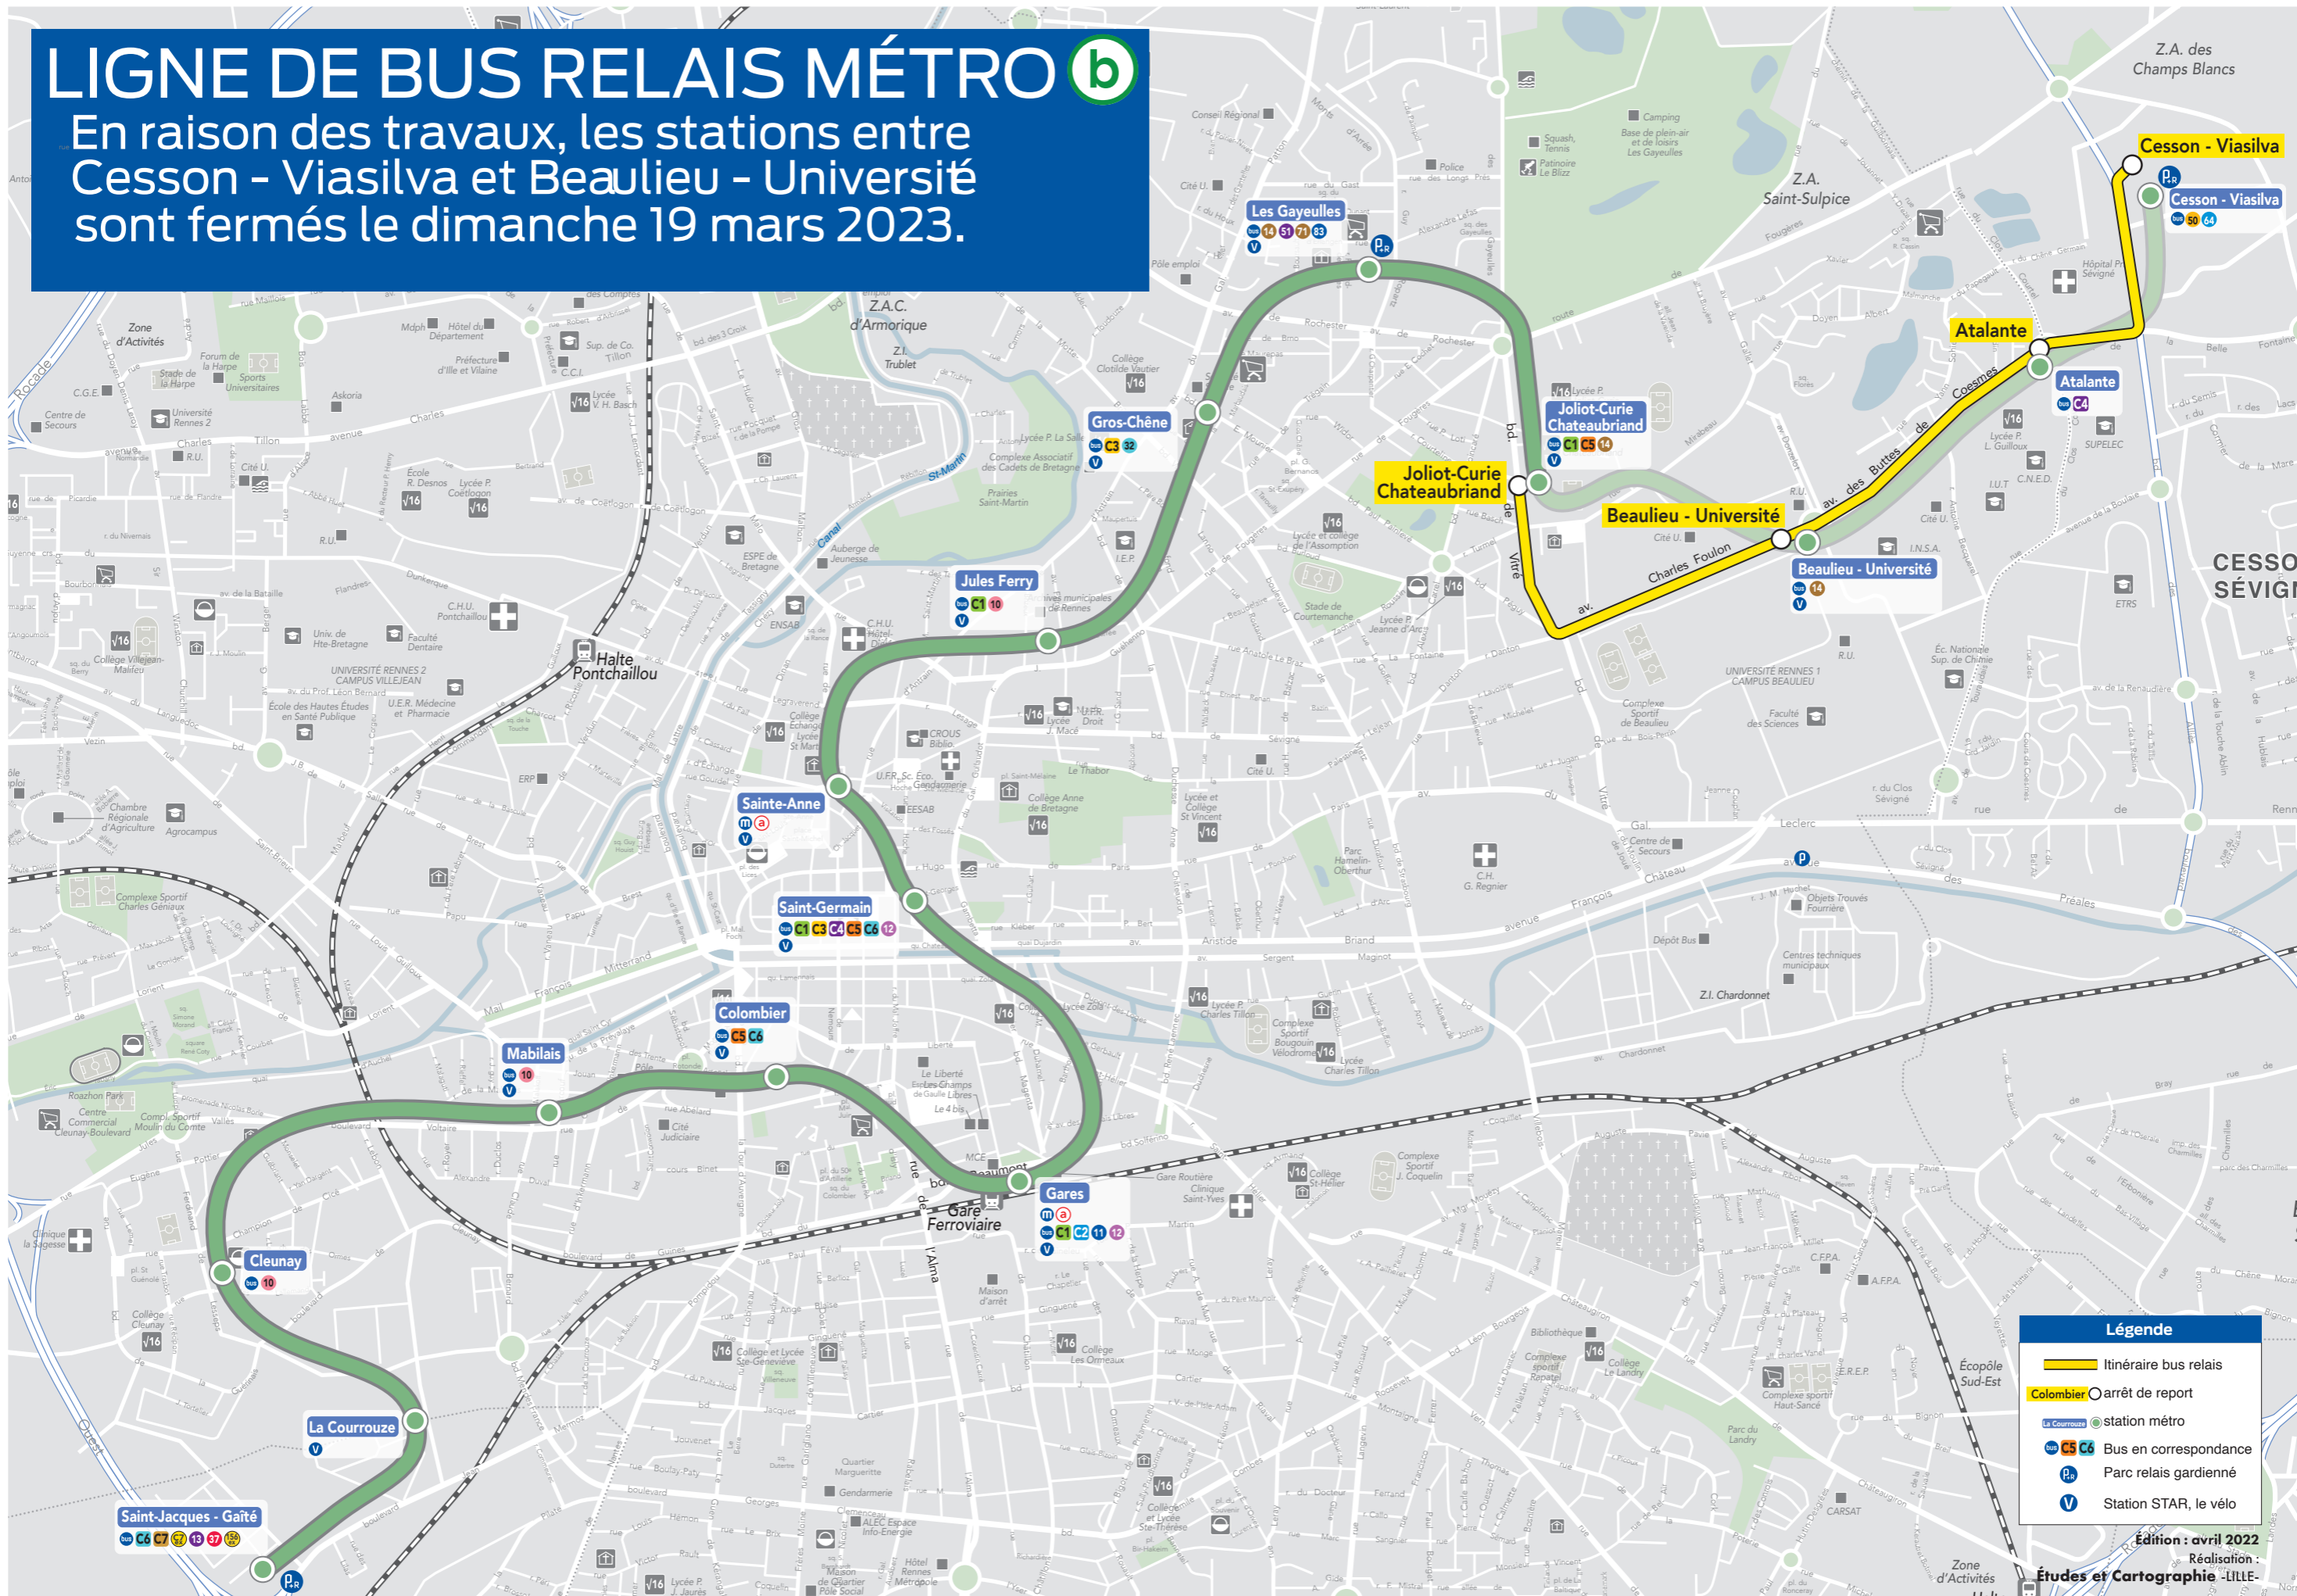

LIGNE DE BUS RELAIS MÉTRO **b**

En raison des travaux, les stations entre Cesson - Viasilva et Beaulieu - Université sont fermés le dimanche 19 mars 2023.

Légende

- Itinéraire bus relais
- Colombier Arrêt de report
- La Courrouze station métro
- Bus en correspondance
- Parc relais gardienné
- Station STAR, le vélo

Édition : avril 2022
Réalisation :
Études et Cartographie LILLE