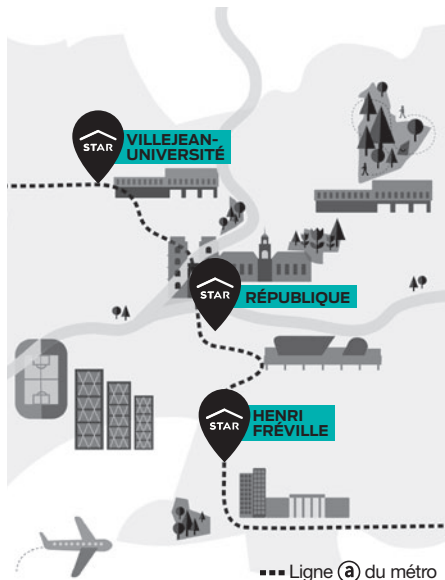

Dans l'une des 3 agences STAR

Sur place : création et/ou chargement de carte KorriGo et titres papiers.

Aux distributeurs automatiques du Crédit Mutuel de Bretagne

Plus de 40 guichets automatiques à votre disposition, liste disponible sur star.fr > Titres et tarifs > Guichets automatiques de banque. Sur place : chargement de carte KorriGo.

Aux distributeurs automatiques STAR dans les stations de métro

Sur place : titres papiers et chargement de carte KorriGo.

Auprès des agents commerciaux de conduite à bord des bus

Vente du TICKET 1 heure.

À VOS AGENDAS

STAR vient à votre rencontre près de chez vous, à Chartres-de-Bretagne, Place de la Mairie

Rendez-vous le mardi 29 août de 13 h à 18 h 30.

Sur place : création et/ou chargement de carte KorriGo.