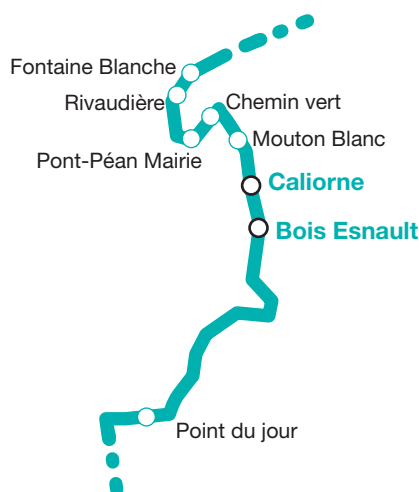

STAR infos

| Le Journal d'infos du réseau STAR | Septembre 2017 | N° 05 | Pont-Péan

STAR À PONT-PÉAN

L'OFFRE STAR À PONT-PÉAN

Lignes 72/79

AMPLITUDE*

6h 10 **20h 50**

Les vendredis et samedis, derniers départs de Rennes (République) à 0h00 et 1h35 avec la ligne 72.

||||| **FRÉQUENCE*** |||||

1 bus toutes les 15'

en moyenne, en heures de pointe

En complément, la ligne 235 rejoint Pont-Péan au secteur de L'Hermitière à Orgères.

* Meilleures amplitude et fréquence constatées sur la commune

STAR vous connecte

Deux nouveaux arrêts sur la ligne 79

La ligne 79 dessert 2 nouveaux arrêts : Bois Esnault et Caliorne.

En rouge et noir

Les soirs de match, la ligne Bus de Stade Bs8 vous attend au pied du ROAZHON PARK pour vous raccompagner directement à Pont-Péan. Évitez les problèmes de stationnement aux abords du stade et rentrez tranquillement chez vous. Tous les arrêts de votre commune sont desservis.

Sortez, c'est festival !

Rendez-vous au festival Quartiers d'été, STAR vous ramène ! Des navettes vous attendent à la sortie du festival et vous déposent à Pont-Péan avec le circuit I. La majorité des arrêts de votre commune est desservie.