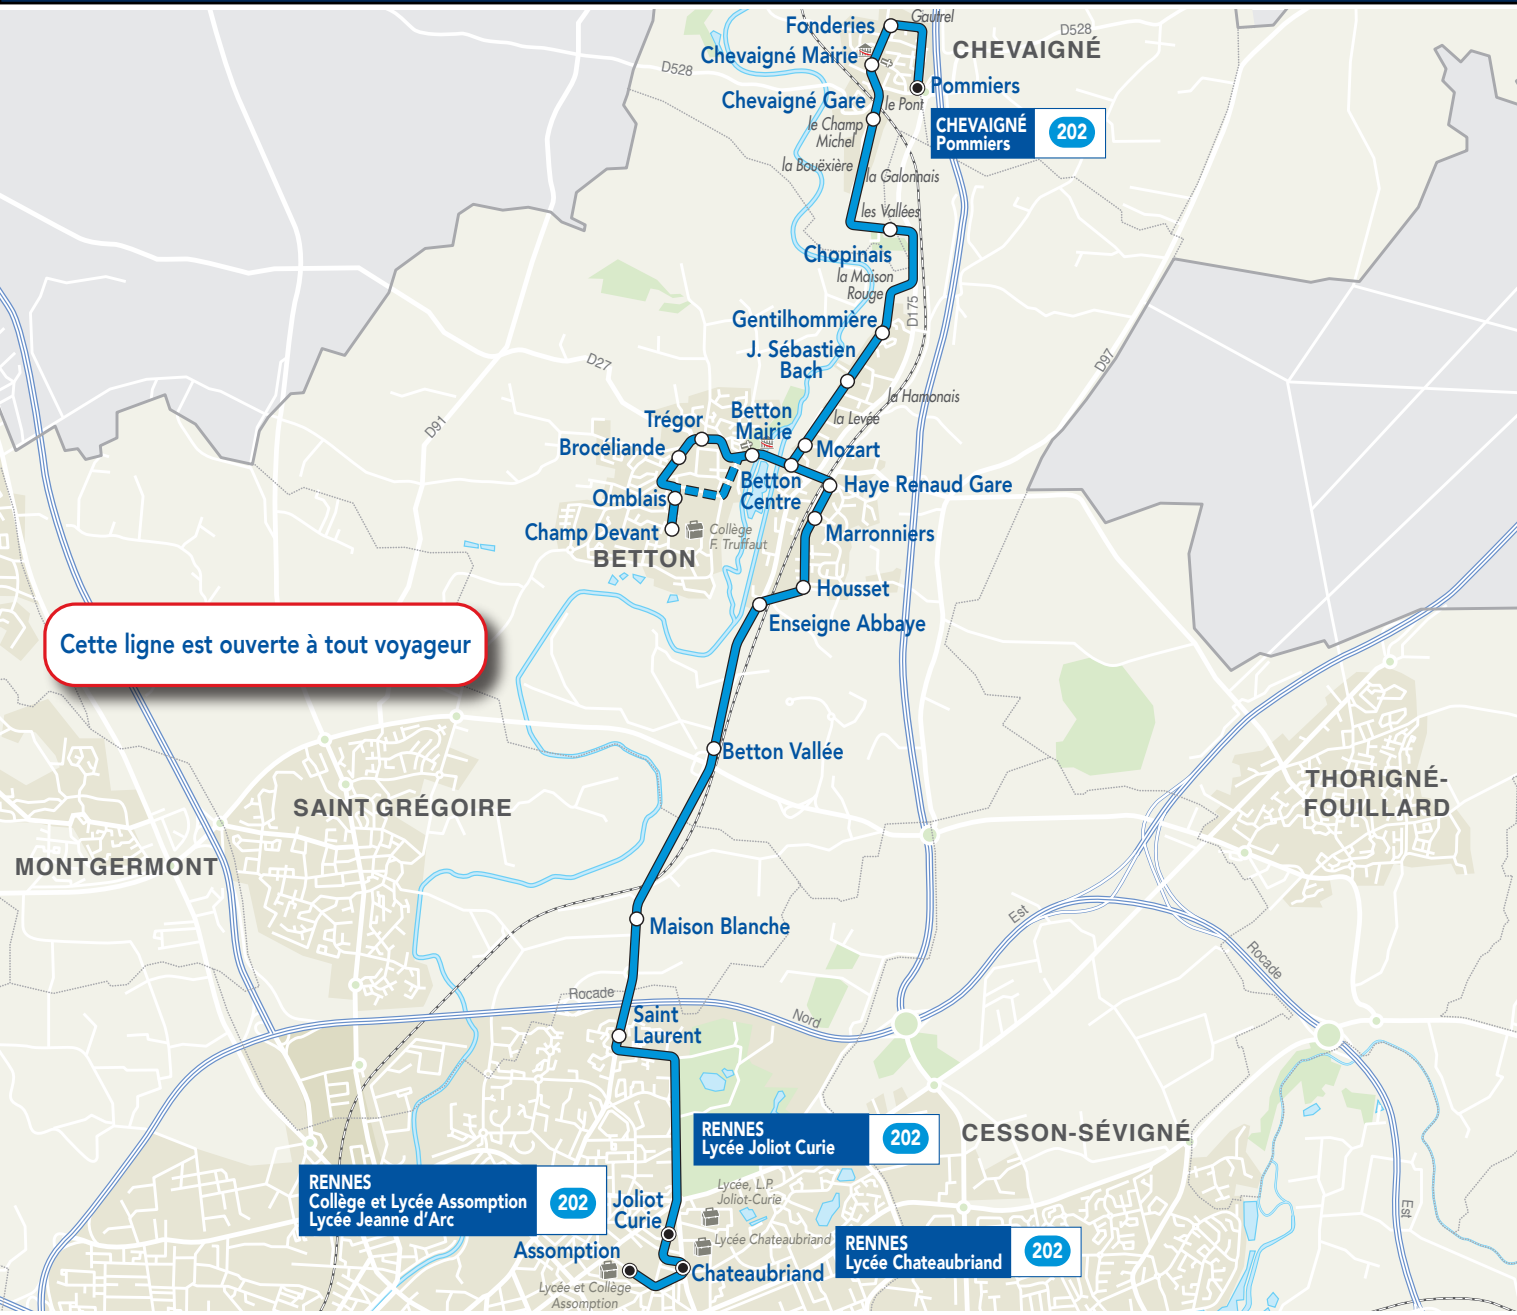

# Desserte des Établissements scolaires de Rennes.

202

Les horaires de cette ligne sont adaptés aux heures d'entrée et de sortie de l'établissement.

## DU 23 NOVEMBRE AU 12 DECEMBRE 2018

m : circule uniquement le mercredi  
s : ne circule pas le mercredi