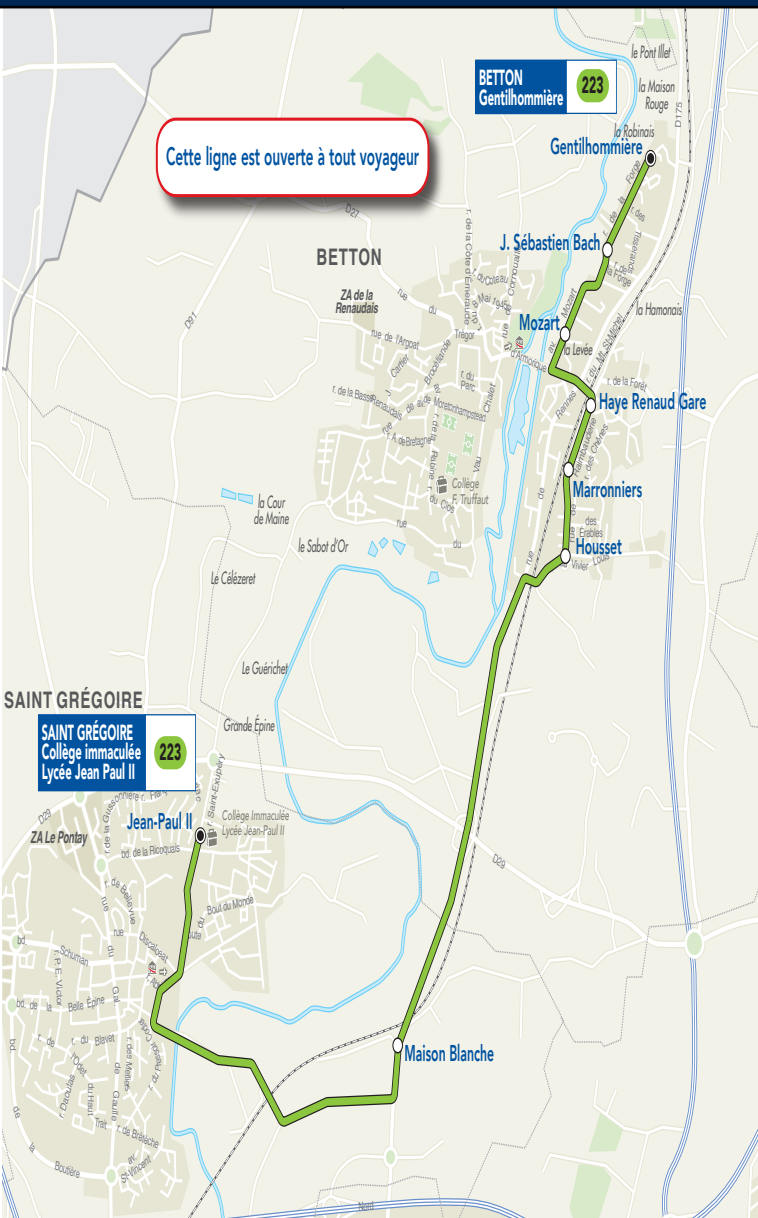

Desserte des établissements scolaires de Saint-Grégoire .

223

Les horaires de cette ligne sont adaptés aux heures d'entrée et de sortie de l'établissement.

DU 23 NOVEMBRE AU 12 DECEMBRE 2018

Vers les établissements scolaires de Saint-Grégoire

Arrêts desservis	du lundi au vendredi	
	S1	S1
Pommiers	07:33	-
Fonderies	07:35	-
Chevaigné Mairie	07:36	-
Chevaigné Gare	07:38	-
Chopinais	07:40	-
Gentilhomme	07:44	-
J. Sébastien Bach	07:46	-
Mozart	07:48	-
Brocéliande	07:52	-
Haye Renaud Gare (*)	-	07:46
Marronniers	-	07:47
Housset	-	07:49
Maison Blanc	-	07:45
Jean Paul II	08:05	08:07

Vers Chevaigné (Pommiers)

Arrêts desservis	du lundi au vendredi							
	S1	S1	S	S1	S1	S	S1	S1
Ricoquais (C2 vers Rennes)	12:20			16:40				17:37
Jean Paul II (ligne 78 vers Rennes)	-	12:43	-	-	16:38	-	-	17:38
Jean Paul II (ligne 78 vers Betton)	-	12:31	-	-	16:36	-	-	17:40
Maison Blanc	-	-	12:49	-	-	16:45	-	17:44
Housset	-	12:39	-	-	16:45	-	17:46	17:50
Marronniers	-	12:40	-	-	16:46	-	17:47	17:51
Haye Renaud Gare	-	12:42	-	-	16:48	-	17:49	17:53
Brocéliande	12:27			16:45				
Mozart	12:31			16:49				17:52
J. Sébastien Bach	12:33			16:51				17:53
Gentilhomme	12:35			16:53				17:55
Chopinais	12:39			16:57				17:58
Chevaigné Gare	12:41			16:59				18:00
Chevaigné Mairie	12:43			17:01				18:02
Fonderies	12:44			17:03				18:03
Pommiers	12:45			17:09				18:06

m : circule uniquement le mercredi
s : ne circule pas le mercredi

(*) A Haye Renaud, correspondance possible pour des voyageurs en provenance de/vers certains services Illecoo. Les autres points d'arrêt de Betton sont desservis par la ligne 78 : consulter les horaires de cette ligne. Pour les élèves de Brocéliande, le retour de 17h35 est assuré par la ligne 78.