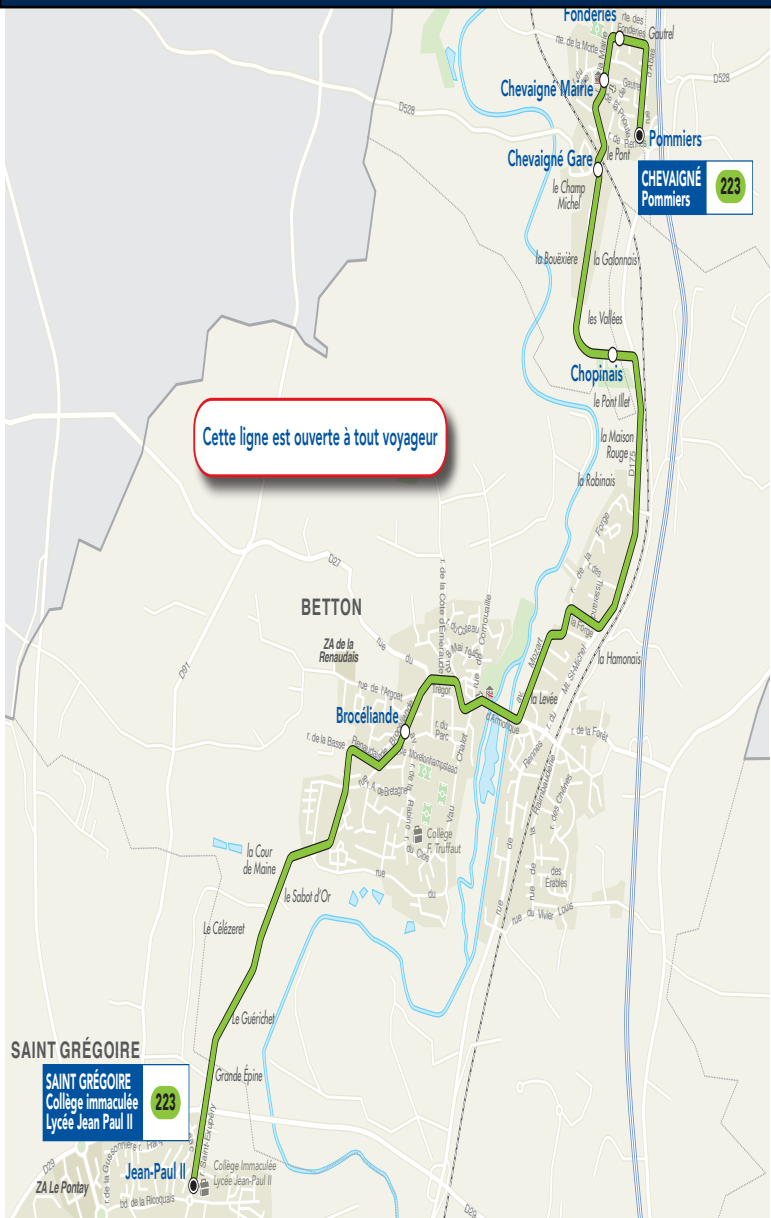

Desserte des établissements scolaires de Saint-Grégoire .

223

Les horaires de cette ligne sont adaptés aux heures d'entrée et de sortie de l'établissement.

DU 23 NOVEMBRE AU 12 DECEMBRE 2018

Vers les établissements scolaires de Saint-Grégoire

Arrêts desservis	du lundi au vendredi	
	S1	S1
Pommiers	07:33	-
Fonderies	07:35	-
Chevaigné Mairie	07:36	-
Chevaigné Gare	07:38	-
Chopinais	07:40	-
Gentilhomme	07:44	-
J. Sébastien Bach	07:46	-
Mozart	07:48	-
Brocéliande	07:52	-
Haye Renaud Gare (*)	-	07:46
Marronniers	-	07:47
Housset	-	07:49
Maison Blanc	-	07:45
Jean Paul II	08:05	08:07

Vers Chevaigné (Pommiers)

Arrêts desservis	du lundi au vendredi							
	S1	S1	S	S1	S1	S	S1	S1
Ricoquais (C2 vers Rennes)	12:20			16:40				17:37
Jean Paul II (ligne 78 vers Rennes)	-	12:43	-	-	16:38	-	-	17:38
Jean Paul II (ligne 78 vers Betton)	-	12:31	-	-	16:36	-	-	17:40
Maison Blanc	-	-	12:49	-	-	16:45	-	17:44
Housset	-	12:39	-	-	16:45	-	17:46	17:50
Marronniers	-	12:40	-	-	16:46	-	17:47	17:51
Haye Renaud Gare	-	12:42	-	-	16:48	-	17:49	17:53
Brocéliande	12:27			16:45				
Mozart	12:31			16:49				17:52
J. Sébastien Bach	12:33			16:51				17:53
Gentilhomme	12:35			16:53				17:55
Chopinais	12:39			16:57				17:58
Chevaigné Gare	12:41			16:59				18:00
Chevaigné Mairie	12:43			17:01				18:02
Fonderies	12:44			17:03				18:03
Pommiers	12:45			17:09				18:06

m : circule uniquement le mercredi
s : ne circule pas le mercredi

(*) A Haye Renaud, correspondance possible pour des voyageurs en provenance de/vers certains services Illecoo. Les autres points d'arrêt de Betton sont desservis par la ligne 78 : consulter les horaires de cette ligne. Pour les élèves de Brocéliande, le retour de 17h35 est assuré par la ligne 78.