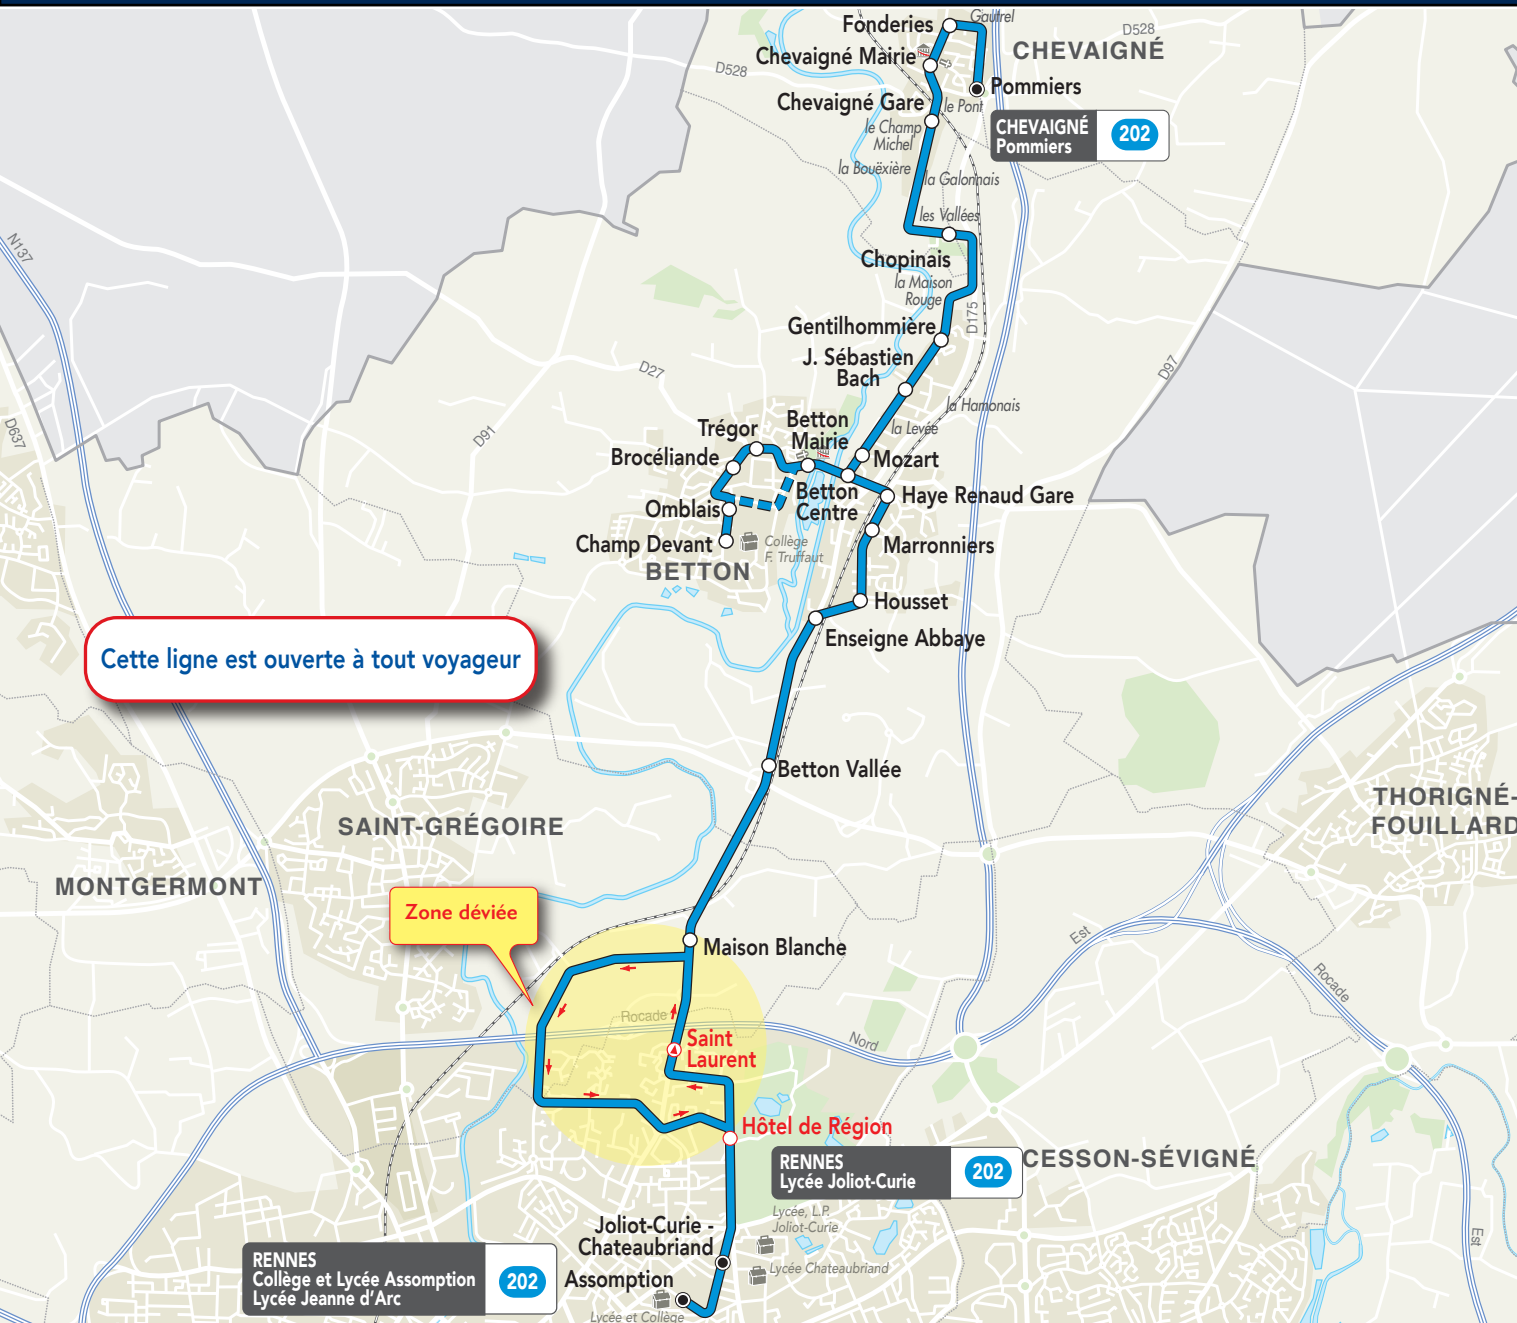

Desserte des Établissements scolaires de Rennes.

Les horaires de cette ligne sont adaptés aux heures d'entrée et de sortie de l'établissement.

DU 8 FEVRIER AU 7 MAI 2021

Vers les établissements scolaires de Rennes.

Arrêts desservis	du lundi au vendredi	
Pommiers	06:50	
Fonderies	06:52	
Chevaigné Mairie	06:53	
Chevaigné Gare	06:54	
Chopinais	06:56	
Gentilhommière	06:59	
J. Sébastien Bach	07:01	
Mozart	07:03	
Champ Devant	07:08	08:10
Omblais	07:09	08:11
Brocéliande	07:10	08:12
Trégor	07:12	08:14
Betton Mairie	07:14	08:15
Betton Centre	07:15	08:16
Haye Renaud Gare	07:17	08:17
Marronniers	07:19	08:18
Housset	07:20	08:20
Enseigne Abbaye	07:23	08:22
Betton Vallée	07:24	08:24
Maison Blanche	07:26	08:26
Hôtel de Région	07:41	08:40
Joliot-Curie	07:48	08:47
Assomption (Ligne C1 vers Rosa Parks)	07:52	08:52

Vers Chevaigné (Pommiers)

Arrêts desservis	du lundi au vendredi			
	m	s	s	s
Assomption	12:20	16:00	17:05	18:05
Joliot-Curie - Chateaubriand	12:23	16:03	17:08	18:08
Saint Laurent	12:34	16:12	17:17	18:16
Maison Blanche	12:37	16:14	17:20	18:19
Betton Vallée	12:40	16:16	17:23	18:22
Enseigne Abbaye	12:41	16:18	17:24	18:23
Housset	12:42	16:19	17:25	18:25
Marronniers	12:43	16:20	17:27	18:26
Haye Renaud Gare	12:45	16:22	17:28	18:28
Betton Centre	12:47	16:23	17:32	18:30
Betton Mairie	12:48	16:24	17:33	18:31
Trégor	12:50	16:25	17:35	18:33
Brocéliande	12:51	16:27	17:36	18:35
Omblais	12:52	16:28	17:37	18:36
Champ Devant	12:53	16:29	17:39	18:37
Mozart	12:57			18:42
J. Sébastien Bach	12:58			18:43
Gentilhommière	12:59			18:44
Chopinais	13:01			18:47
Chevaigné Gare	13:03			18:49
Chevaigné Mairie	13:05			18:51
Fonderies	13:07			18:53
Pommiers	13:09			18:55

m : circule uniquement le mercredi
s : ne circule pas le mercredi