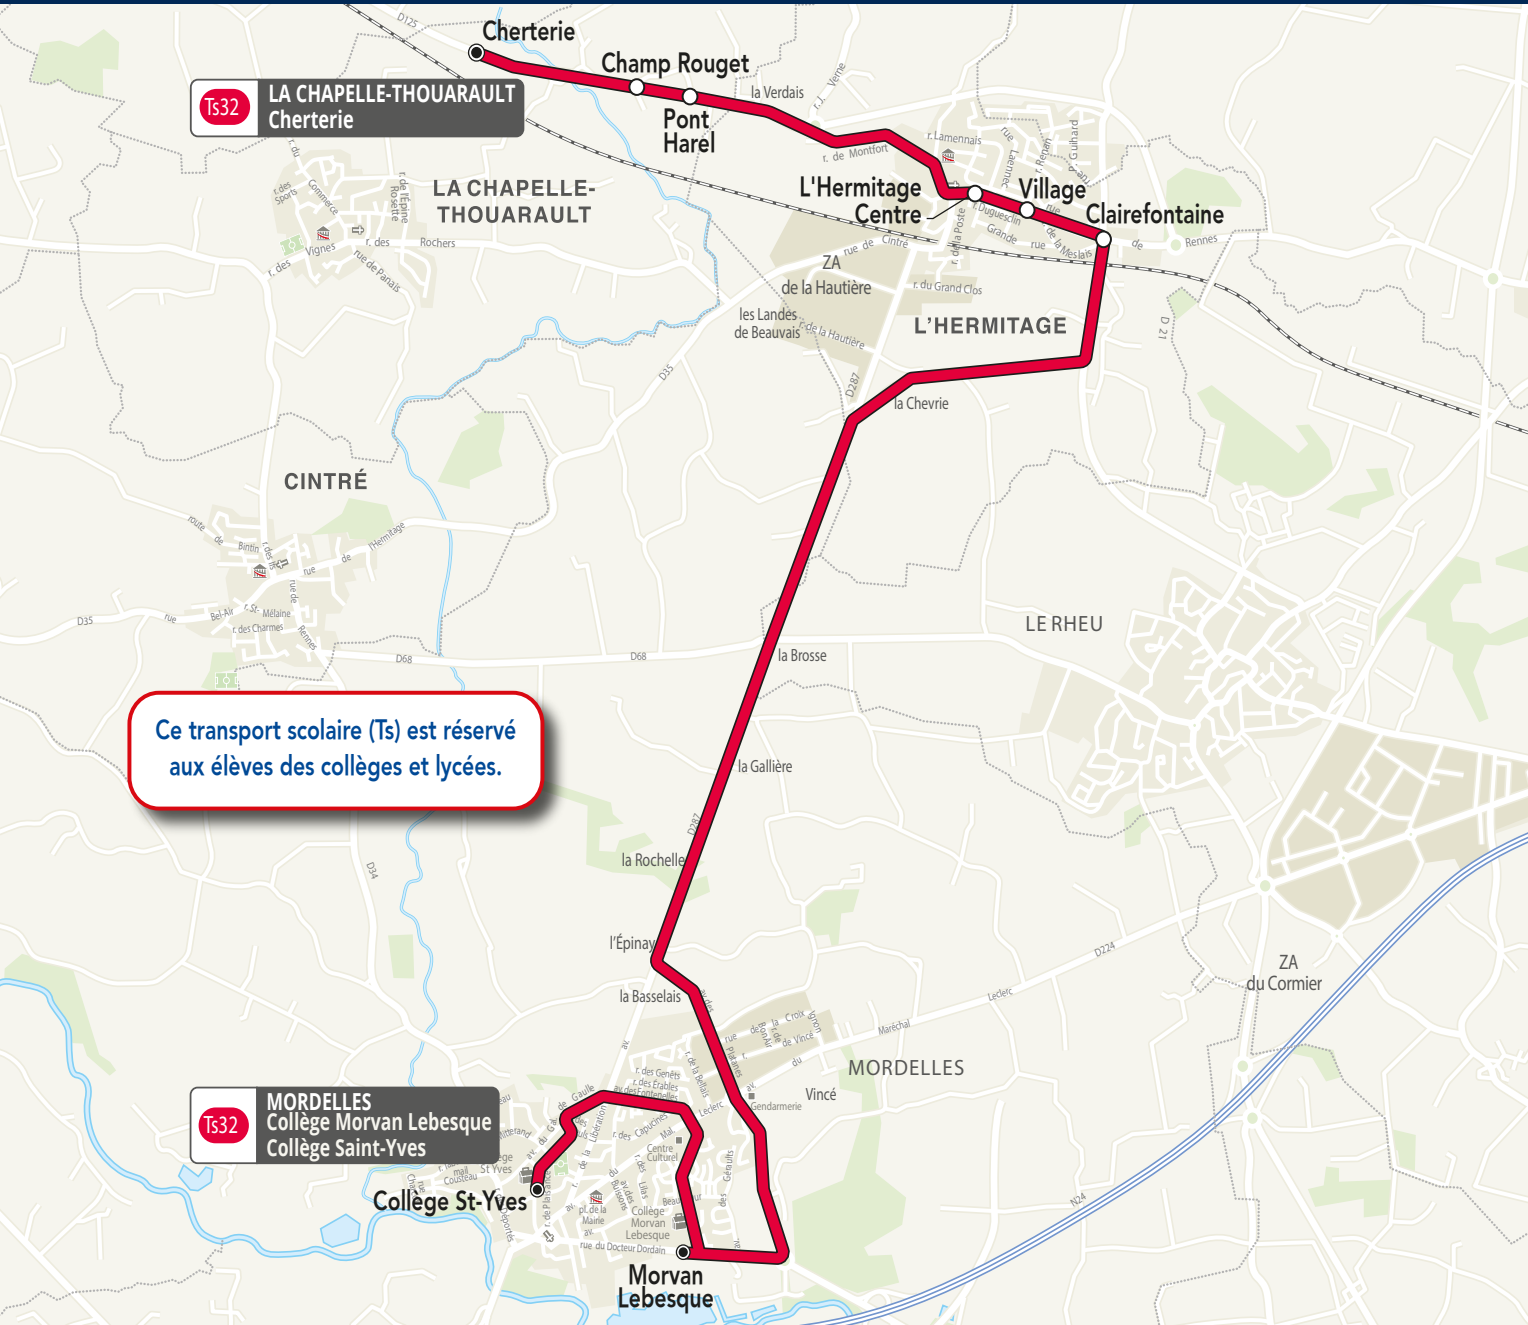

# Desserte des établissements scolaires de Mordelles.

**Ts32**

Les horaires de cette ligne sont adaptés aux heures d'entrée et de sortie de l'établissement.

**A PARTIR DU 2 SEPTEMBRE 2021**

**Attention ! travaux, horaires modifiés.**

### Vers Mordelles (collèges St-Yves et Morvan Lebesque)

Arrêts desservis	du lundi au vendredi
Cherterrie	7:39
Champ Rouget	7:41
Pont Harel	7:43
L'Hermitage Centre	7:48
Village	7:51
Clairefontaine	7:52
Morvan Lebesque	8:07
Collège St-Yves	8:15

### Vers La Chapelle-Thouarault (Cherterrie)

Arrêts desservis	du lundi au vendredi	
	m	s
Collège St-Yves	12:40	17:10
Morvan Lebesque	12:50	17:20
Clairefontaine	13:04	17:34
Village	13:06	17:36
L'Hermitage Centre	13:08	17:37
Pont Harel	13:13	17:42
Champ Rouget	13:14	17:43
Cherterrie	13:15	17:44

m : circule uniquement le mercredi  
s : ne circule pas le mercredi