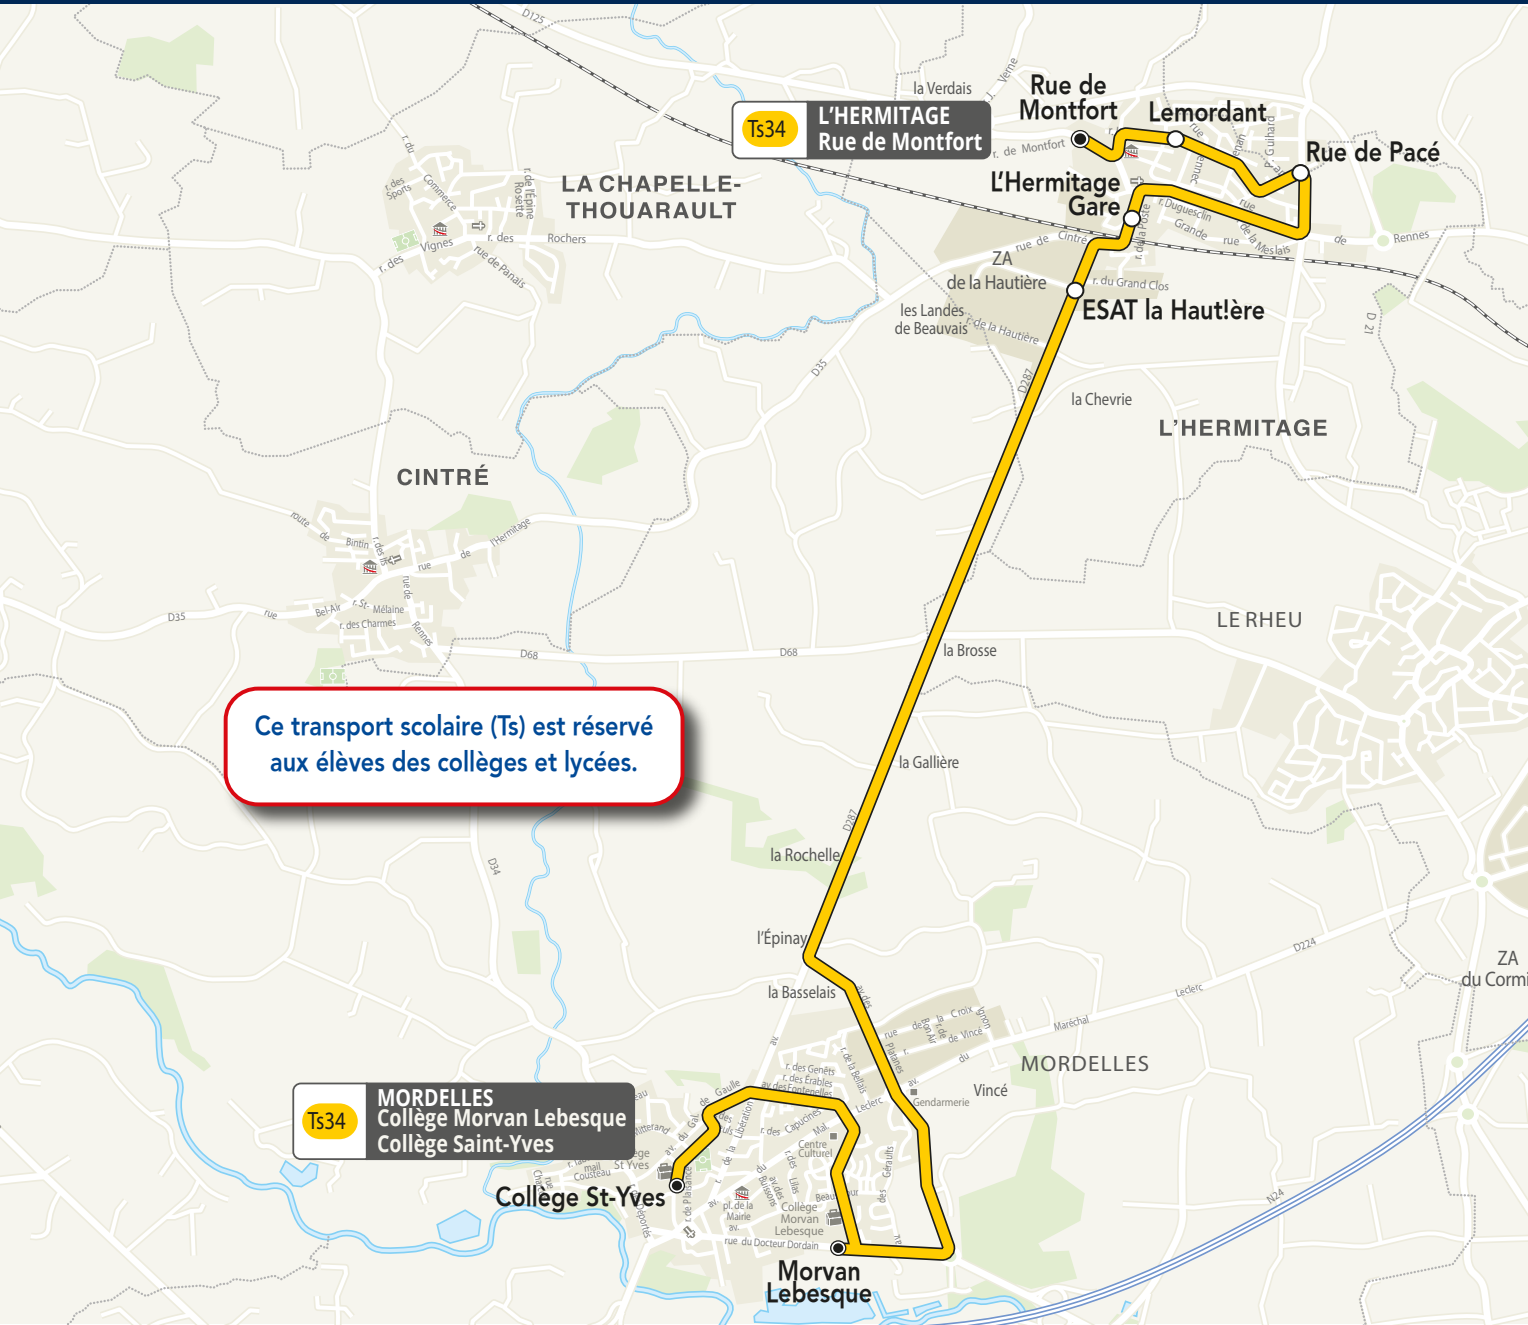

Desserte des établissements scolaires de Mordelles.

Ts34

Les horaires de cette ligne sont adaptés aux heures d'entrée et de sortie de l'établissement.

A PARTIR DU 2 SEPTEMBRE 2021

Attention ! travaux, horaires modifiés.

Vers Mordelles (collèges St-Yves et Morvan Lebesque)

Arrêts desservis	du lundi au vendredi
Rue de Montfort	07:43
Lemordant	07:47
Rue de Pacé	07:48
L'Hermitage Gare	07:52
ESAT La Hautière	07:54
Morvan Lebesque	08:07
Collège St-Yves	08:15

Vers L'Hermitage (Rue de Montfort)

Arrêts desservis	du lundi au vendredi	
	m	s
Morvan Lebesque	12:40	17:10
Collège St-Yves	12:50	17:20
ESAT La Hautière	13:04	17:32
L'Hermitage Gare	13:06	17:34
Rue de Pacé	13:10	17:38
Lemordant	13:11	17:39
Rue de Montfort	13:15	17:43

m : circule uniquement le mercredi
s : ne circule pas le mercredi