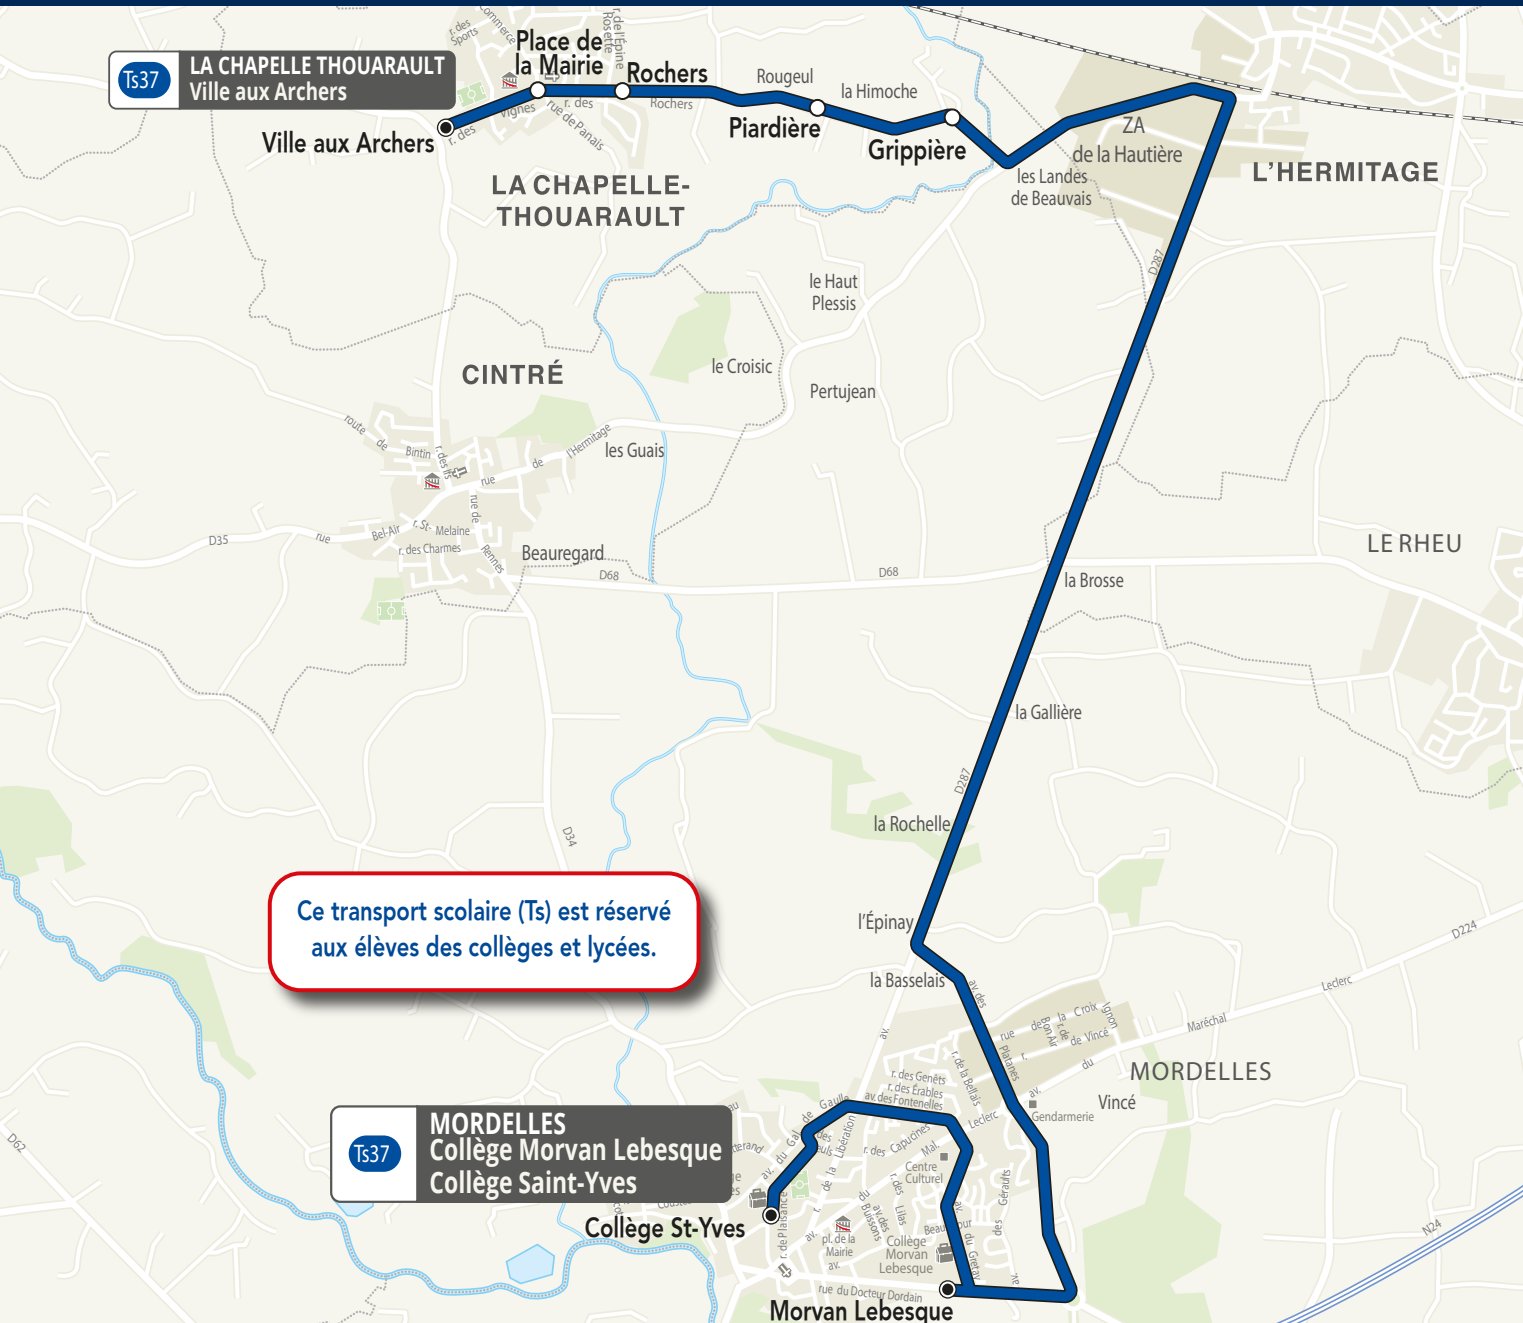

# Desserte des établissements scolaires de Mordelles .

Ts37

Les horaires de cette ligne sont adaptés aux heures d'entrée et de sortie de l'établissement.

**A PARTIR DU 2 SEPTEMBRE 2021**

**Attention ! travaux, horaires modifiés.**

### Vers Mordelles (collèges St-Yves et Morvan Lebesque)

Arrêts desservis	du lundi au vendredi
Ville aux Archers	07:47
Place de la Mairie	07:49
Rochers	07:51
Piardière	07:52
Gripière	07:53
Morvan Lebesque	08:07
Collège St-Yves	08:15

### Vers La Chapelle -Thouarault (Ville aux Archers)

Arrêts desservis	du lundi au vendredi	
	m	s
Collège St-Yves	12:40	17:10
Morvan Lebesque	12:50	17:20
Gripière	13:04	17:34
Piardière	13:05	17:35
Rochers	13:06	17:36
Place de la Mairie	13:08	17:38
Ville aux Archers	13:10	17:40

m : circule uniquement le mercredi  
s : ne circule pas le mercredi