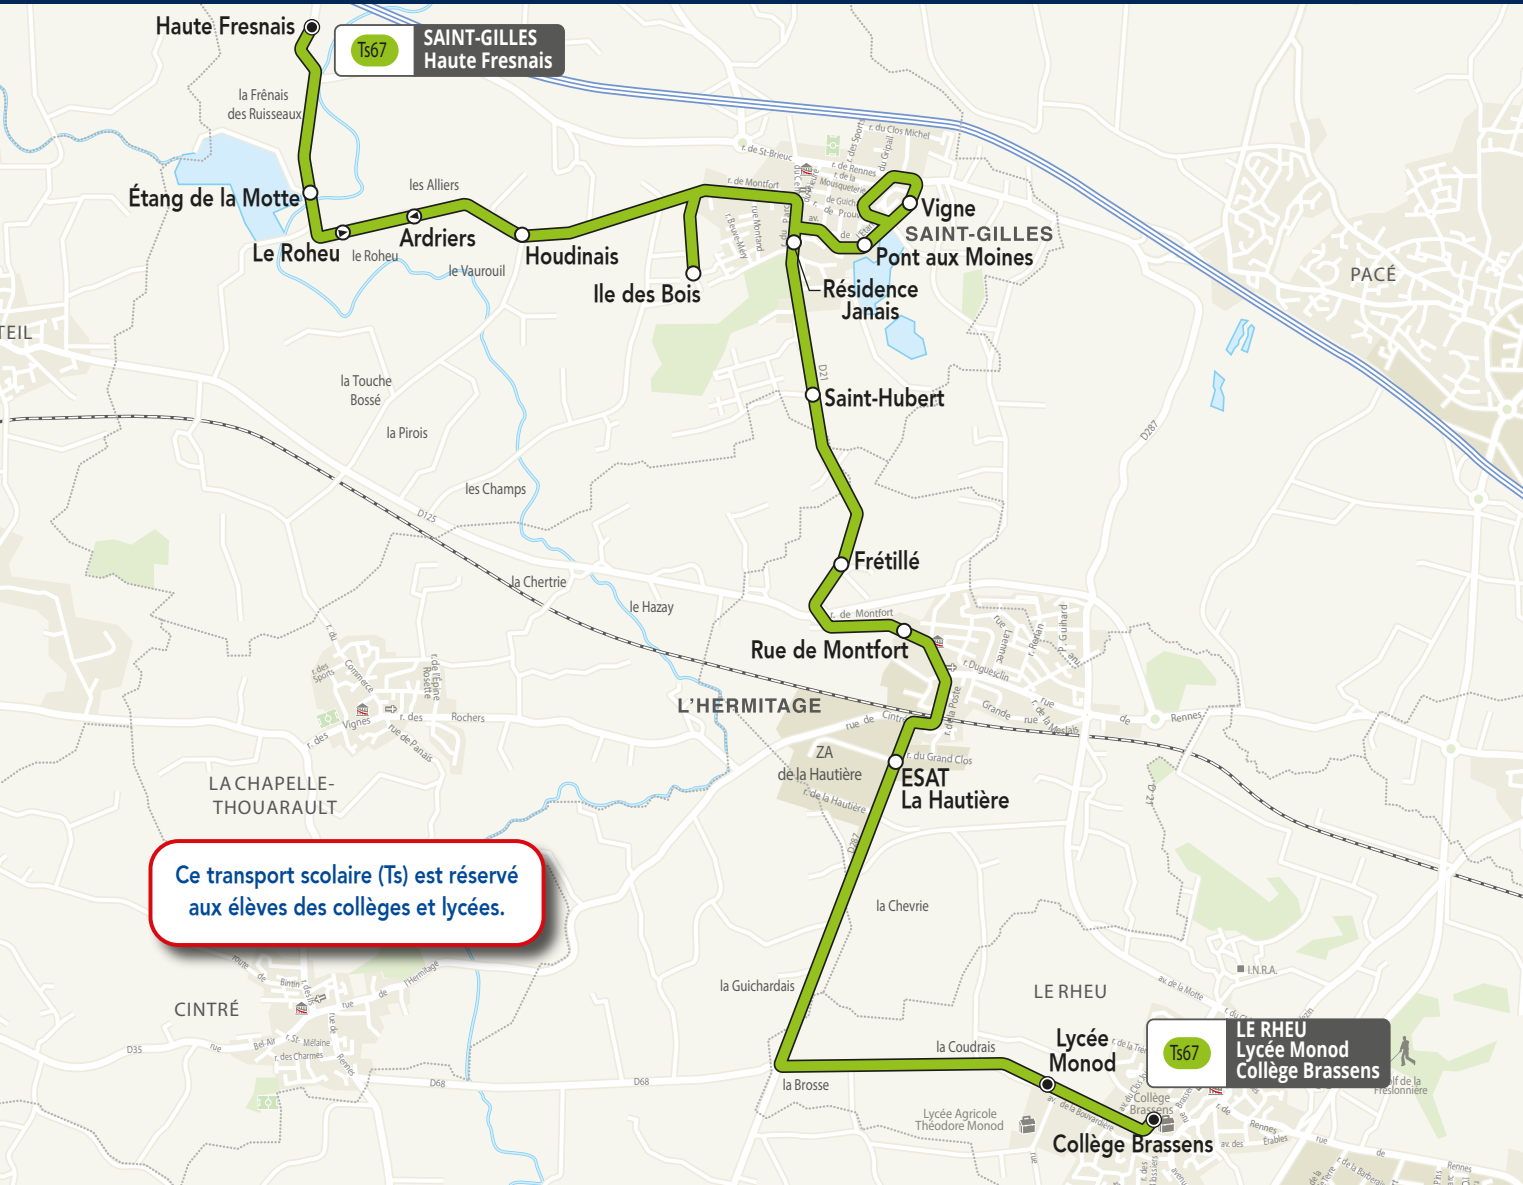

Desserte des établissements scolaires de Le Rheu.

Les horaires de cette ligne sont adaptés aux heures d'entrée et de sortie de l'établissement.

A PARTIR DU 2 SEPTEMBRE 2021

Attention ! travaux, horaires modifiés.

Vers les établissements scolaires de Le Rheu

Arrêts desservis	du lundi au vendredi
Haute Fresnais	7:33
Étang de la Motte	7:35
Le Roheu	7:36
Houdinai	7:38
Ile des Bois	7:42
Pont aux Moines	7:50
Vigne	7:51
Résidence Janais	7:55
Saint-Hubert	7:58
Frétille	8:00
Rue de Montfort	8:02
ESAT La Hautière	8:06
Lycée Monod	8:12
Collège Brassens	8:15

Vers Saint-Gilles (Haute Fresnais)

Arrêts desservis	du lundi au vendredi	
	m	s
Collège Brassens	11:45	17:20
Lycée Monod	11:48	17:23
ESAT La Hautière	11:57	17:33
Rue de Montfort	11:59	17:36
Frétille	12:01	17:38
Saint-Hubert	12:03	17:40
Résidence Janais	12:04	17:41
Pont aux Moines	12:05	17:42
Vigne	12:06	17:43
Ile des Bois	12:10	17:47
Houdinai	12:11	17:49
Ardriers	12:12	17:50
Étang de la Motte	12:13	17:51
Haute Fresnais	12:16	17:54

m : circule uniquement le mercredi.
s : circule les lundis, mardis et jeudis et vendredis.

Informations :
La commune de L'Hermitage est également desservie par les lignes 238 et 240.
Consultez les horaires de ces lignes