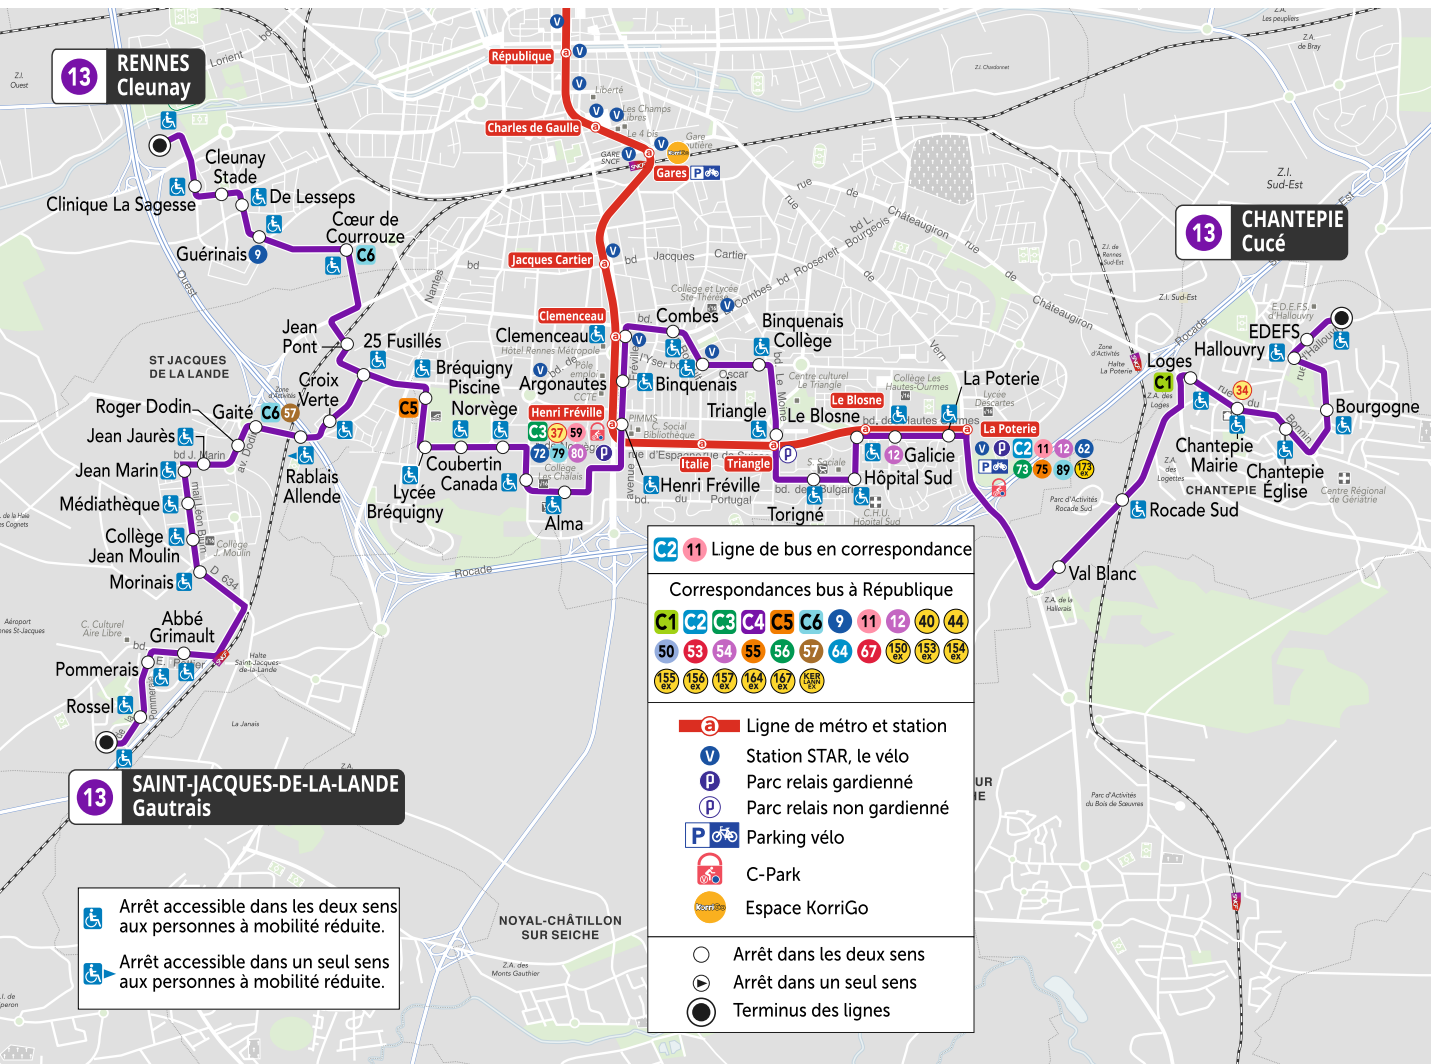

> Correspondance métro

- > **Correspondance** entre **la ligne 13** et **le métro** aux stations suivantes :
 - Henri Fréville, Clemenceau, Triangle, Le Blosne et La Poterie.

> Principaux quartiers ou communes desservis par la ligne 13

- > Saint-Jacques-de-La-Lande, Cleunay, la Courrouze, Bréquigny, Alma, Binquenaïs, Le Blosne, La Poterie et Chantepie.

Plan de la ligne

La ligne 13 est accessible aux personnes à mobilité réduite.

Vérifiez sur le plan si l'arrêt que vous utilisez est accessible grâce à ce symbole :