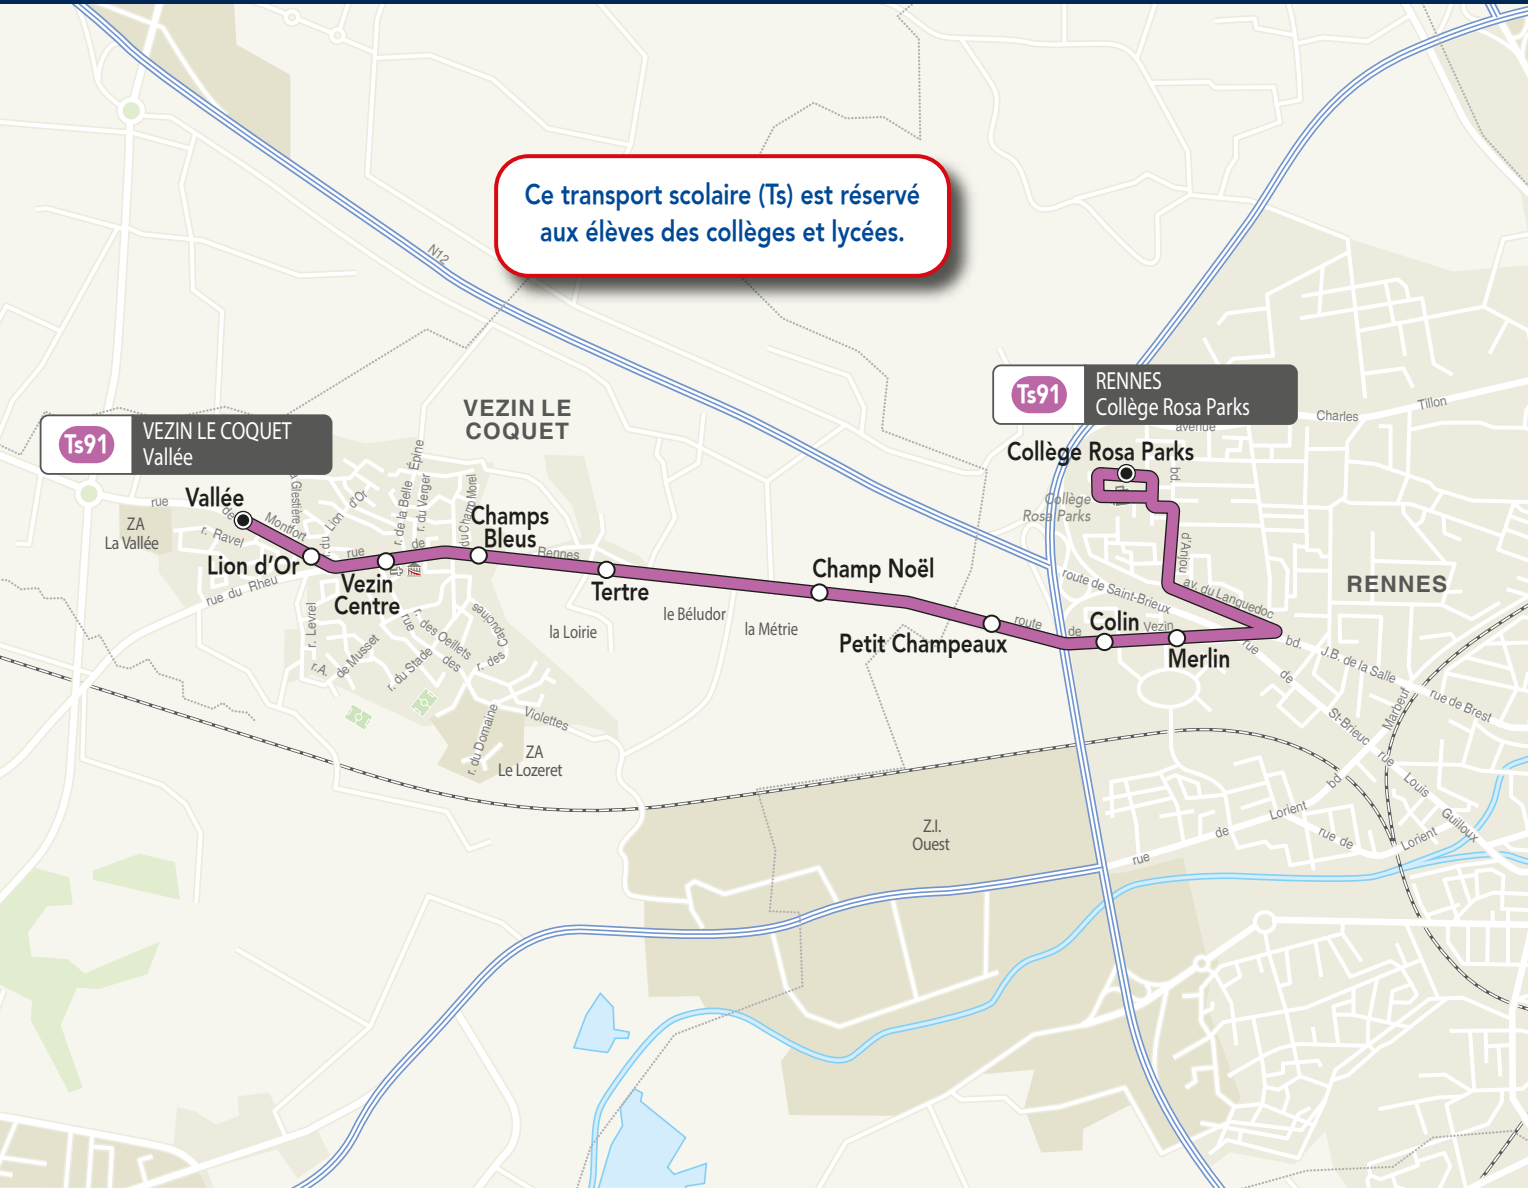

Desserte du collège Rosa Parks de Rennes.

Les horaires de cette ligne sont adaptés aux heures d'entrée et de sortie de l'établissement.

A PARTIR DU 10 SEPTEMBRE 2021

Vers Rennes (collège Rosa Parks)

Arrêts desservis	du lundi au vendredi
Vallée	07:53
Lion d'Or	07:54
Vezin Centre	07:57
Champs bleus	07:59
Tertre	08:00
Champ Noël	08:01
Petit Champeaux	08:02
Colin	08:04
Merlin	08:05
Collège Rosa-Parks	08:17

Vers Vezein-Le-Coquet (Vallée)

Arrêts desservis	du lundi au vendredi		
	m	s	s
Collège Rosa-Parks	12:25	15:55	17:00
Merlin	12:27	15:57	17:03
Colin	12:28	15:58	17:04
Petit Champeaux	12:29	15:59	17:05
Champ Noël	12:30	16:00	17:06
Tertre	12:31	16:01	17:07
Champs bleus	12:32	16:02	17:08
Vezin Centre	12:33	16:03	17:09
Lion d'Or	12:34	16:04	17:10
Vallée	12:36	16:06	17:12

m : circule uniquement le mercredi
s : ne circule pas le mercredi

Informations :
Pour la rentrée de 9h : prendre la ligne 76 puis le métro.