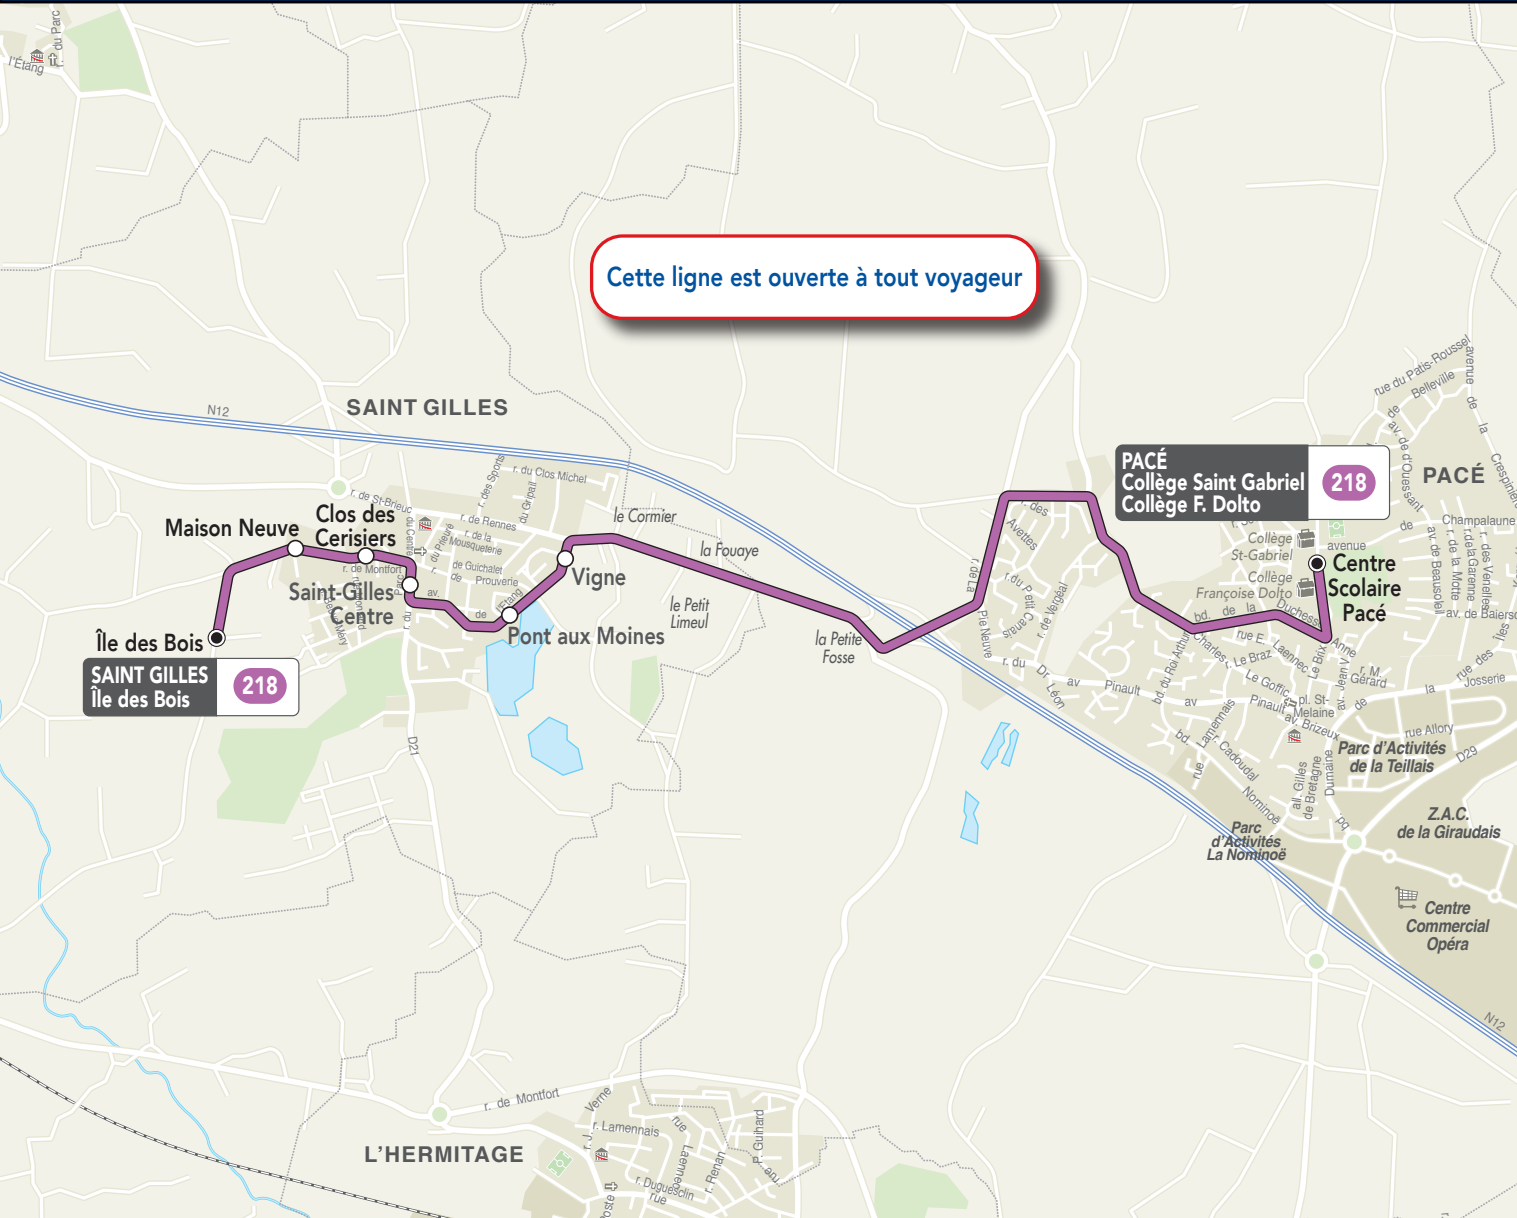

Desserte des établissements scolaires de Pacé.

218

Cette ligne est ouverte à tout voyageur

Les horaires de cette ligne sont adaptés aux heures d'entrée et de sortie de l'établissement.

A PARTIR DU 2 SEPTEMBRE 2019

Vers Pacé (collèges Saint-Gabriel et Françoise Dolto)

Arrêts desservis	du lundi au vendredi			
Île des Bois	07:52			
Maison Neuve	07:54			
Clos des Cerisiers	07:55	07:55		
Saint-Gilles Centre	07:57	07:57		
Pont aux Moines	07:58	07:58		
Vigne	08:00	08:00		
Centre scolaire Pacé	08:15	08:15		

Vers Saint-Gilles (Île des Bois)

Arrêts desservis	du lundi au vendredi			
	m	m	s	s
Centre scolaire Pacé	12:40	12:40	17:10	17:10
Vigne	12:50	12:50	17:20	17:20
Pont aux Moines	12:52	12:52	17:21	17:21
Saint-Gilles Centre	12:53	12:53	17:23	17:23
Clos des Cerisiers	12:55	12:55	17:25	17:25
Maison Neuve	12:56	12:56	17:26	17:26
Île des Bois	12:58	12:58	17:29	17:29

m : circule uniquement le mercredi
s : ne circule pas le mercredi

information :

Pour la rentrée de 9h30 et la sortie de 16h : voir ligne 227

star.fr

INFOSTAR : 09 70 821 800
APPEL NON SURTAXÉ