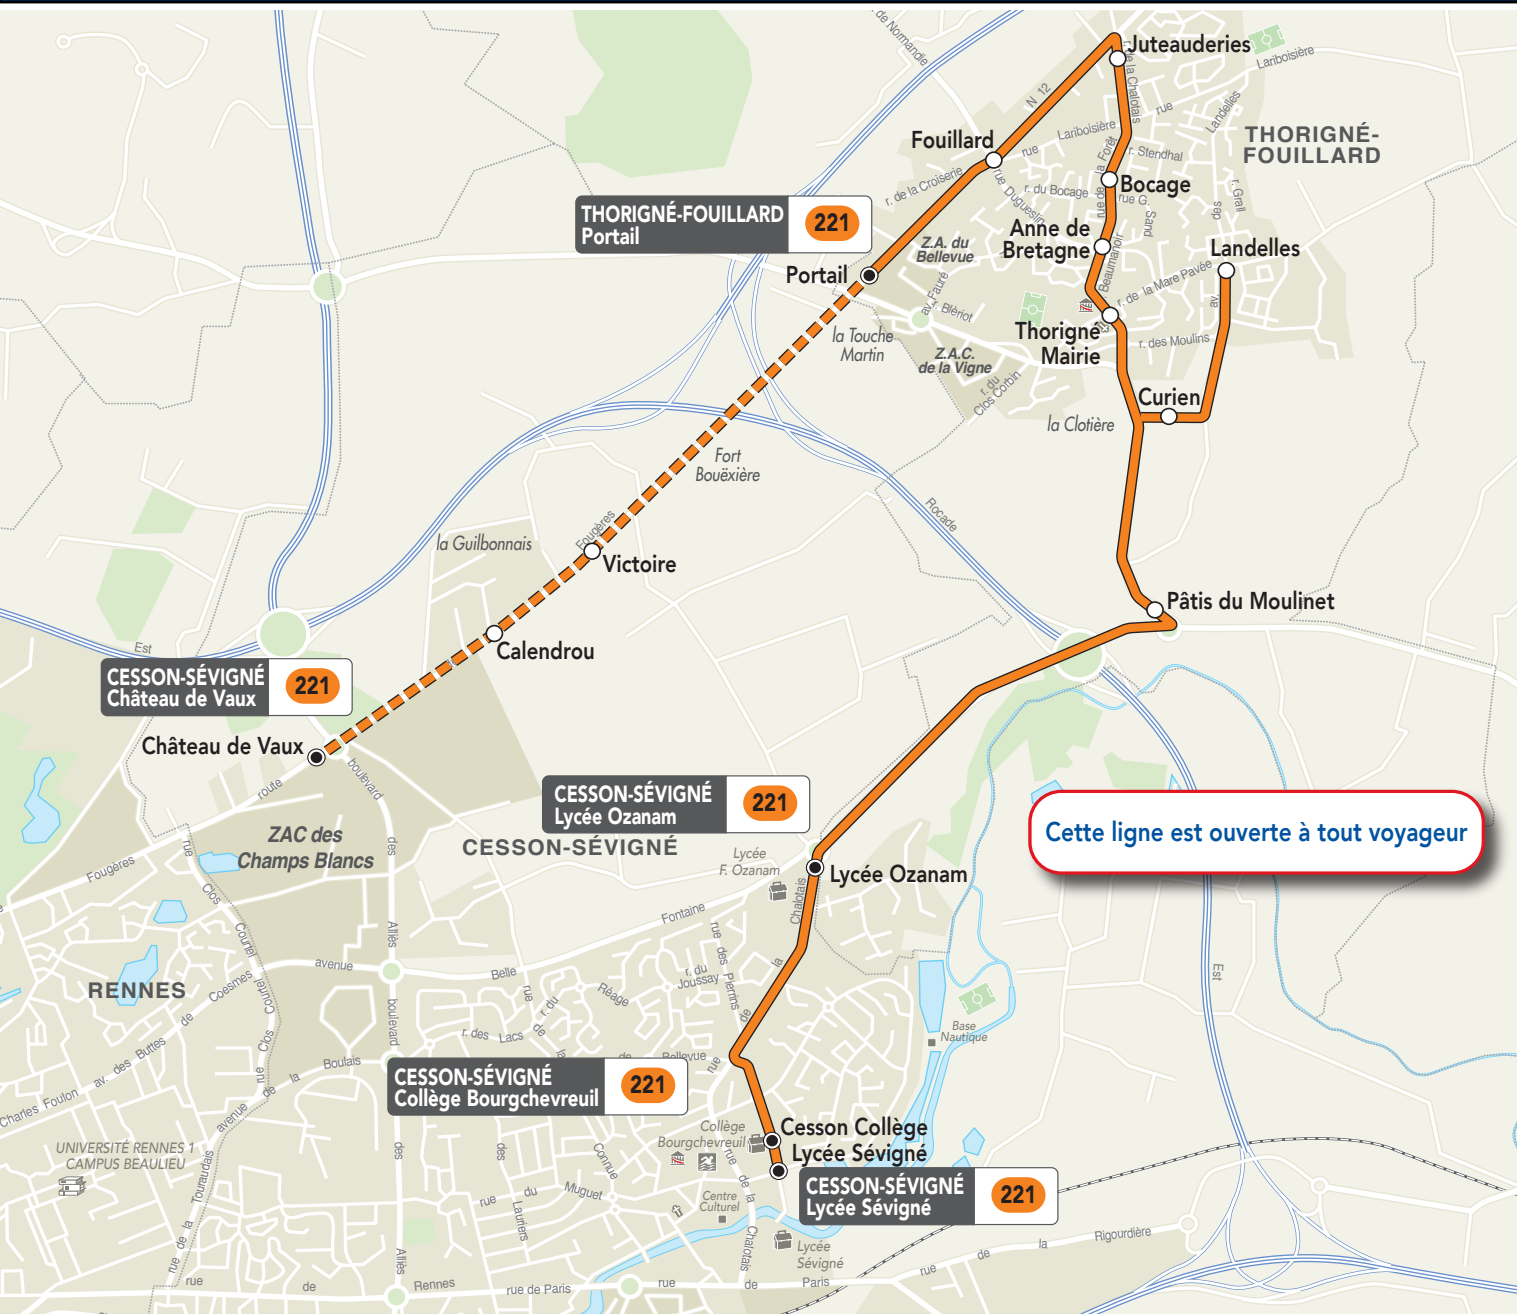

# Desserte des établissements scolaires de Cesson-Sévigné.

221

Les horaires de cette ligne sont adaptés aux heures d'entrée et de sortie de l'établissement.

### Vers les établissements scolaires de Cesson-Sévigné

Arrêts desservis	du lundi au vendredi	
Château de Vaux	7:35	-
Calendrou	7:37	-
Victoire	7:39	-
Portail	7:42	8:50
Fouillard	7:44	8:51
Juteauderies	7:46	8:53
Bocage	7:48	8:54
Anne de Bretagne	7:49	8:55
Thorigné Mairie	7:50	8:56
Landelles	7:53	8:59
Curien	7:56	9:01
Pâtis du Moulinet	7:59	9:03
Lycée Ozanam (ex St-Etienne)	8:13	9:10
Cesson Collège (Collège Bourgchevreuil)	8:17	9:13
Lycée Sévigné	8:20	9:15

### Vers Cesson-Sévigné (Château de Vaux)

Arrêts desservis	du lundi au vendredi				
	m	m	s	s	s
Lycée Sévigné	11:50	12:40	15:55	17:00	17:55
Cesson Collège (Collège Bourgchevreuil)	11:52	12:42	15:57	17:02	17:57
Village Collectivités	11:55	12:45	16:00	17:05	18:00
Pâtis du Moulinet	12:01	12:51	16:06	17:11	18:06
Curien	12:03	12:53	16:08	17:13	18:08
Landelles	12:06	12:56	16:11	17:16	18:11
Thorigné Mairie	12:08	12:58	16:13	17:18	18:13
Anne de Bretagne	12:09	12:59	16:14	17:19	18:14
Bocage	12:10	13:00	16:15	17:20	18:15
Juteauderies	12:12	13:02	16:17	17:22	18:17
Fouillard	12:14	13:04	16:19	17:24	18:19
Portail	12:16	13:06	16:20	17:26	18:21
Victoire	-	13:07	-	17:27	18:22
Calendrou	-	13:08	-	17:28	18:23
Château de Vaux	-	13:09	-	17:29	18:24

m : circule uniquement le mercredi  
s : ne circule pas le mercredi