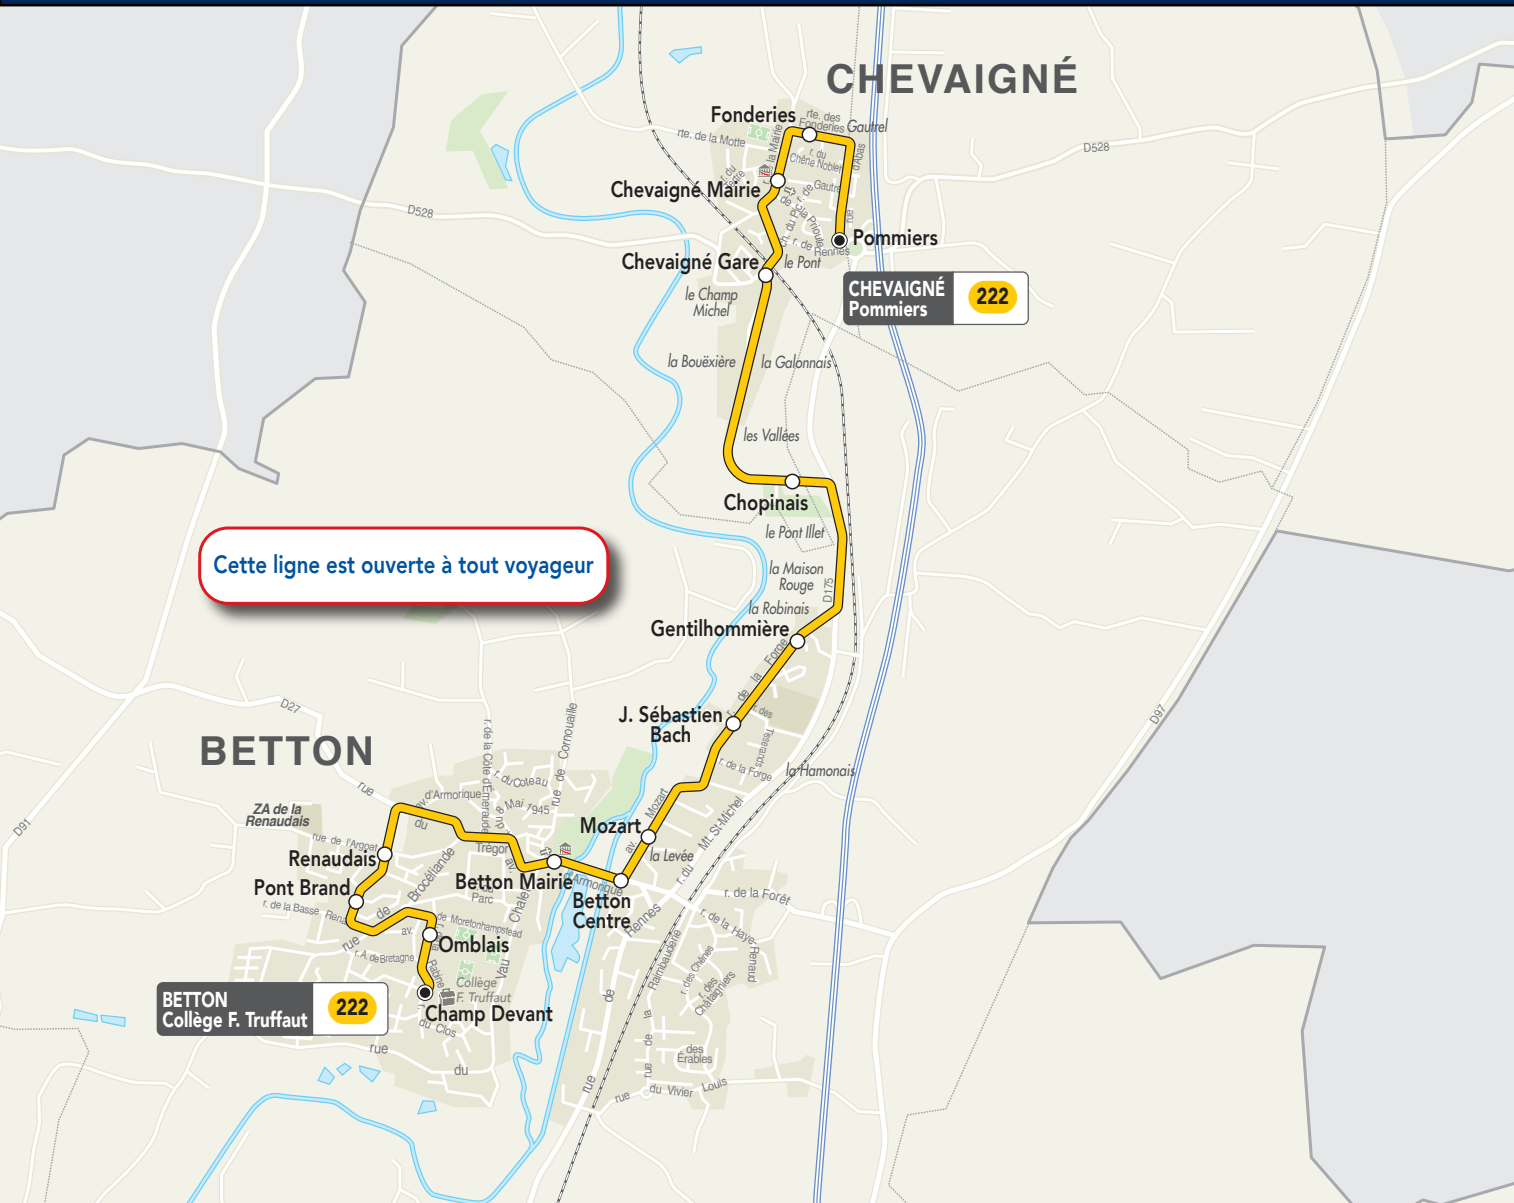

Desserte du collège François Truffaut de Betton.

222

Les horaires de cette ligne sont adaptés aux heures d'entrée et de sortie de l'établissement.

A PARTIR DU 2 SEPTEMBRE 2019

Vers Betton (Collège François Truffaut)

Arrêts desservis	du lundi au vendredi
Pommiers	07:35
Fonderies	07:37
Chevaigné Mairie	07:38
Chevaigné Gare	07:40
Chopinais	07:42
Gentilhommeière	07:45
J. Sébastien Bach	07:47
Mozart	07:48
Betton Centre	07:49
Betton Mairie	07:50
Renaudais	07:54
Pont Brand	07:56
Omblais	08:02
Champ Devant (collège Truffaut)	08:05

Vers Chevaigné (Pommiers)

Arrêts desservis	du lundi au vendredi	
	m	s
Champ Devant (collège Truffaut)	12:25	16:55
Omblais	12:26	16:56
Pont Brand	12:30	17:00
Renaudais	12:32	17:02
Betton Mairie	12:36	17:06
Betton Centre (Ligne 94)	12:37	17:07
Mozart	12:38	17:08
J. Sébastien Bach	12:39	17:09
Gentilhommeière	12:41	17:11
Chopinais	12:44	17:14
Chevaigné Gare	12:46	17:16
Chevaigné Mairie	12:48	17:18
Fonderies	12:49	17:19
Pommiers	12:51	17:21

m : circule uniquement le mercredi
s : ne circule pas le mercredi

information :

D'autres arrêts de Betton, dont l'arrêt "Trégor", sont assurés par la ligne 51. Par ailleurs, pour la rentrée de 9h15 et la sortie de 15h40, les arrêts Gentilhommeière, J.Sébastien Bach et Mozart sont également desservis par la ligne 51.