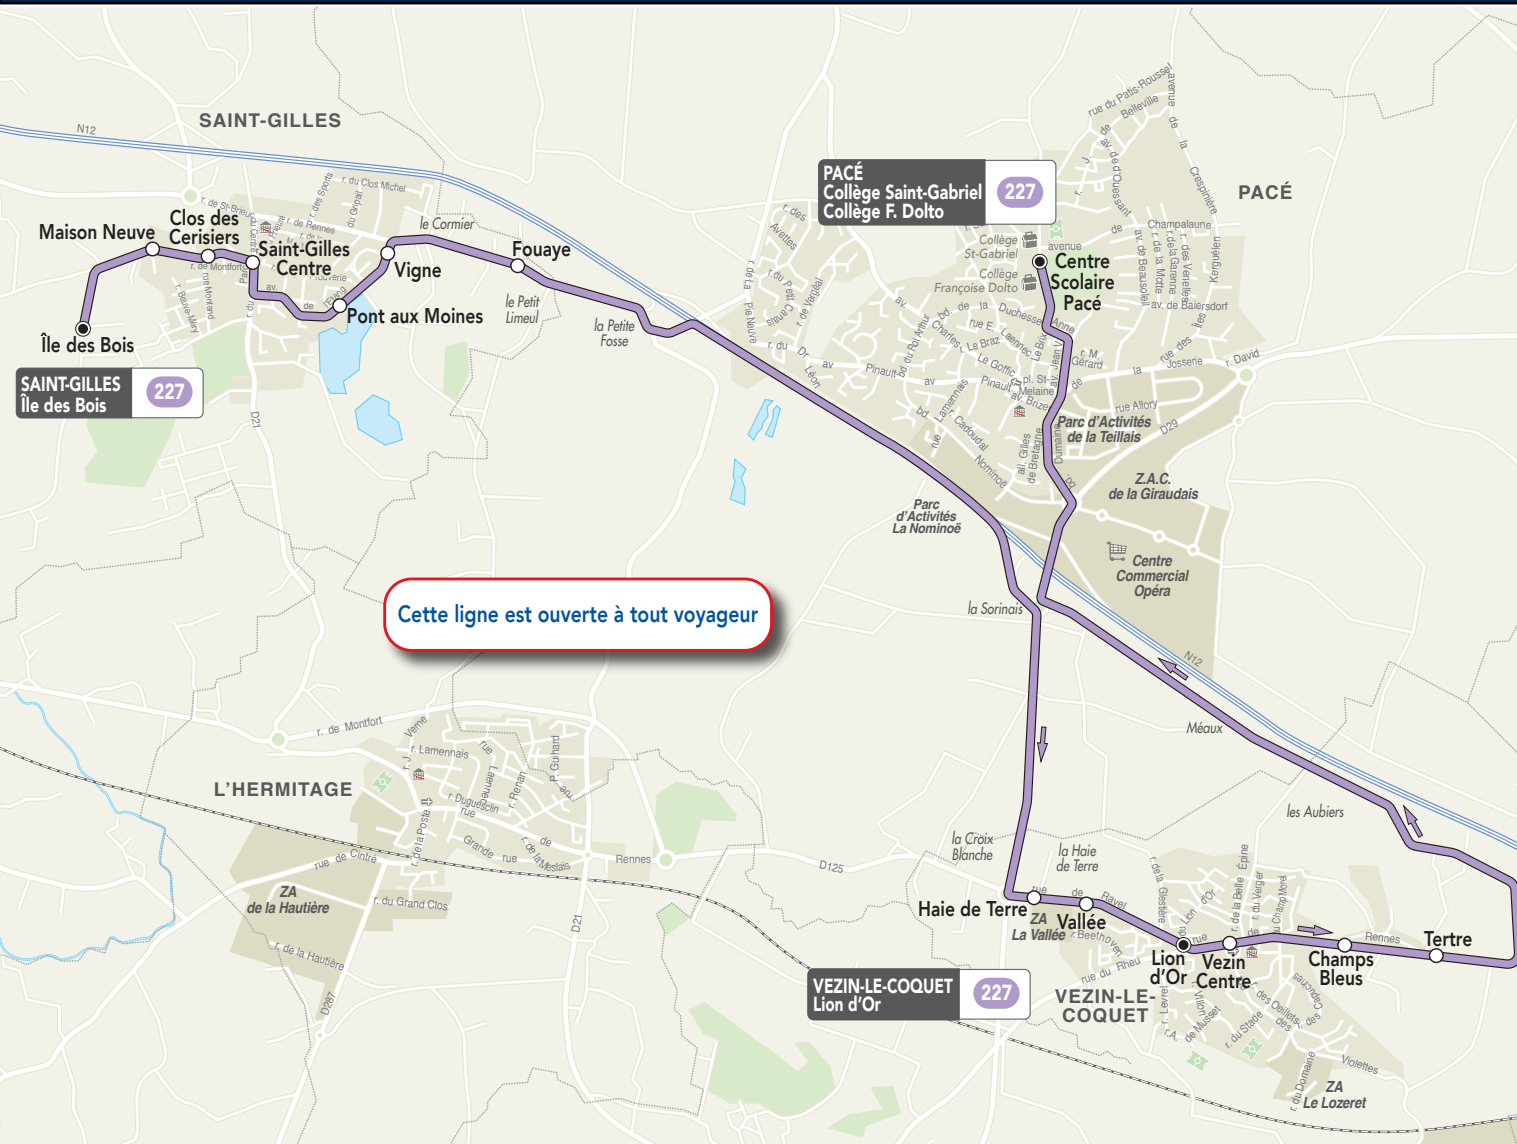

# Desserte des établissements scolaires de Pacé.

227

Les horaires de cette ligne sont adaptés aux heures d'entrée et de sortie de l'établissement.

### Vers les établissements scolaires de Pacé

Arrêts desservis	du lundi au vendredi	
Ile des Bois	-	08:40
Maison Neuve	-	08:42
Clos des Cerisiers	-	08:43
Saint Gilles Centre	-	08:45
Pont aux Moines	-	08:46
Vigne	-	08:49
Fouaye	-	08:51
Haie de Terre	-	08:59
Vallée	-	09:00
Lion d'Or	07:58	09:01
Vezin Centre	08:00	09:02
Champs Bleus	08:02	09:03
Tertre	08:03	09:04
Centre scolaire Pacé	08:15	09:15

m : circule uniquement le mercredi  
s : ne circule pas le mercredi

information :

La ligne 227 dessert Saint Gilles seulement pour l'entrée de 9h30 et la sortie de 16h00. Aux autres heures, consulter le Ts43 et la ligne 218

Les arrêts Vallée, Haie de Terre et Lion d'Or sont desservis par le Ts46 pour l'entrée de 8h30 et la sortie de 17h00

star.fr

INFOSTAR : 09 70 821 800  
APPEL NON SURTAXÉ