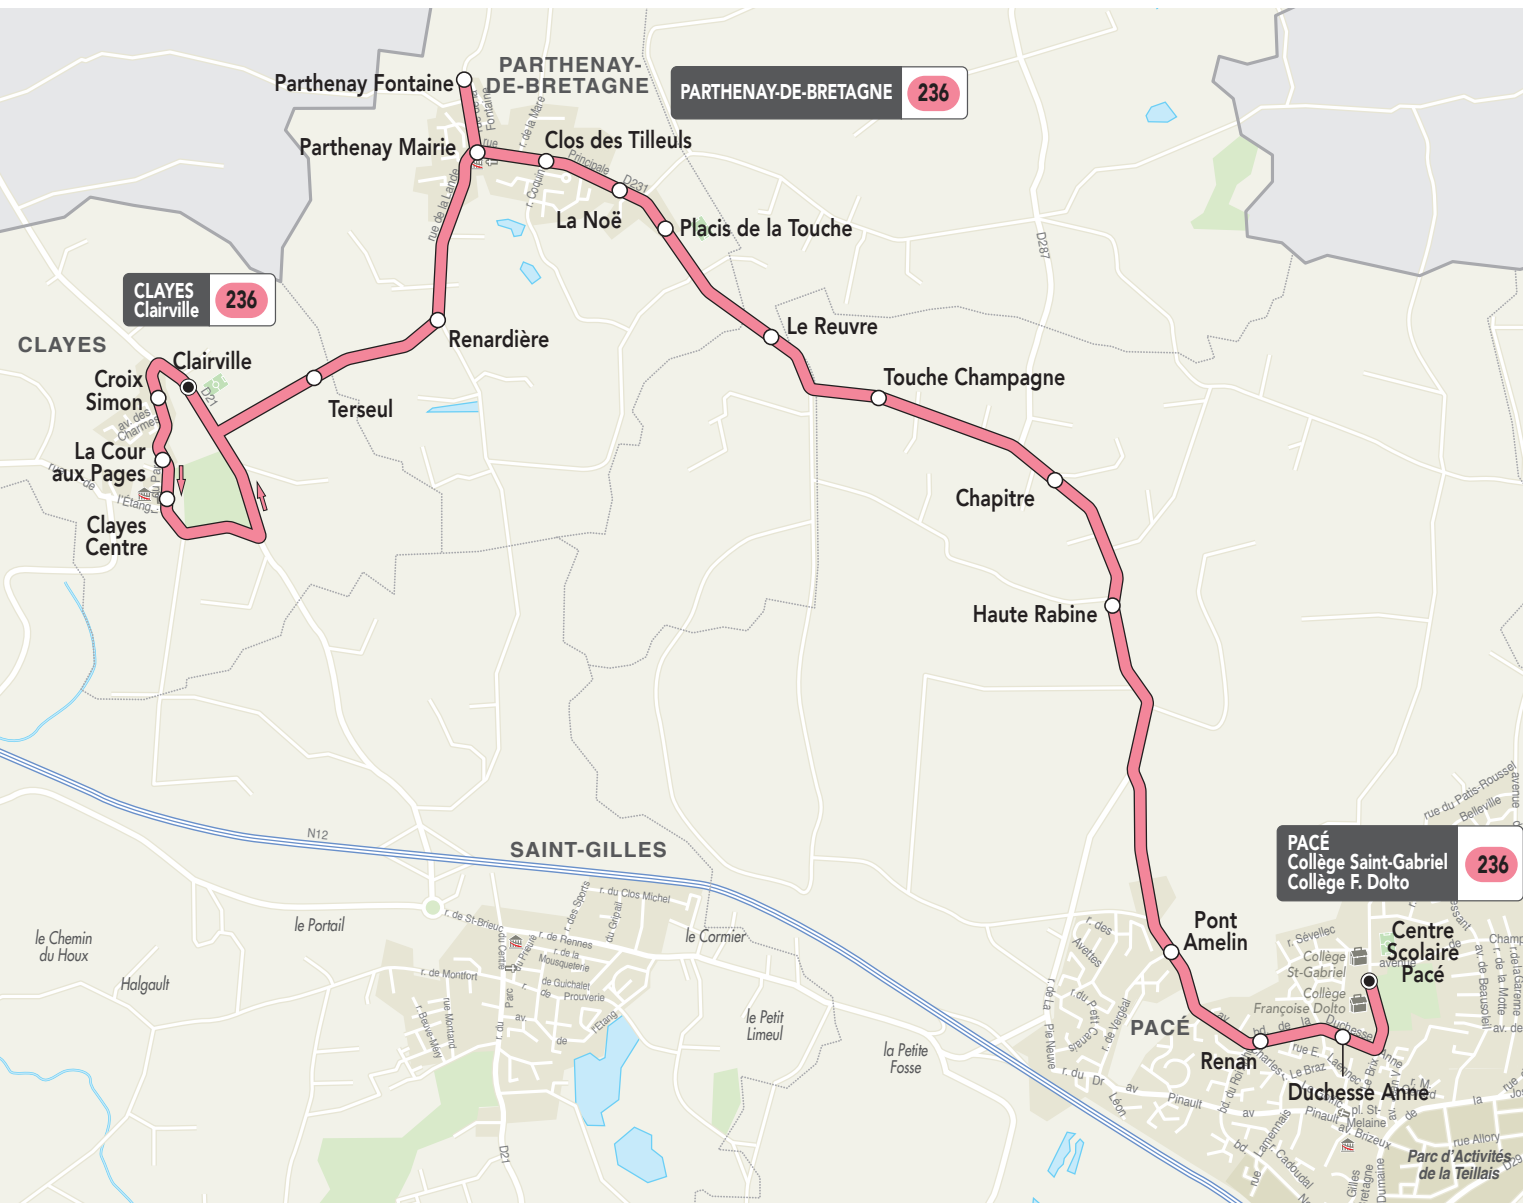

Desserte des établissements scolaires de Pacé.

Les horaires de cette ligne sont adaptés aux heures d'entrée et de sortie de l'établissement.

A PARTIR DU 2 SEPTEMBRE 2019

Vers les établissements scolaires de Pacé

Arrêts desservis	du lundi au vendredi	
Clairville	7:45	
Croix Simon	7:48	
La Cour aux Pages	7:50	
Clays Centre	7:52	
Terseul	7:53	
La Renardière	7:54	
Parthenay Fontaine	1	7:55
Parthenay Mairie	7:57	7:57
Clos des Tilleuls	7:58	7:58
La Noë	7:59	7:59
Placis de la Touche	8:00	8:00
Le Reuvre	8:01	8:01
Touche Champagne	8:04	8:04
Chapitre	8:06	8:06
Haute Rabine	8:08	8:08
Pont Amelin	8:10	8:10
Renan	8:12	8:12
Duchesse Anne	8:14	8:14
Centre scolaire Pacé	8:15	8:15

Vers Clays (Clays Centre)

Arrêts desservis	du lundi au vendredi				
	m	m	s	s	s
Centre scolaire Pacé	12:40	12:40	16:00	17:10	17:10
Duchesse Anne	12:45	12:45	16:03	17:13	17:13
Renan	12:46	12:46	16:04	17:14	17:14
Pont Amelin	12:48	12:48	16:06	17:16	17:16
Haute Rabine	12:49	12:49	16:09	17:19	17:19
Chapitre	12:50	12:50	16:10	17:20	17:20
Touche Champagne	12:52	12:52	16:12	17:22	17:22
Le Reuvre	12:55	12:55	16:13	17:23	17:23
Placis de la Touche	12:56	12:56	16:14	17:24	17:24
La Noë	12:57	12:57	16:15	17:25	17:25
Clos des Tilleuls	12:58	12:58	16:16	17:26	17:26
Parthenay Mairie	12:59	12:59	16:22	17:27	17:27
Parthenay Fontaine	1	13:01	16:23	1	17:28
La Renardière	13:03		16:25	17:28	
Terseul	13:04		16:26	17:29	
Clairville	13:05		16:29	17:32	
Croix Simon	13:06		16:30	17:33	
La Cour aux Pages	13:08		16:31	17:34	
Clays Centre	13:11		16:35	17:38	

m : circule uniquement le mercredi
s : ne circule pas le mercredi