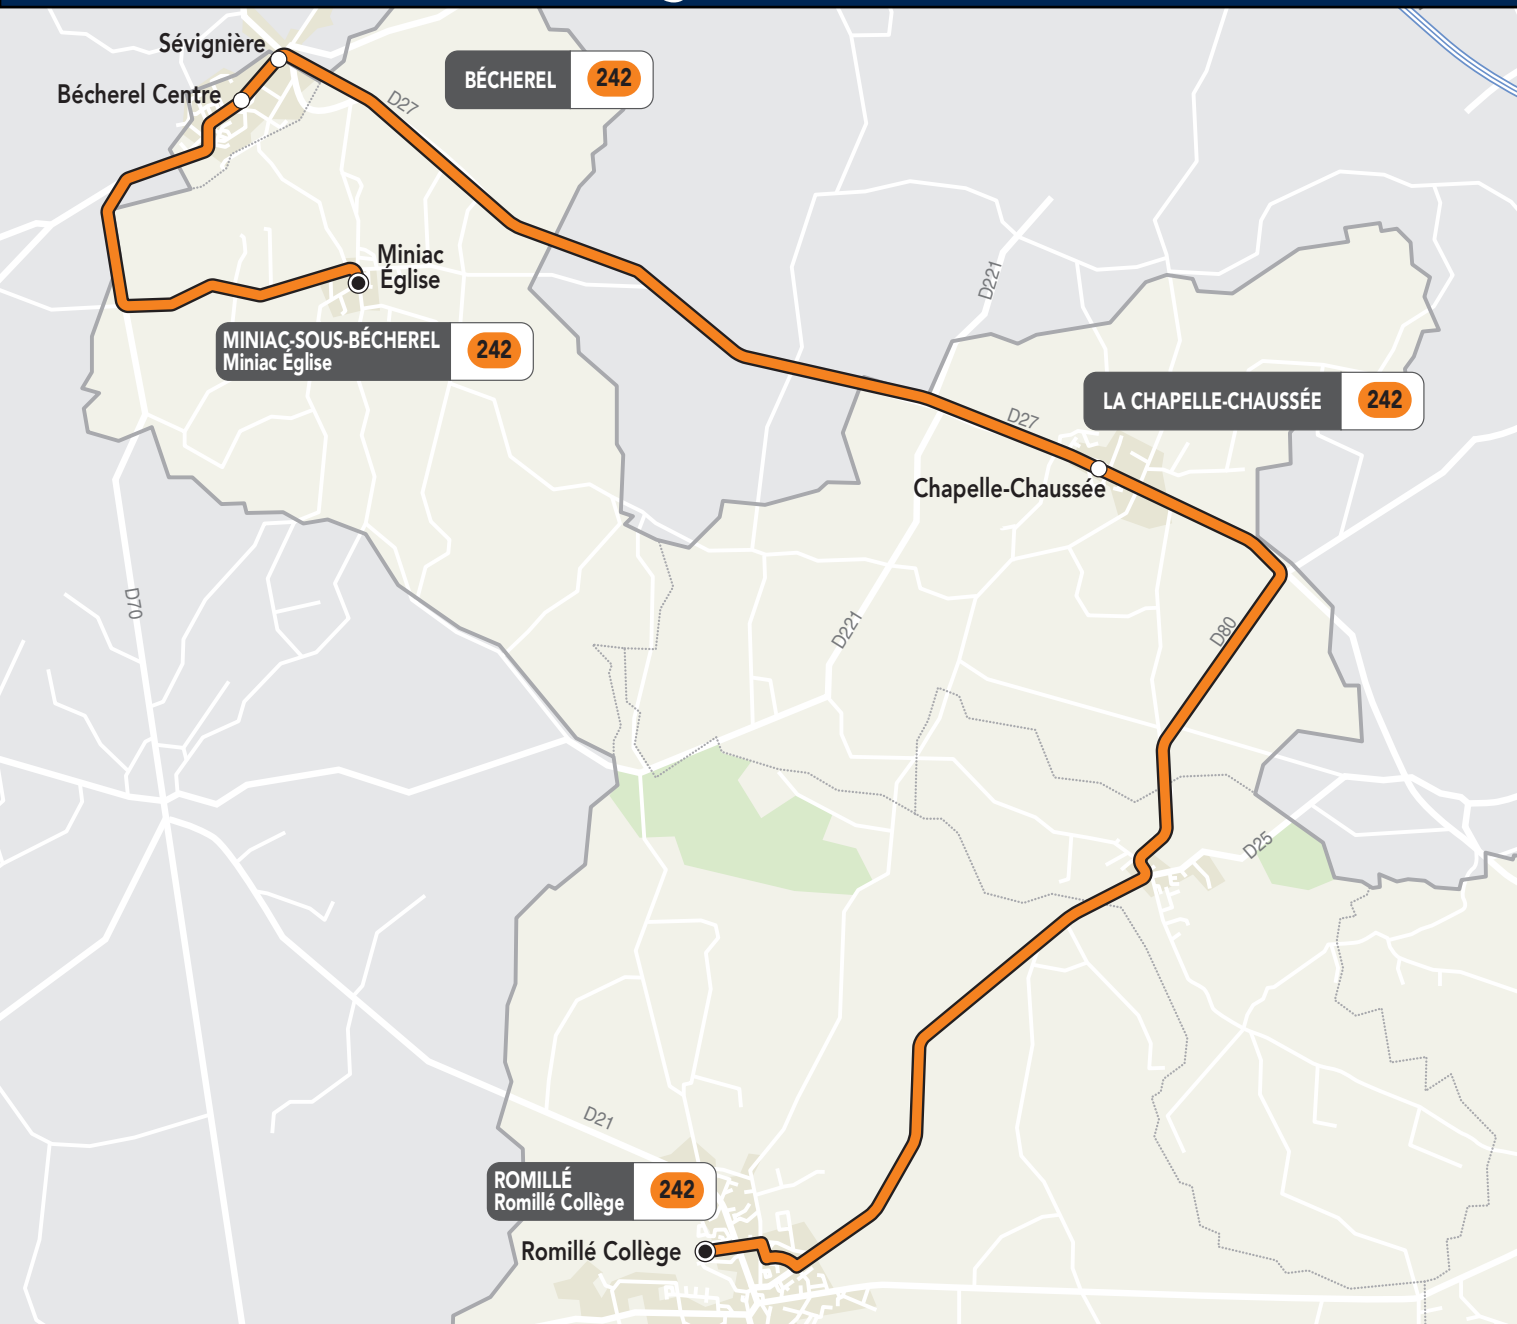

Desserte du collège de Romillé.

242

Les horaires de cette ligne sont adaptés aux heures d'entrée et de sortie de l'établissement.

A PARTIR DU 2 SEPTEMBRE 2019

Vers Romillé (collège Jacques Prévert)

Arrêts desservis	du lundi au vendredi	
Miniac Église	07:44	
Bécherel Centre	07:51	
Sévignière	07:52	
Chapelle Chaussée	08:00	
Romillé Collège	08:15	

Vers Miniac-Sous-Bécherel (Miniac Église)

Arrêts desservis	du lundi au vendredi	
	m	s
Romillé Collège	12:42	17:12
Chapelle Chaussée	12:56	17:26
Sévignière	13:04	17:34
Bécherel Centre	13:05	17:35
Miniac Église	13:12	17:42

m : circule uniquement le mercredi

s : ne circule pas le mercredi