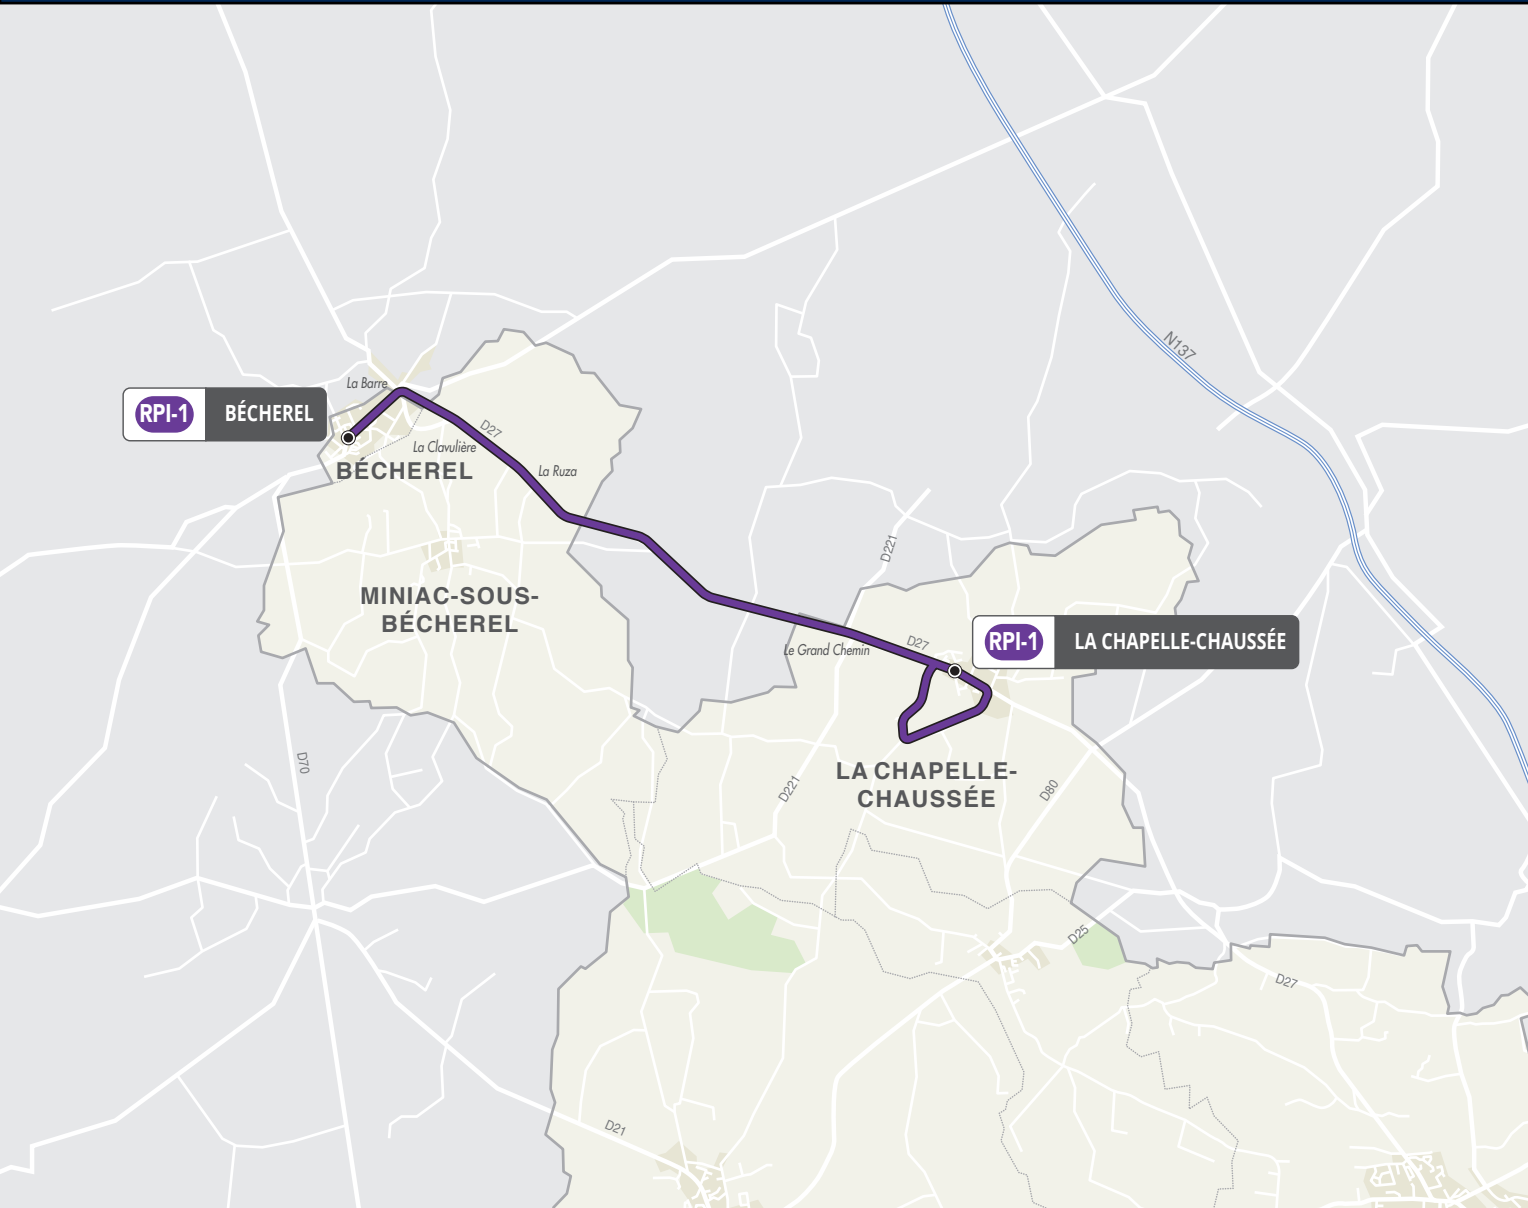

Desserte des Centres scolaires de La-Chapelle-Chaussée - Bécherel.

RPI-1

Les horaires de cette ligne sont adaptés aux heures d'entrée et de sortie de l'établissement.

A PARTIR DU 2 SEPTEMBRE 2019

Vers les Centres Scolaires de La Chapelle-Chaussée - Bécherel

Arrêts desservis	du lundi au vendredi
	s
La Chapelle Chaussée	8:30
Bécherel	8:45
Bécherel	8:45
La Chapelle Chaussée	9:00

s : ne circule pas le mercredi

Vers les Centres Scolaires de La Chapelle-Chaussée - Bécherel

Arrêts desservis	du lundi au vendredi
	s
Bécherel	16:15
La Chapelle Chaussée	16:30
La Chapelle Chaussée	16:30
Bécherel	16:45

s : ne circule pas le mercredi

information :

La liaison RPI entre les écoles publiques de Bécherel - Miniac-sous-Bécherel et Cardroc est réalisée par le Conseil Départemental 35.