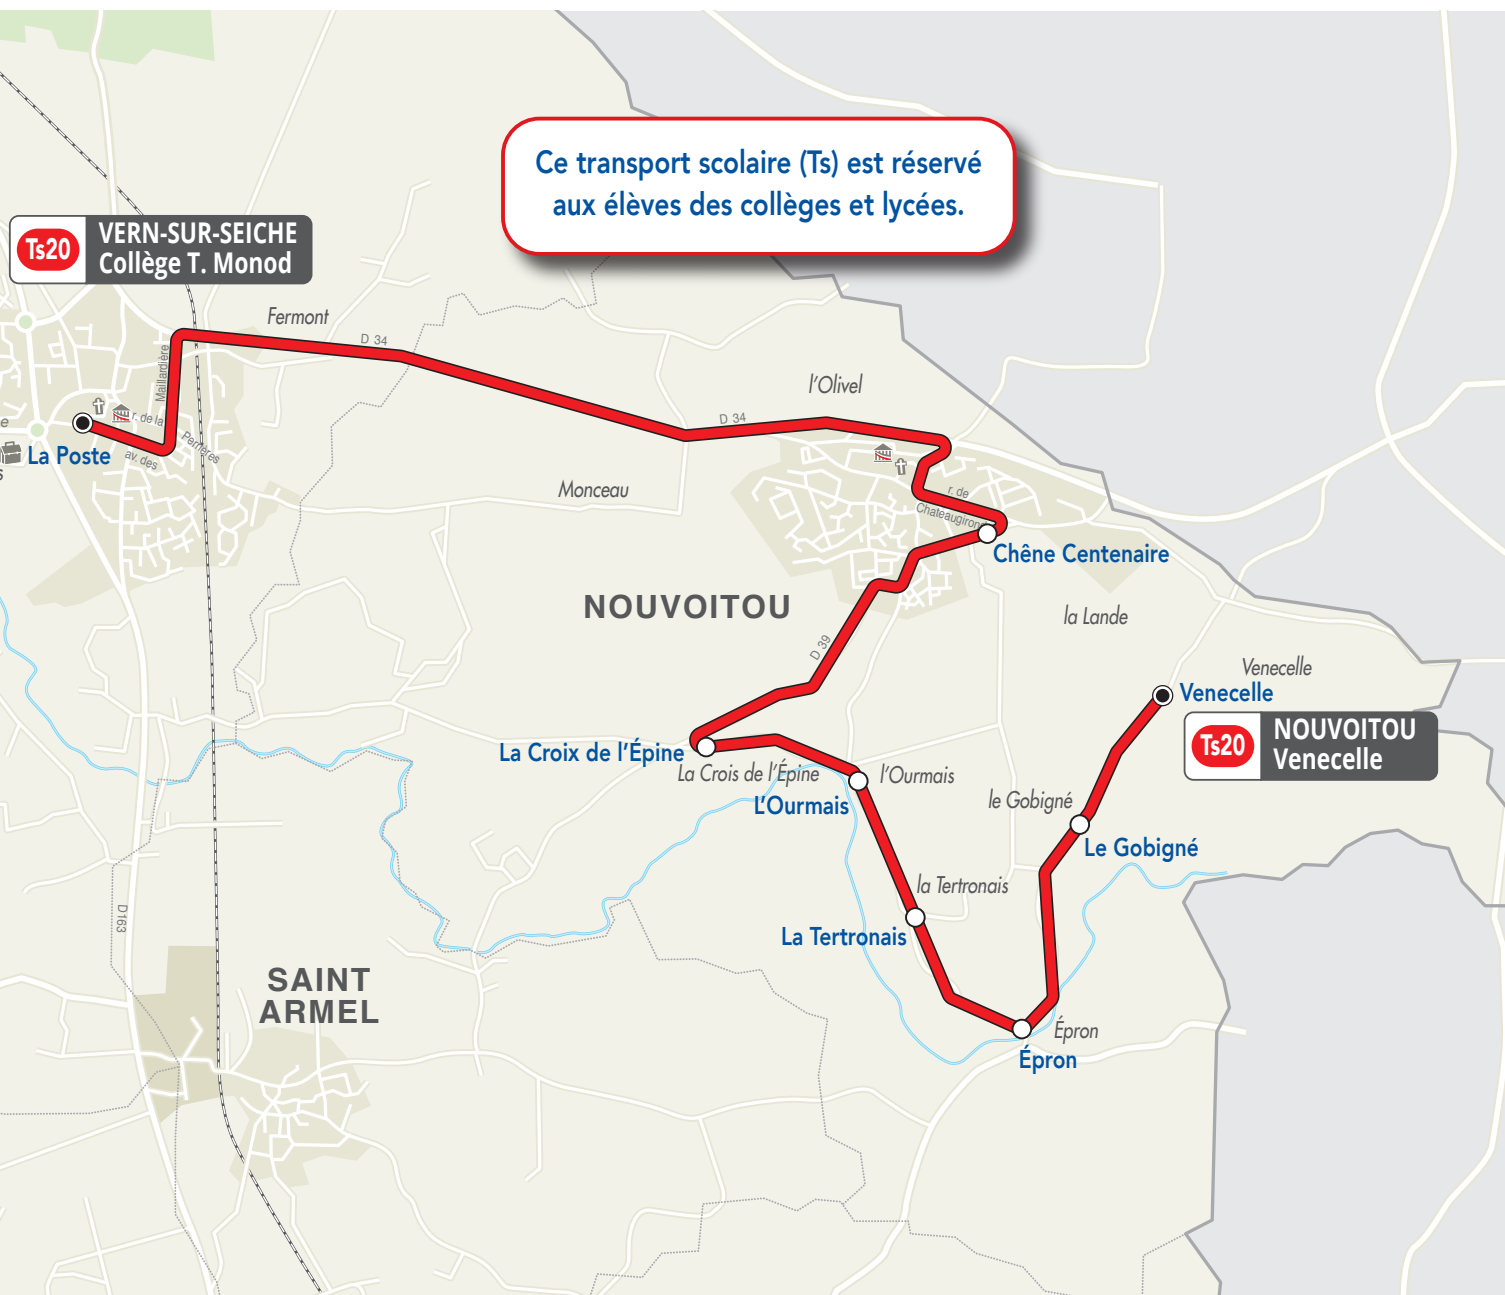

Desserte du collège T. Monod de Vern-sur-Seiche .

Ce transport scolaire (Ts) est réservé aux élèves des collèges et lycées.

Les horaires de cette ligne sont adaptés aux heures d'entrée et de sortie de l'établissement.

A PARTIR DU 2 SEPTEMBRE 2019

Vers Vern-sur-Seiche (collège T. Monod)

Arrêts desservis	du lundi au vendredi
Venecelle	7:17
Le Gobigné	7:19
Epron	7:22
La Tertronnais	7:24
L'Ourmais	7:26
La Croix de L'Épine	7:28
Chêne Centenaire	7:31
La Poste (Collège T. Monod)	7:45

Vers Nouvoitou (La Croix de l'Épine)

Arrêts desservis	du lundi au vendredi	
	m	s
La Poste (Collège T. Monod)	12:35	17:10
Chêne Centenaire	12:45	17:20
Venecelle	12:47	17:22
Le Gobigné	12:48	17:23
Epron	12:50	17:25
La Tertronnais	12:51	17:26
L'Ourmais	12:52	17:27
La Croix de L'Épine	12:53	17:28

m : circule uniquement le mercredi
s : ne circule pas le mercredi