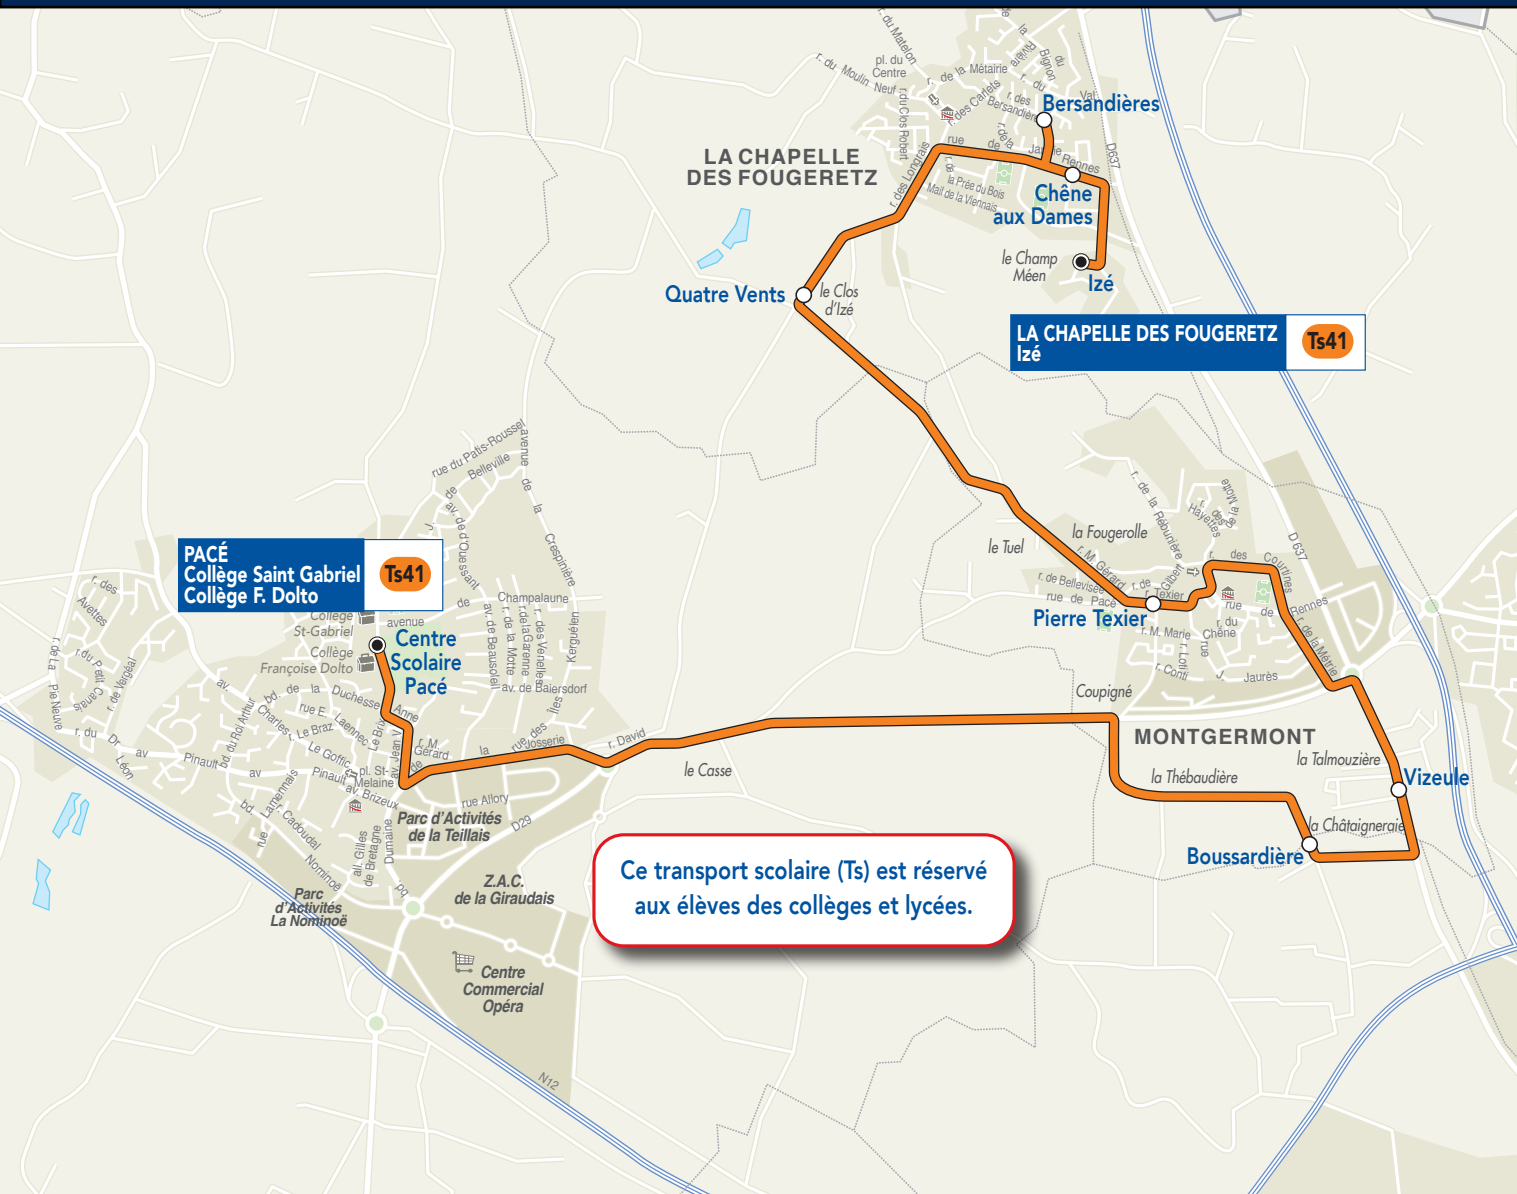

# Desserte des établissements scolaires de Pacé.

Les horaires de cette ligne sont adaptés aux heures d'entrée et de sortie de l'établissement.

A PARTIR DU 2 SEPTEMBRE 2019

## Vers Pacé (collèges Saint-Gabriel et Françoise Dolto)

Arrêts desservis	du lundi au vendredi	
Izé	7:41	
Chêne aux Dames	7:43	
Bersandières	7:45	
Quatre Vents	7:50	
Pierre Texier	7:52	
Vizeule	7:58	
Boussardière	8:03	
Centre scolaire Pacé	8:15	

## Vers La Chapelle-des-Fougeretz (Chêne aux Dames)

Arrêts desservis	du lundi au vendredi	
	m	s
Centre scolaire Pacé	12:40	17:10
Boussardière	12:53	17:24
Vizeule	12:56	17:27
Pierre Texier	13:02	17:33
Quatre Vents	13:04	17:35
Bersandières	13:07	17:38
Izé	13:09	17:40
Chêne aux Dames	13:11	17:42

m : circule uniquement le mercredi  
s : ne circule pas le mercredi

Information.  
La Chapelle, Montgermont et Pacé sont également desservies par la ligne 226.  
Consulter les horaires de cette ligne pour plus d'informations.