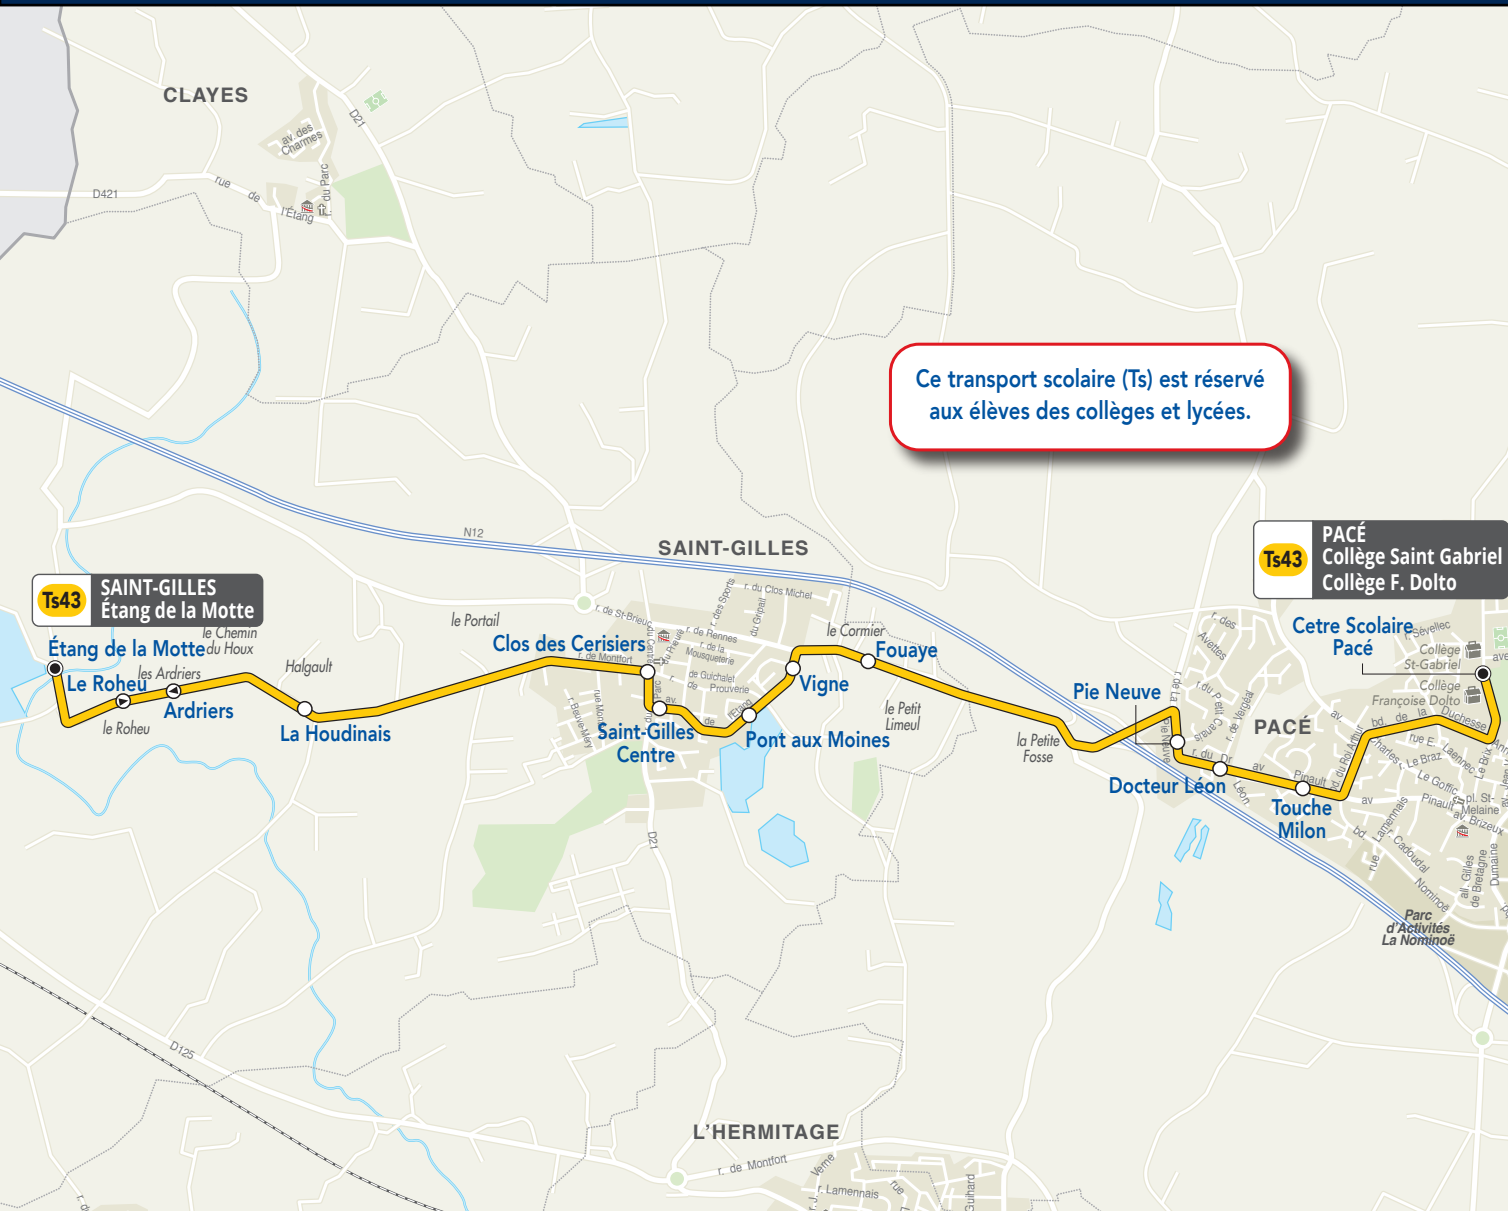

Desserte des établissements scolaires de Pacé.

Ts43

Les horaires de cette ligne sont adaptés aux heures d'entrée et de sortie de l'établissement.

A PARTIR DU 2 SEPTEMBRE 2019

Vers Pacé (collèges Saint-Gabriel et Françoise Dolto)

| Arrêts desservis | du lundi au vendredi | |
|----------------------|----------------------|--|
| Etang de la Motte | 07:46 | |
| Le Roheu | 07:47 | |
| La Houdinai | 07:50 | |
| Clos des Cerisiers | 07:55 | |
| Saint Gilles Centre | 07:58 | |
| Pont aux Moines | 07:59 | |
| Vigne | 08:00 | |
| Fouaye | 08:02 | |
| Pie Neuve | 08:04 | |
| Docteur Léon | 08:05 | |
| Touche Milon | 08:06 | |
| Centre scolaire Pacé | 08:15 | |

Vers Saint-Gilles (Etang de la Motte)

| Arrêts desservis | du lundi au vendredi | |
|----------------------|----------------------|-------|
| | m | s |
| Centre scolaire Pacé | 12:40 | 17:10 |
| Touche Milon | 12:45 | 17:15 |
| Docteur Léon | 12:46 | 17:16 |
| Pie Neuve | 12:47 | 17:17 |
| Fouaye | 12:48 | 17:18 |
| Vigne | 12:50 | 17:20 |
| Pont aux Moines | 12:51 | 17:21 |
| Saint Gilles Centre | 12:53 | 17:23 |
| Clos des Cerisiers | 12:55 | 17:25 |
| La Houdinai | 13:08 | 17:38 |
| Ardriers | 13:10 | 17:40 |
| Etang de la Motte | 13:12 | 17:42 |

m : circule uniquement le mercredi
s : ne circule pas le mercredi

information :

Pour la rentrée de 9h30 et la sortie de 16h : voir ligne 227. Saint-Gilles est également desservie par la ligne 218.

star.fr