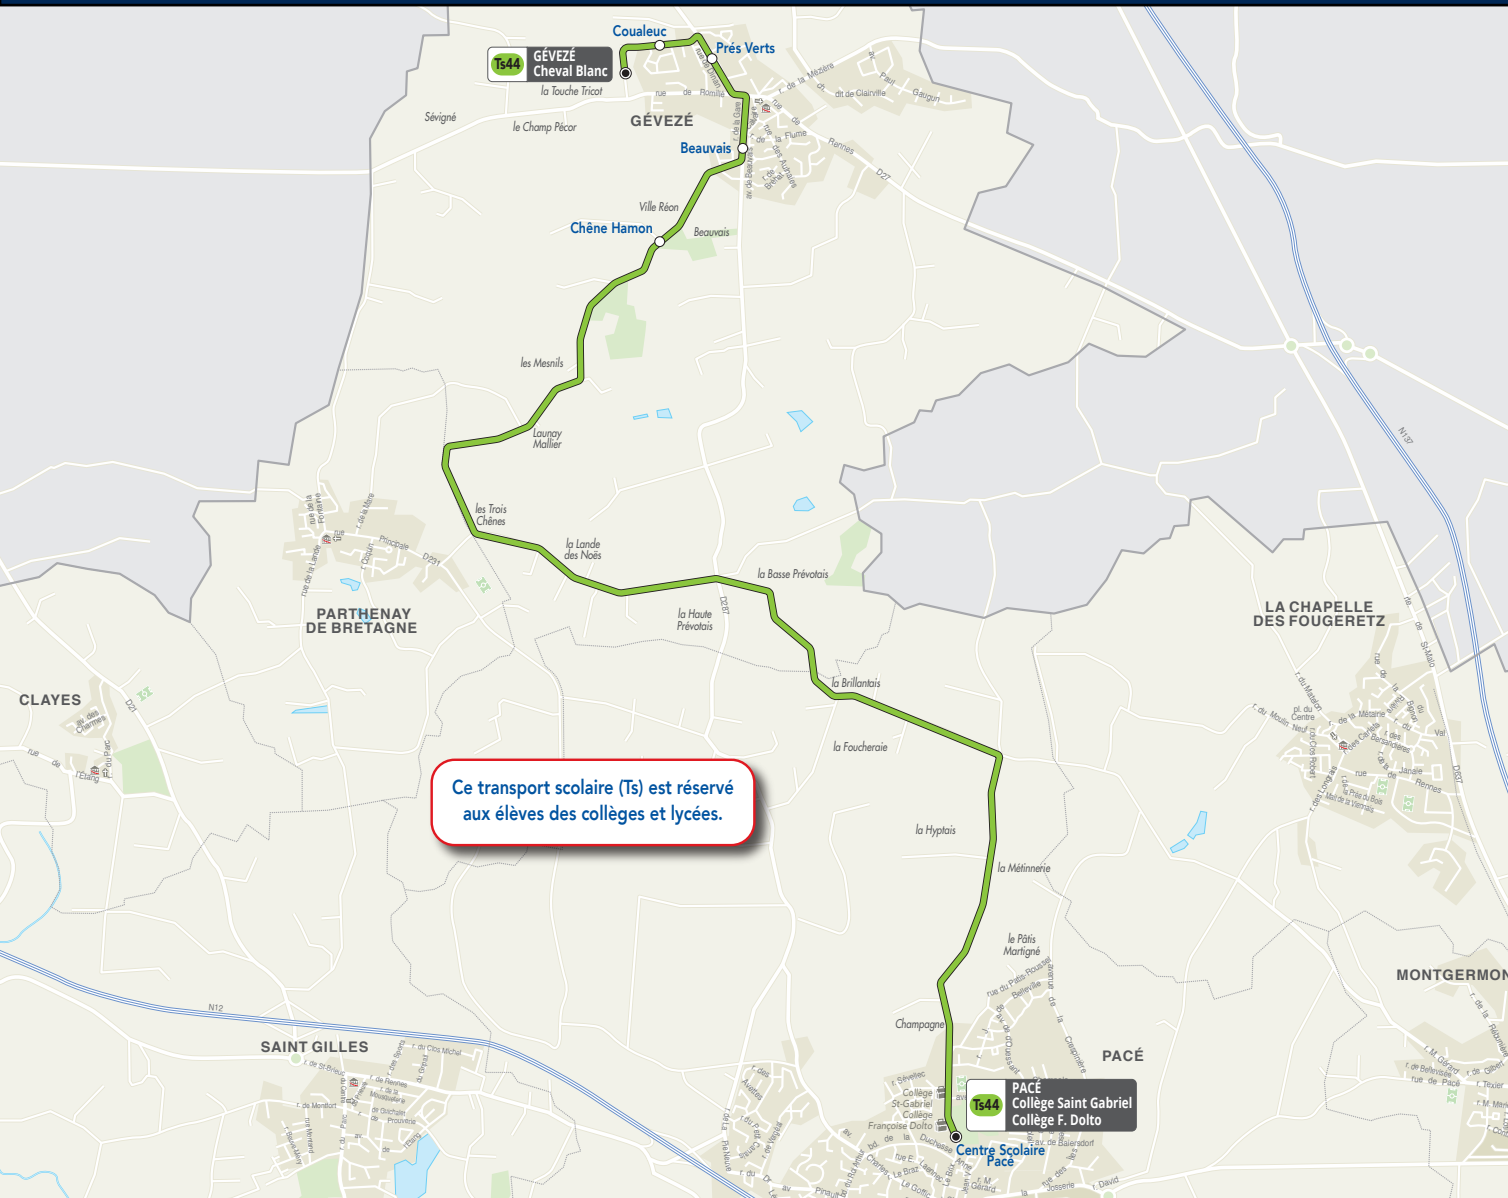

# Desserte des établissements scolaires de Pacé.

Ts44

Ce transport scolaire (Ts) est réservé aux élèves des collèges et lycées.

Les horaires de cette ligne sont adaptés aux heures d'entrée et de sortie de l'établissement.

### Vers Pacé (collèges Saint-Gabriel et Françoise Dolto)

Arrêts desservis	du lundi au vendredi
Cheval Blanc	7:45
Coualeuc	7:46
Prés Verts	7:49
Beauvais	7:52
Chêne Hamon	7:54
Centre scolaire Pacé	8:15

### Vers Gévezé (Cheval Blanc)

Arrêts desservis	du lundi au vendredi	
	m	s
Centre scolaire Pacé	12:40	17:10
Chêne Hamon	12:54	17:24
Beauvais	12:58	17:27
Prés Verts	13:00	17:32
Coualeuc	13:04	17:36
Cheval Blanc	13:06	17:40