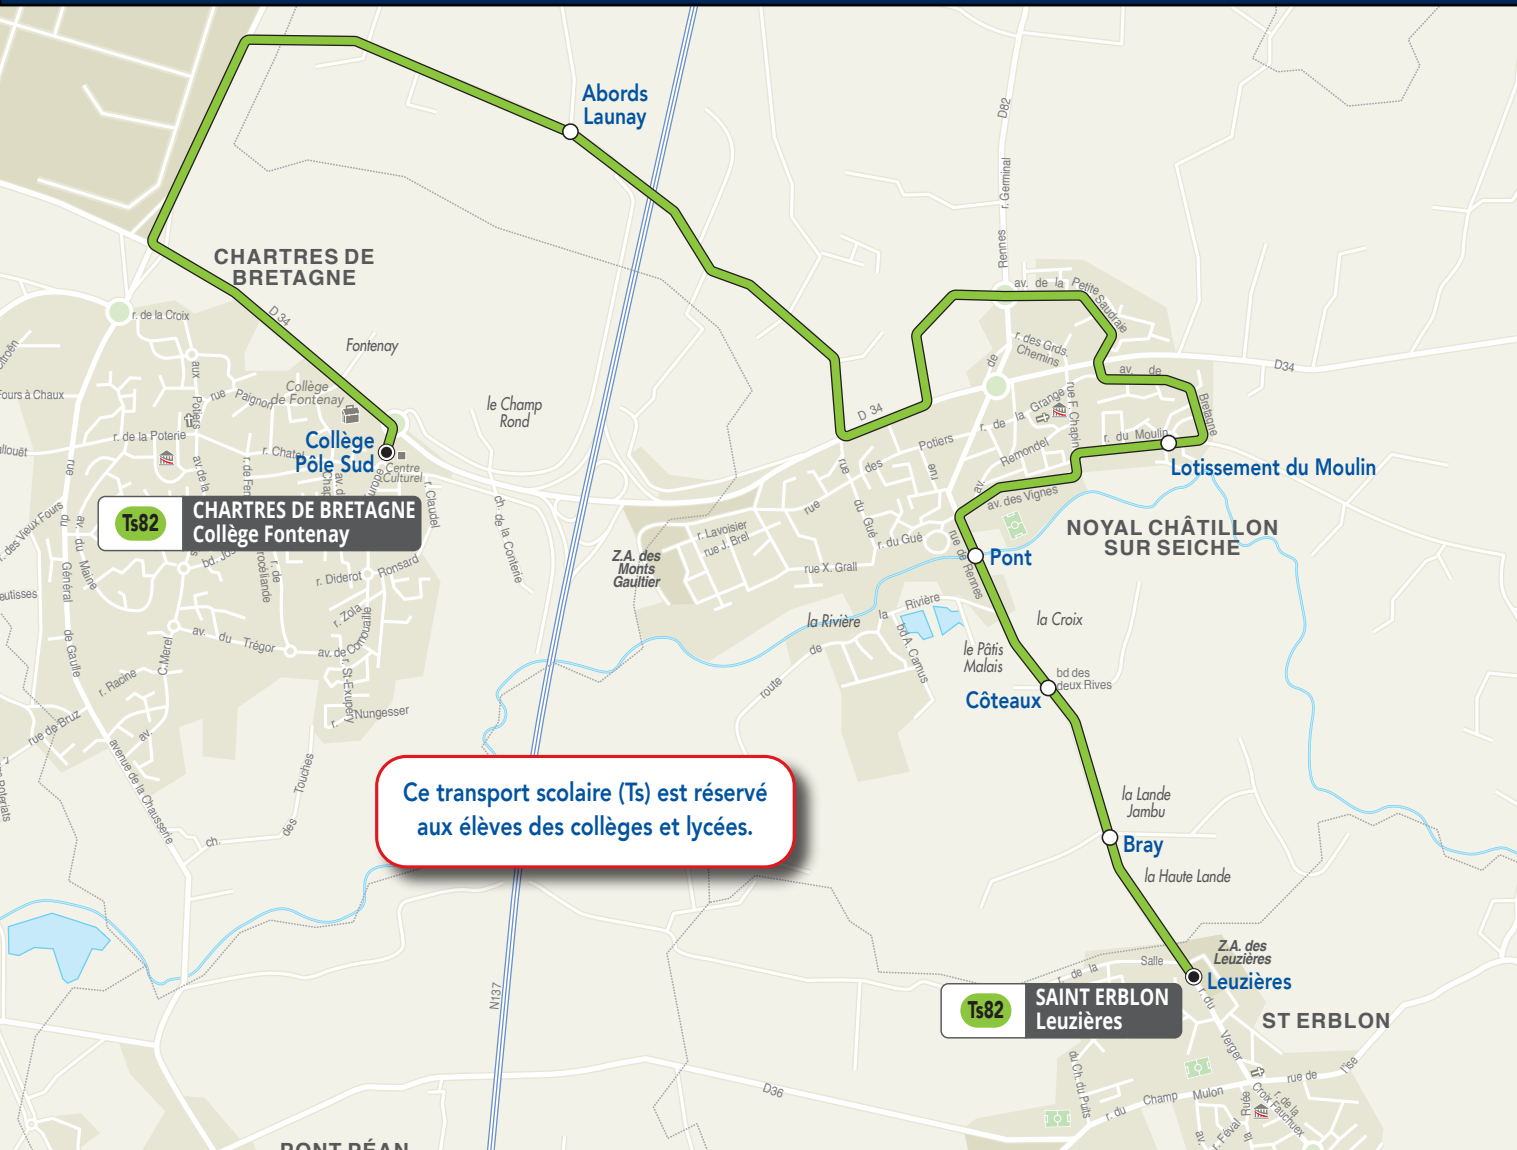

Desserte du collège Fontenay de Chartres-de-Bretagne.

Ts82

Les horaires de cette ligne sont adaptés aux heures d'entrée et de sortie de l'établissement.

A PARTIR DU 2 SEPTEMBRE 2019

Vers Chartres-de-Bretagne (collège Fontenay)

Arrêts desservis	du lundi au vendredi
Leuzières	7:26
Bray	7:28
Côteaux	7:30
Pont	7:32
Lotissement du Moulin	7:35
Abords Launay	7:44
Collège Pôle Sud	7:50

Vers Saint-Erblon (Leuzières)

Arrêts desservis	du lundi au vendredi		
	m	v	s
Collège Pôle Sud	12:30	16:00	17:00
Abords Launay	12:36	16:06	17:06
Lotissement du Moulin	12:44	16:14	17:14
Pont	12:47	16:17	17:17
Côteaux	12:49	16:19	17:19
Bray	12:51	16:21	17:21
Leuzières	12:53	16:23	17:23

m : circule uniquement le mercredi

s : circule uniquement les lundi, mardi et vendredi

v : circule uniquement le jeudi

information :

Les arrêts Guyomerais et Monts Gaultier sont également desservis par la ligne 91.